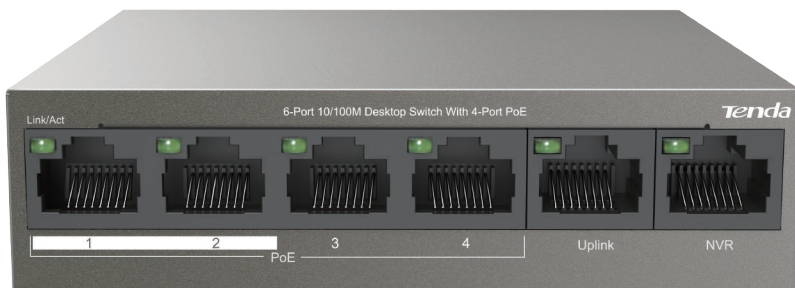

**Tenda**

All for better networking.

**TEF1106P-4-63W**  
6 口百兆 4 口 PoE 供电交换机

[www.tenda.com.cn](http://www.tenda.com.cn)

Link  
More

# TEF1106P-4-63W

6 口百兆 4 口 PoE 供电交换机

## 产品概述

TEF1106P-4-63W是Tenda自主设计的一款百兆双口上联非网管PoE交换机。支持AF/AT标准PoE供电方式，智能识别受电设备。单口最大输出30W，整机63W。支持250m网络延长、QoS优先级等功能,专为户外、室内等小型监控组网需求打造，是小型企业、便利商超、街边餐饮视频监控组网的理想选择。

## 关键特性

---

- \* 符合 IEEE802.3, IEEE802.3u, IEEE802.3X, IEEE802.3af/at 标准
- \* 4个10/100 Base-TX 以太网端口(Data/Power) , 2个10/100 Base-T 以太网端口
- \* 1K MAC 地址和 MAC 地址自动学习
- \* IEEE 802.3x 全双工流控和半双工 backpressure 流控
- \* 1.2 Gbps 无阻塞线速转发背板带宽
- \* PoE端口单口最大输出功率: 30 W, 整机PoE最大输出功率表: 58W
- \* 支持250m网络延长, 1-2口为高优先级端口
- \* 桌面壁挂设计, 即插即用