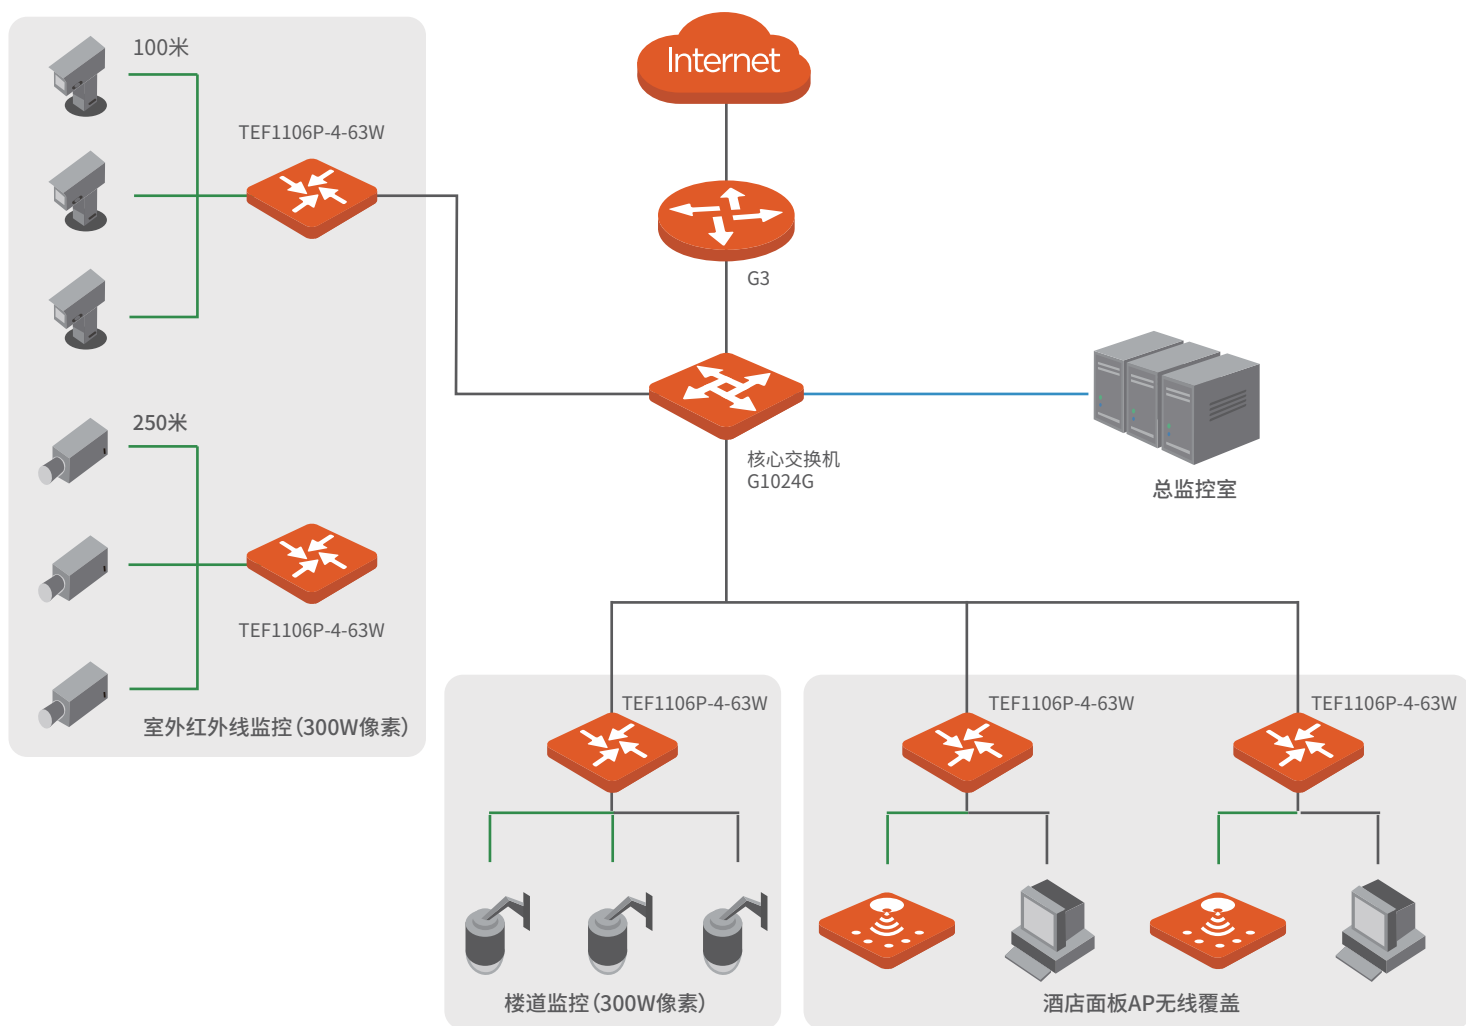

### Uplink&NVR 上联端口

提供2个10/100M RJ45上联端口, 可同时接入NVR和路由器, 本地监控和云端监控同步查看, 降低设备投资成本。

### QoS 优先级

设备1-2口支持QoS优先级, 发生网络拥塞时, 可优先保障重要监控画面稳定、流畅传输。

### 250m 网络延长

突破百米传输限制, 传输距离最远可达到250米, 轻松解决超远距离监控传输。

# 应用环境

POE供电网线

千兆网线