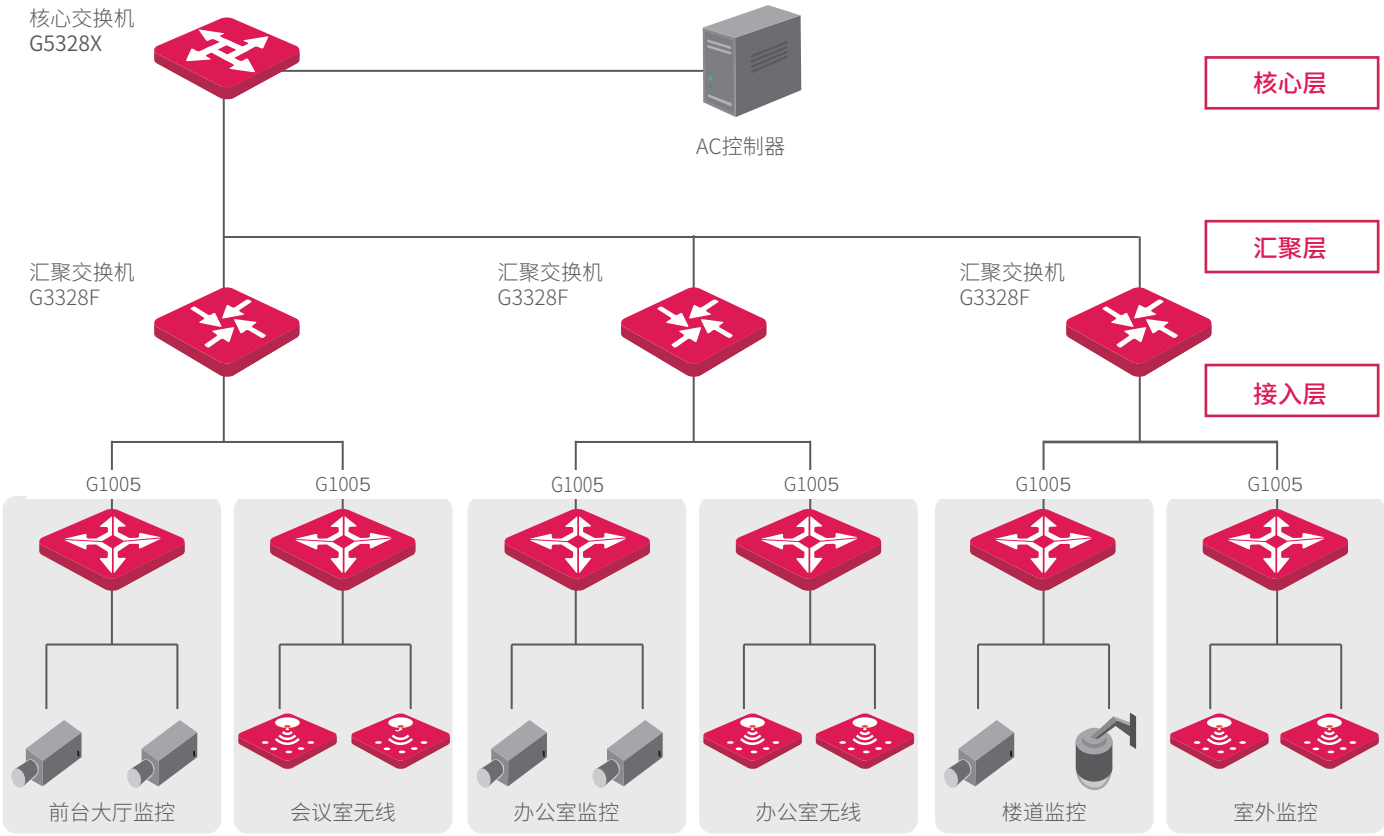

IP-COM

无线网络解决方案专家

G1005

5口全千兆以太网交换机

G1005

5口全千兆以太网交换机

产品简介

G1005是IP-COM针对中小型监控、中小企业等需求高速级联的场景设计的一款高性能的5口全千兆桌面以太网交换机。采用迷你钢壳设计，不占空间，散热强。提供5个10/100/1000Mbps自动协商端口，传输速率提升10倍，提高大文件转发速率，并能有效解决高清监控环境中视频卡顿、画面丢失等问题。G1005支持桌面/壁挂安装，即插即用，无需设置，使用简单方便，是您提升网络性能的理想选择。

产品特性

- * 符合 IEEE802.3, IEEE802.3u, IEEE802.3ab, IEEE802.3x以太网标准
- * 提供5个自适应RJ45端口, 支持10/100/1000Mbps连接速率
- * 提供高达10Gbps背板带宽和无阻塞线速转发
- * 提供电源和端口状态指示灯方便简单排障
- * 全金属外壳, 支持桌面和壁挂式安装

产品卖点

全千兆速率

提供5个千兆口, 传输速率提升10倍, 提高大文件转发速率, 保障大文件与视频传输不卡顿

壁挂设计、即插即用

支持桌面/壁挂安装, 即插即用, 无需设置, 使用简单方便

金属机身、稳定运行

采用全金属精钢外壳, 坚固耐用, 散热效果更佳, 保证交换机稳定运行, 延长产品使用寿命, 室外安防监控更可靠

应用场景

产品规格

硬件规格	
产品型号	G1005
网络标准	IEEE 802.3、IEEE 802.3u、IEEE 802.3ab、IEEE 802.3x
固定端口	5个10/100/1000M千兆以太网端口
网络介质	推荐：Cat.5UTP、Cat.5e UTP或更好
包转发率	7.44Mpps
电源适配器	输入：AC:100-240V;50/60Hz DC:5V0.6A
产品尺寸(L*W*H)	140*66.5*25.3mm
指示灯	1*电源灯；5*连接/状态灯
背板带宽	10Gbps
MAC地址表	2K
整机功耗	最大：3W
转发模式	存储转发
二层协议	IGMP Snooping V1/V2/V3
MAC地址自学习	自动学习和更新
温度	工作温度：0°C~40°C 存储温度：-40°C~70°C
湿度	工作湿度：10%~90% RH不凝结 存储湿度：5%~90% RH不凝结
认证	FCC、CE、RoHS
包装清单	1*5口全千兆以太网交换机 1*电源线 1*快速安装指南

IP-COM

无线网络解决方案专家

全国服务热线
400 665 0066

深圳市和为顺网络技术有限公司
IP-COM NETWORKS CO.,LTD.

深圳市南山区中山园路1001号国际E城E3栋
E3 Bldg.Int'l E-City,#1001 Zhongshan yuan Rd.
Nanshan District,Shenzhen China.