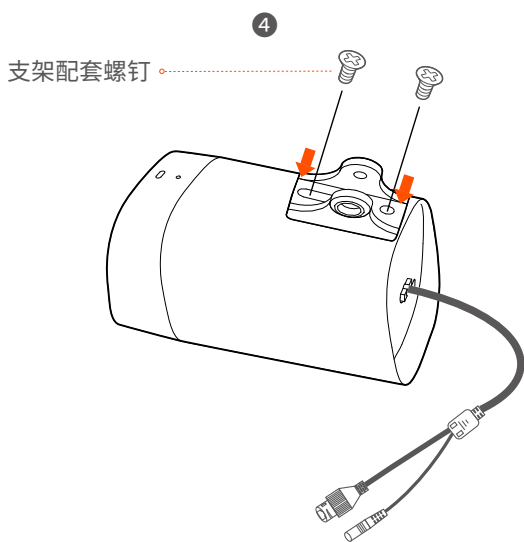

设备外观

吊装螺孔

电源接口

可使用电源适配器(需自备)给摄像机通电。
电源参数可在机身贴纸查看。

网口, 10/100Mbps自适应。

可连接路由器、交换机等。

壁装螺孔

麦克风

安装设备

► 安装摄像机

💡 提示

- 安装墙面应具备一定的厚度且承重能力在摄像机总重的3倍以上。
- 安装过程中,可能会用到冲击钻、钻头、橡胶锤、螺丝刀、水平尺、梯子等工具,请自备。
- 摄像机支持壁装和吊装,产品包装不提供安装支架,需自行购买。

■ 壁装

不同厂商、不同型号的支架安装过程存在差异,下图仅供参考,请以实际支架为准。

⑥ 安装摄像机(以墙体出线安装为例)

⑦ 调节监控方向,并固定摄像机

■ 吊装

不同厂商、不同型号的支架安装过程存在差异, 下图仅供参考, 请以实际支架为准。

3

4 固定摄像机

⑤ 调节监控方向

► 安装网口防水套件

可根据需要对网口和电源接口缠上防水胶带进行防水保护。摄像机网口连接网线时，防水套件安装步骤如下。

⚠ 注意