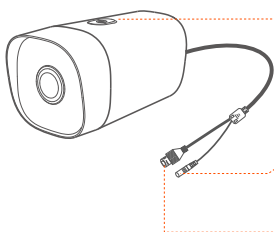

快速安装指南

腾达智能筒型摄像机

IT6-LRS-4

* 首次使用本摄像机前, 请先阅读此指南, 以快速安装摄像机。若要详细了解产品信息或更多功能设置, 请访问www.tenda.com.cn

包装清单

摄像机 ×1

防水套件 ×1

用户手册 ×1

设备外观

吊装螺孔

电源接口

可使用电源适配器(需自备)给摄像机通电。
电源参数可在机身贴纸查看。

网口, 10/100Mbps自适应。

可连接路由器、交换机等。

壁装螺孔

麦克风