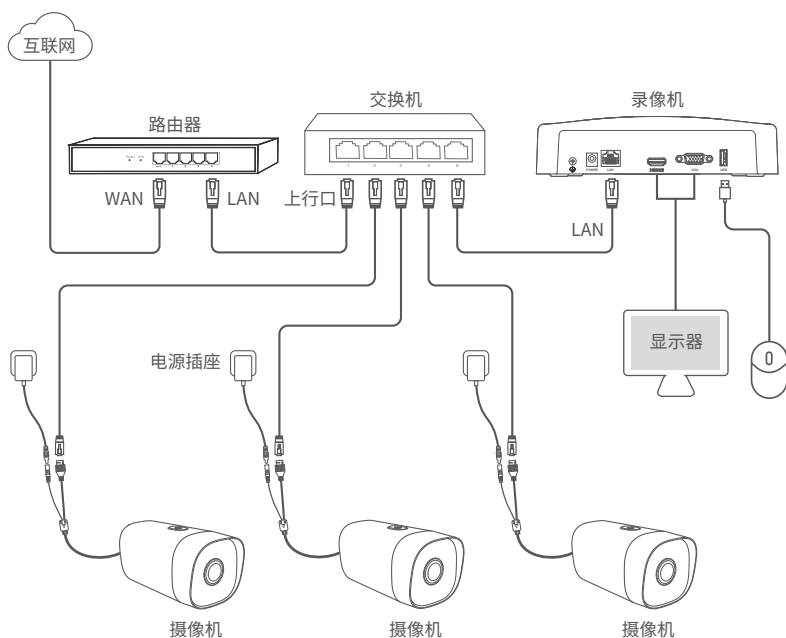

■ 吊装

不同厂商、不同型号的支架安装过程存在差异, 下图仅供参考, 请以实际支架为准。

3

4 固定摄像机

⑤ 调节监控方向

► 安装网口防水套件

可根据需要对网口和电源接口缠上防水胶带进行防水保护。摄像机网口连接网线时，防水套件安装步骤如下。

⚠ 注意

配套的防水套件不适用于水晶头有保护套的网线，网线示例如下。

► 通过录像机管理设备

摄像机需搭配录像机(NVR)使用。您需要在录像机管理页面添加摄像机,详细步骤请参考对应录像机的使用说明书。

⚠ 注意

摄像机支持通过DC供电(电源参数见机身贴纸)。包装未附带电源适配器,需自行购买符合要求的电源适配器(接口规格:5.5*2.1mm)。

请参考下图连接各设备。

登录Web管理页面

摄像机支持通过浏览器登录Web管理页面。

- ① 将电脑接到已连接摄像机的交换机或路由器。
- ② 设置电脑的IP地址,使其与摄像机IP地址在同一网段且与摄像机IP地址不同。

摄像机默认登录IP地址为192.168.1.203,且已开启“自动获取”IP地址功能。如果网络中有DHCP服务器,摄像机IP地址可能会改变,请以DHCP服务器实际分配给摄像机的IP地址为准。

Internet 协议版本4 (TCP/IPv4) 属性 [?] [X]

常规

如果网络支持此功能,则可以获取自动指派的IP设置。否则,您需要从网络系统管理员处获得适当的IP设置。