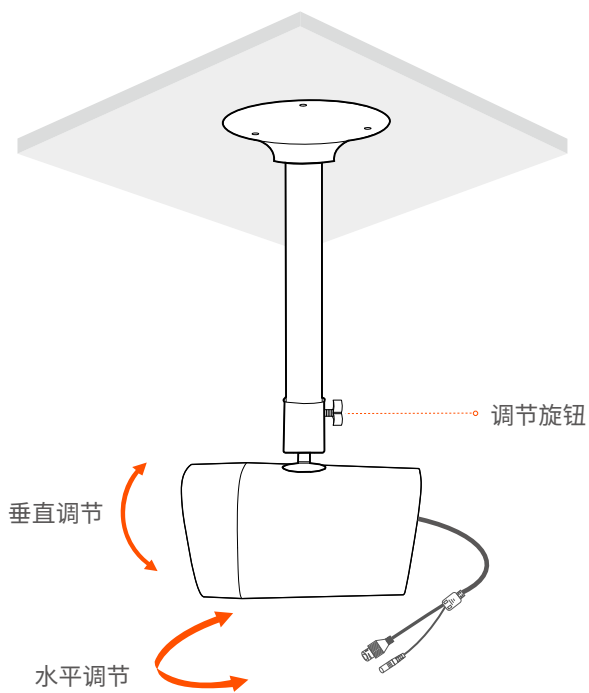

安装设备

► 安装摄像机

💡 提示

- 安装墙面应具备一定的厚度且承重能力在摄像机总重的3倍以上。
- 安装过程中,可能会用到冲击钻、钻头、橡胶锤、螺丝刀、水平尺、梯子等工具,请自备。
- 摄像机支持壁装和吊装,产品包装不提供安装支架,需自行购买。

■ 壁装

不同厂商、不同型号的支架安装过程存在差异,下图仅供参考,请以实际支架为准。

⑥ 安装摄像机(以墙体出线安装为例)

⑦ 调节监控方向,并固定摄像机

■ 吊装

不同厂商、不同型号的支架安装过程存在差异, 下图仅供参考, 请以实际支架为准。

3

4 固定摄像机

⑤ 调节监控方向

► 安装网口防水套件

可根据需要对网口和电源接口缠上防水胶带进行防水保护。摄像机网口连接网线时，防水套件安装步骤如下。

⚠ 注意

配套的防水套件不适用于水晶头有保护套的网线，网线示例如下。

► 通过录像机管理设备

摄像机需搭配录像机(NVR)使用。您需要在录像机管理页面添加摄像机,详细步骤请参考对应录像机的使用说明书。

⚠ 注意

摄像机支持通过DC供电(电源参数见机身贴纸)。包装未附带电源适配器,需自行购买符合要求的电源适配器(接口规格:5.5*2.1mm)。

请参考下图连接各设备。

登录Web管理页面

摄像机支持通过浏览器登录Web管理页面。