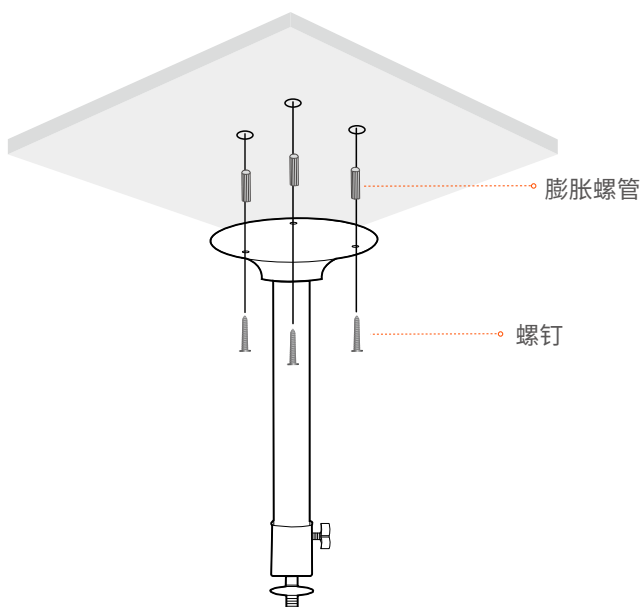

安装设备

► 安装摄像机

💡 提示

- 安装墙面应具备一定的厚度且承重能力在摄像机总重的3倍以上。
- 安装过程中,可能会用到冲击钻、钻头、橡胶锤、螺丝刀、水平尺、梯子等工具,请自备。
- 摄像机支持壁装和吊装,产品包装不提供安装支架,需自行购买。

■ 壁装

不同厂商、不同型号的支架安装过程存在差异,下图仅供参考,请以实际支架为准。

⑥ 安装摄像机(以墙体出线安装为例)

⑦ 调节监控方向,并固定摄像机

■ 吊装

不同厂商、不同型号的支架安装过程存在差异, 下图仅供参考, 请以实际支架为准。

3

4 固定摄像机

⑤ 调节监控方向

► 安装网口防水套件

可根据需要对网口和电源接口缠上防水胶带进行防水保护。摄像机网口连接网线时，防水套件安装步骤如下。

⚠ 注意