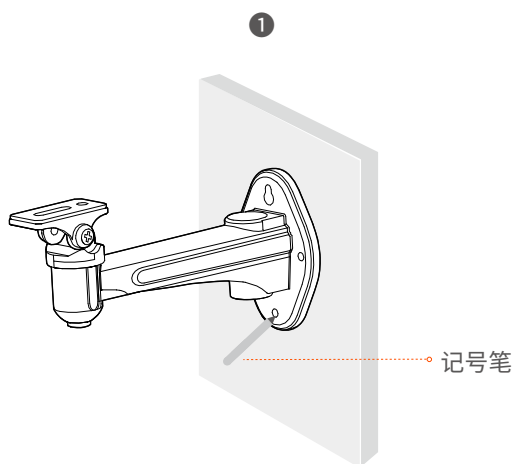

安装设备

► 安装摄像机

💡 提示

- 安装墙面应具备一定的厚度且承重能力在摄像机总重的3倍以上。
- 安装过程中,可能会用到冲击钻、钻头、橡胶锤、螺丝刀、水平尺、梯子等工具,请自备。
- 摄像机支持壁装和吊装,产品包装不提供安装支架,需自行购买。

■ 壁装

不同厂商、不同型号的支架安装过程存在差异,下图仅供参考,请以实际支架为准。

⑥ 安装摄像机(以墙体出线安装为例)

⑦ 调节监控方向,并固定摄像机

■ 吊装

不同厂商、不同型号的支架安装过程存在差异, 下图仅供参考, 请以实际支架为准。

3

4 固定摄像机

⑤ 调节监控方向

► 安装网口防水套件

可根据需要对网口和电源接口缠上防水胶带进行防水保护。摄像机网口连接网线时，防水套件安装步骤如下。

⚠ 注意