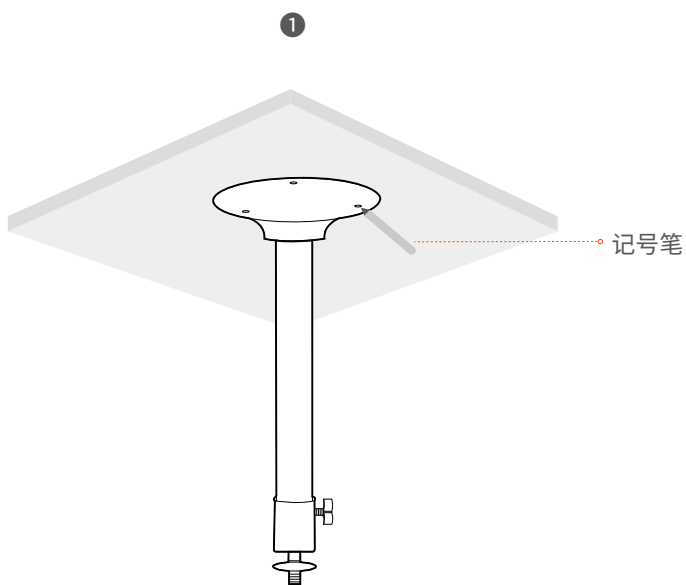

安装设备

► 安装摄像机

💡 提示

- 安装墙面应具备一定的厚度且承重能力在摄像机总重的3倍以上。
- 安装过程中,可能会用到冲击钻、钻头、橡胶锤、螺丝刀、水平尺、梯子等工具,请自备。
- 摄像机支持壁装和吊装,产品包装不提供安装支架,需自行购买。

■ 壁装

不同厂商、不同型号的支架安装过程存在差异,下图仅供参考,请以实际支架为准。

⑥ 安装摄像机(以墙体出线安装为例)

⑦ 调节监控方向,并固定摄像机

■ 吊装

不同厂商、不同型号的支架安装过程存在差异, 下图仅供参考, 请以实际支架为准。

3

4 固定摄像机

⑤ 调节监控方向

► 安装网口防水套件

可根据需要对网口和电源接口缠上防水胶带进行防水保护。摄像机网口连接网线时，防水套件安装步骤如下。

⚠ 注意