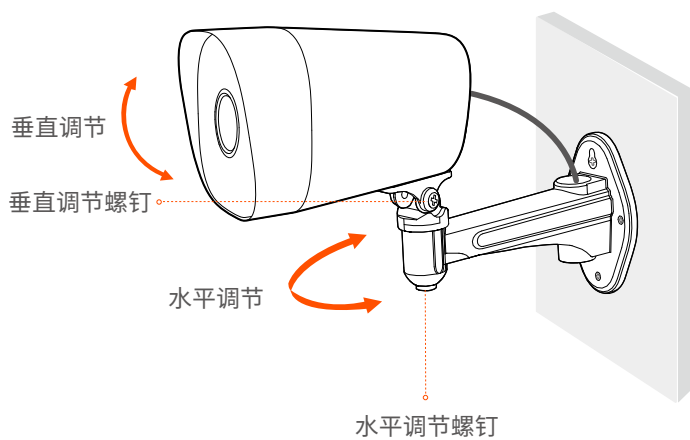

安装设备

► 安装摄像机

💡 提示

- 安装墙面应具备一定的厚度且承重能力在摄像机总重的3倍以上。
- 安装过程中,可能会用到冲击钻、钻头、橡胶锤、螺丝刀、水平尺、梯子等工具,请自备。
- 摄像机支持壁装和吊装,产品包装不提供安装支架,需自行购买。

■ 壁装

不同厂商、不同型号的支架安装过程存在差异,下图仅供参考,请以实际支架为准。

⑥ 安装摄像机(以墙体出线安装为例)

⑦ 调节监控方向,并固定摄像机

■ 吊装

不同厂商、不同型号的支架安装过程存在差异, 下图仅供参考, 请以实际支架为准。

3

4 固定摄像机

⑤ 调节监控方向

► 安装网口防水套件

可根据需要对网口和电源接口缠上防水胶带进行防水保护。摄像机网口连接网线时，防水套件安装步骤如下。

⚠ 注意