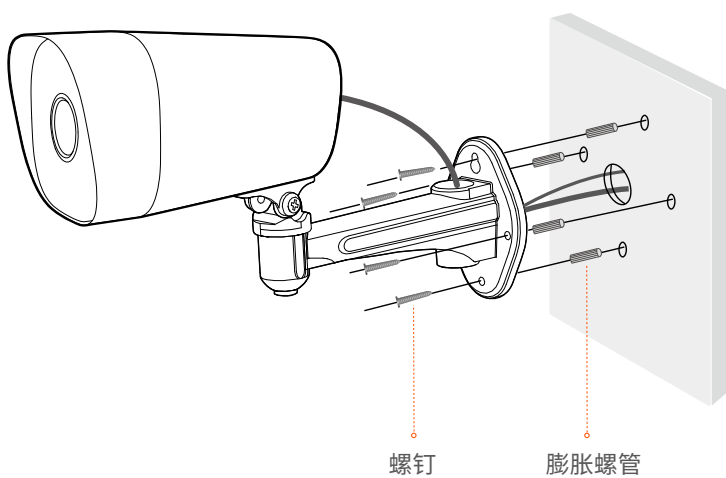

设备外观

吊装螺孔

电源接口

可使用电源适配器(需自备)给摄像机通电。
电源参数可在机身贴纸查看。

网口, 10/100Mbps自适应。

可连接路由器、交换机等。

壁装螺孔

麦克风

安装设备

► 安装摄像机

💡 提示

- 安装墙面应具备一定的厚度且承重能力在摄像机总重的3倍以上。
- 安装过程中,可能会用到冲击钻、钻头、橡胶锤、螺丝刀、水平尺、梯子等工具,请自备。
- 摄像机支持壁装和吊装,产品包装不提供安装支架,需自行购买。

■ 壁装

不同厂商、不同型号的支架安装过程存在差异,下图仅供参考,请以实际支架为准。

⑥ 安装摄像机(以墙体出线安装为例)

⑦ 调节监控方向,并固定摄像机

■ 吊装

不同厂商、不同型号的支架安装过程存在差异, 下图仅供参考, 请以实际支架为准。

3

4 固定摄像机

⑤ 调节监控方向

► 安装网口防水套件

可根据需要对网口和电源接口缠上防水胶带进行防水保护。摄像机网口连接网线时，防水套件安装步骤如下。

⚠ 注意