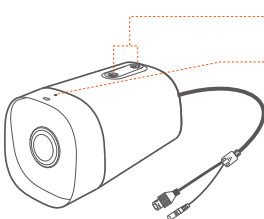

设备外观

吊装螺孔

电源接口

可使用电源适配器(需自备)给摄像机通电。
电源参数可在机身贴纸查看。

网口, 10/100Mbps自适应。

可连接路由器、交换机等。

壁装螺孔

麦克风

安装设备

► 安装摄像机

💡 提示

- 安装墙面应具备一定的厚度且承重能力在摄像机总重的3倍以上。
- 安装过程中,可能会用到冲击钻、钻头、橡胶锤、螺丝刀、水平尺、梯子等工具,请自备。
- 摄像机支持壁装和吊装,产品包装不提供安装支架,需自行购买。

■ 壁装

不同厂商、不同型号的支架安装过程存在差异,下图仅供参考,请以实际支架为准。

⑥ 安装摄像机(以墙体出线安装为例)

⑦ 调节监控方向,并固定摄像机

■ 吊装

不同厂商、不同型号的支架安装过程存在差异, 下图仅供参考, 请以实际支架为准。

3

4 固定摄像机

⑤ 调节监控方向

► 安装网口防水套件

可根据需要对网口和电源接口缠上防水胶带进行防水保护。摄像机网口连接网线时，防水套件安装步骤如下。

⚠ 注意