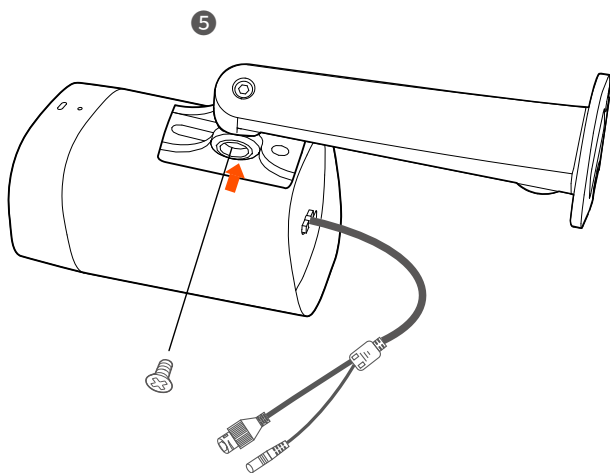

设备外观

吊装螺孔

电源接口

可使用电源适配器(需自备)给摄像机通电。
电源参数可在机身贴纸查看。

网口, 10/100Mbps自适应。

可连接路由器、交换机等。

壁装螺孔

麦克风

安装设备

► 安装摄像机

💡 提示

- 安装墙面应具备一定的厚度且承重能力在摄像机总重的3倍以上。
- 安装过程中,可能会用到冲击钻、钻头、橡胶锤、螺丝刀、水平尺、梯子等工具,请自备。
- 摄像机支持壁装和吊装,产品包装不提供安装支架,需自行购买。

■ 壁装

不同厂商、不同型号的支架安装过程存在差异,下图仅供参考,请以实际支架为准。

⑥ 安装摄像机(以墙体出线安装为例)

⑦ 调节监控方向,并固定摄像机

■ 吊装

不同厂商、不同型号的支架安装过程存在差异, 下图仅供参考, 请以实际支架为准。

3

4 固定摄像机

⑤ 调节监控方向

► 安装网口防水套件

可根据需要对网口和电源接口缠上防水胶带进行防水保护。摄像机网口连接网线时，防水套件安装步骤如下。

⚠ 注意