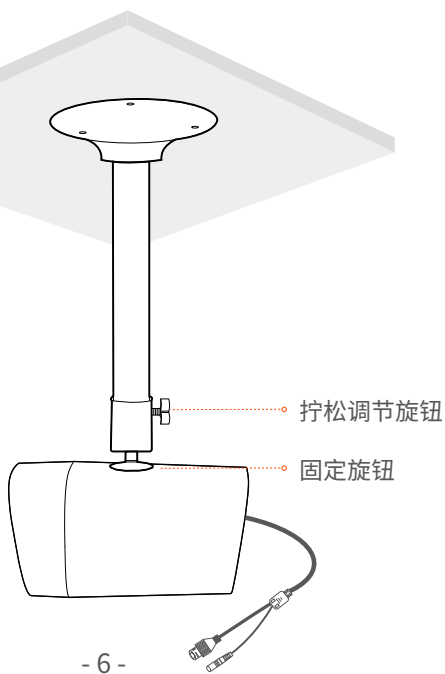

安装设备

► 安装摄像机

💡 提示

- 安装墙面应具备一定的厚度且承重能力在摄像机总重的3倍以上。
- 安装过程中,可能会用到冲击钻、钻头、橡胶锤、螺丝刀、水平尺、梯子等工具,请自备。
- 摄像机支持壁装和吊装,产品包装不提供安装支架,需自行购买。

■ 壁装

不同厂商、不同型号的支架安装过程存在差异,下图仅供参考,请以实际支架为准。

⑥ 安装摄像机(以墙体出线安装为例)

⑦ 调节监控方向,并固定摄像机

■ 吊装

不同厂商、不同型号的支架安装过程存在差异, 下图仅供参考, 请以实际支架为准。

3

4 固定摄像机

⑤ 调节监控方向

► 安装网口防水套件

可根据需要对网口和电源接口缠上防水胶带进行防水保护。摄像机网口连接网线时，防水套件安装步骤如下。

⚠ 注意

配套的防水套件不适用于水晶头有保护套的网线，网线示例如下。

► 通过录像机管理设备

摄像机需搭配录像机(NVR)使用。您需要在录像机管理页面添加摄像机,详细步骤请参考对应录像机的使用说明书。

⚠ 注意

摄像机支持通过DC供电(电源参数见机身贴纸)。包装未附带电源适配器,需自行购买符合要求的电源适配器(接口规格:5.5*2.1mm)。

请参考下图连接各设备。

登录Web管理页面

摄像机支持通过浏览器登录Web管理页面。