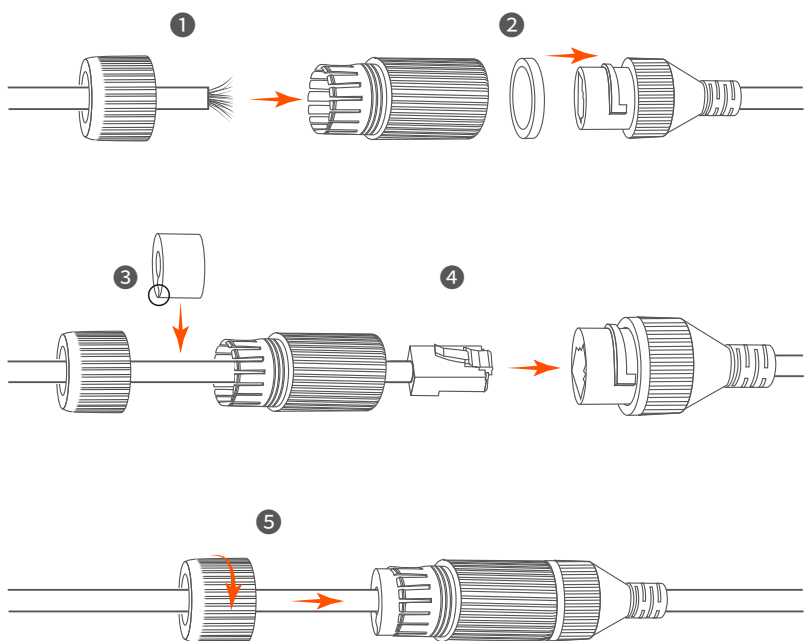

► 安装网口防水套件

可根据需要对网口和电源接口缠上防水胶带进行防水保护。摄像机网口连接网线时，防水套件安装步骤如下。

⚠ 注意

配套的防水套件不适用于水晶头有保护套的网线，网线示例如下。