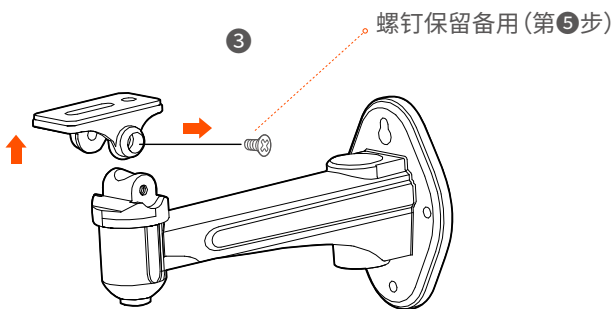

安装设备

► 安装摄像机

💡 提示

- 安装墙面应具备一定的厚度且承重能力在摄像机总重的3倍以上。
- 安装过程中,可能会用到冲击钻、钻头、橡胶锤、螺丝刀、水平尺、梯子等工具,请自备。
- 摄像机支持壁装和吊装,产品包装不提供安装支架,需自行购买。

■ 壁装

不同厂商、不同型号的支架安装过程存在差异,下图仅供参考,请以实际支架为准。

⑥ 安装摄像机(以墙体出线安装为例)

⑦ 调节监控方向,并固定摄像机

■ 吊装

不同厂商、不同型号的支架安装过程存在差异, 下图仅供参考, 请以实际支架为准。

3

4 固定摄像机

⑤ 调节监控方向

► 安装网口防水套件

可根据需要对网口和电源接口缠上防水胶带进行防水保护。摄像机网口连接网线时，防水套件安装步骤如下。

⚠ 注意