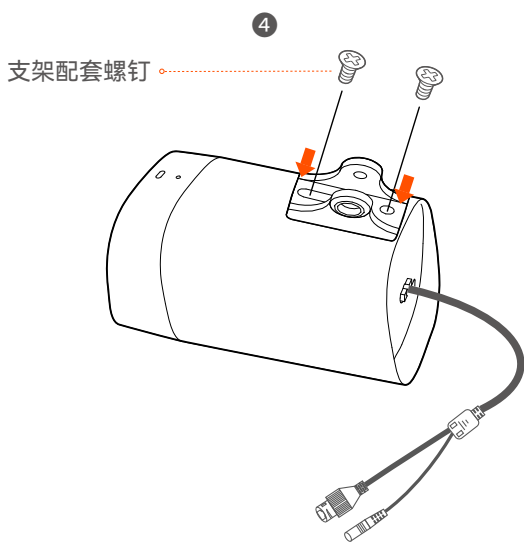

设备外观

吊装螺孔

电源接口

可使用电源适配器（需自备）给摄像机通电。
电源参数可在机身贴纸查看。

网口, 10/100Mbps自适应。

可连接路由器、交换机等。

壁装螺孔

麦克风

安装设备

► 安装摄像机

💡 提示

- 安装墙面应具备一定的厚度且承重能力在摄像机总重的3倍以上。
- 安装过程中，可能会用到冲击钻、钻头、橡胶锤、螺丝刀、水平尺、梯子等工具，请自备。
- 摄像机支持壁装和吊装，产品包装不提供安装支架，需自行购买。

■ 壁装

不同厂商、不同型号的支架安装过程存在差异，下图仅供参考，请以实际支架为准。

⑥ 安装摄像机 (以墙体出线安装为例)

⑦ 调节监控方向, 并固定摄像机

■ 吊装

不同厂商、不同型号的支架安装过程存在差异，下图仅供参考，请以实际支架为准。

3

4 固定摄像机

⑤ 调节监控方向

► 安装网口防水套件

可根据需要对网口和电源接口缠上防水胶带进行防水保护。摄像机网口连接网线时，防水套件安装步骤如下。

⚠ 注意