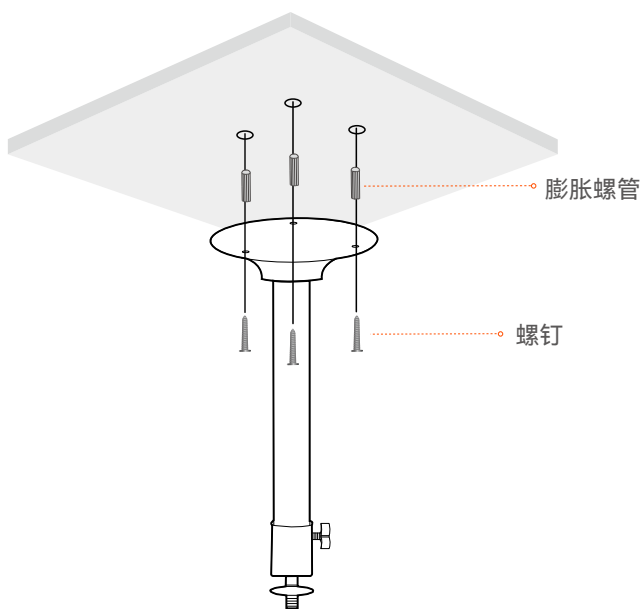

安装设备

► 安装摄像机

💡 提示

- 安装墙面应具备一定的厚度且承重能力在摄像机总重的3倍以上。
- 安装过程中，可能会用到冲击钻、钻头、橡胶锤、螺丝刀、水平尺、梯子等工具，请自备。
- 摄像机支持壁装和吊装，产品包装不提供安装支架，需自行购买。

■ 壁装

不同厂商、不同型号的支架安装过程存在差异，下图仅供参考，请以实际支架为准。

⑥ 安装摄像机 (以墙体出线安装为例)

⑦ 调节监控方向, 并固定摄像机

■ 吊装

不同厂商、不同型号的支架安装过程存在差异，下图仅供参考，请以实际支架为准。

3

4 固定摄像机

⑤ 调节监控方向

► 安装网口防水套件

可根据需要对网口和电源接口缠上防水胶带进行防水保护。摄像机网口连接网线时，防水套件安装步骤如下。

⚠ 注意