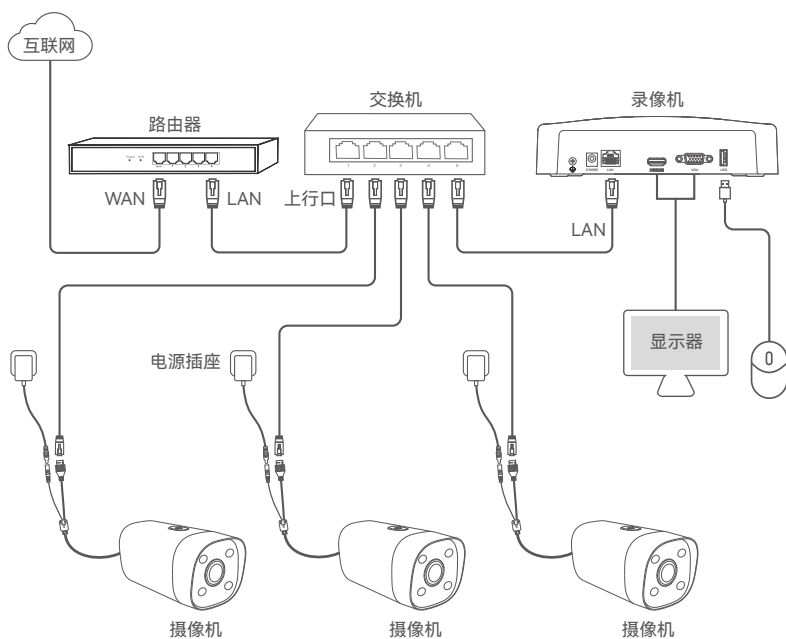

■ 吊装

不同厂商、不同型号的支架安装过程存在差异，下图仅供参考，请以实际支架为准。

3

4 固定摄像机

⑤ 调节监控方向

► 安装网口防水套件

可根据需要对网口和电源接口缠上防水胶带进行防水保护。摄像机网口连接网线时，防水套件安装步骤如下。

⚠ 注意

配套的防水套件不适用于水晶头有保护套的网线，网线示例如下。

▶ 通过录像机管理设备

摄像机需搭配录像机（NVR）使用。您需要在录像机管理页面添加摄像机，详细步骤请参考对应录像机的使用说明书。

⚠ 注意

摄像机支持通过DC供电（电源参数见机身贴纸）。包装未附带电源适配器，需自行购买符合要求的电源适配器（接口规格：5.5*2.1mm）。

请参考下图连接各设备。

登录Web管理页面

摄像机支持通过浏览器登录Web管理页面。

- ① 将电脑接到已连接摄像机的交换机或路由器。
- ② 设置电脑的IP地址，使其与摄像机IP地址在同一网段且与摄像机IP地址不同。

摄像机默认登录IP地址为192.168.1.203，且已开启“自动获取”IP地址功能。如果网络中有DHCP服务器，摄像机IP地址可能会改变，请以DHCP服务器实际分配给摄像机的IP地址为准。

Internet 协议版本4 (TCP/IPv4) 属性 [?] [X]

常规

如果网络支持此功能，则可以获取自动指派的IP设置。否则，您需要从网络系统管理员处获得适当的IP设置。