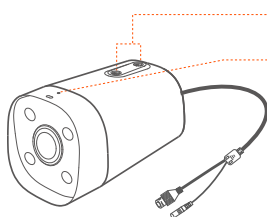

快速安装指南

腾达智能筒型摄像机

IT7-LCS-4

* 首次使用本摄像机前，请先阅读此指南，以快速安装摄像机。若要详细了解产品信息或更多功能设置，请访问www.tenda.com.cn

包装清单

摄像机 ×1

防水套件 ×1

用户手册 ×1

设备外观

吊装螺孔

电源接口

可使用电源适配器（需自备）给摄像机通电。
电源参数可在机身贴纸查看。

网口, 10/100Mbps自适应。

可连接路由器、交换机等。

壁装螺孔

麦克风

安装设备

► 安装摄像机

💡 提示

- 安装墙面应具备一定的厚度且承重能力在摄像机总重的3倍以上。
- 安装过程中，可能会用到冲击钻、钻头、橡胶锤、螺丝刀、水平尺、梯子等工具，请自备。
- 摄像机支持壁装和吊装，产品包装不提供安装支架，需自行购买。

■ 壁装

不同厂商、不同型号的支架安装过程存在差异，下图仅供参考，请以实际支架为准。

⑥ 安装摄像机 (以墙体出线安装为例)

⑦ 调节监控方向, 并固定摄像机

■ 吊装

不同厂商、不同型号的支架安装过程存在差异，下图仅供参考，请以实际支架为准。

3

4 固定摄像机

⑤ 调节监控方向

► 安装网口防水套件

可根据需要对网口和电源接口缠上防水胶带进行防水保护。摄像机网口连接网线时，防水套件安装步骤如下。

⚠ 注意