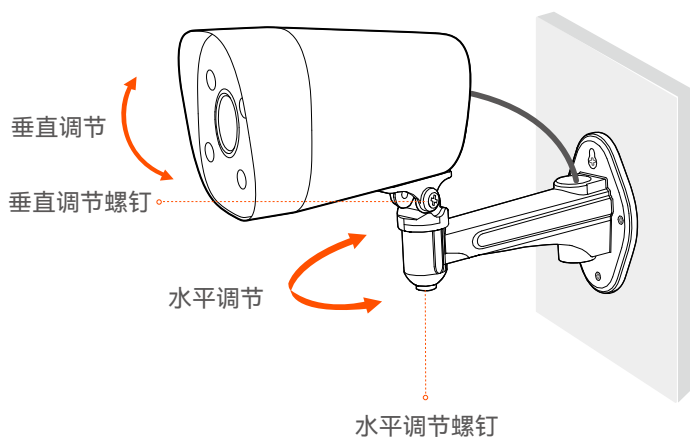

设备外观

吊装螺孔

电源接口

可使用电源适配器（需自备）给摄像机通电。
电源参数可在机身贴纸查看。

网口, 10/100Mbps自适应。

可连接路由器、交换机等。

壁装螺孔

麦克风

安装设备

► 安装摄像机

💡 提示

- 安装墙面应具备一定的厚度且承重能力在摄像机总重的3倍以上。
- 安装过程中，可能会用到冲击钻、钻头、橡胶锤、螺丝刀、水平尺、梯子等工具，请自备。
- 摄像机支持壁装和吊装，产品包装不提供安装支架，需自行购买。

■ 壁装

不同厂商、不同型号的支架安装过程存在差异，下图仅供参考，请以实际支架为准。

⑥ 安装摄像机 (以墙体出线安装为例)

⑦ 调节监控方向, 并固定摄像机

■ 吊装

不同厂商、不同型号的支架安装过程存在差异，下图仅供参考，请以实际支架为准。

3

4 固定摄像机

⑤ 调节监控方向

► 安装网口防水套件

可根据需要对网口和电源接口缠上防水胶带进行防水保护。摄像机网口连接网线时，防水套件安装步骤如下。

⚠ 注意