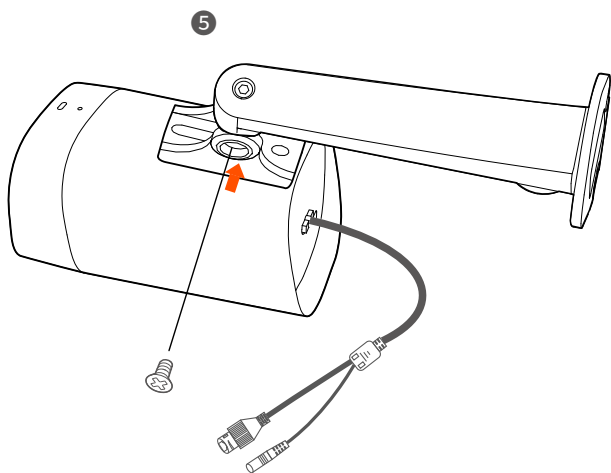

设备外观

吊装螺孔

电源接口

可使用电源适配器（需自备）给摄像机通电。
电源参数可在机身贴纸查看。

网口, 10/100Mbps自适应。

可连接路由器、交换机等。

壁装螺孔

麦克风

安装设备

► 安装摄像机

💡 提示

- 安装墙面应具备一定的厚度且承重能力在摄像机总重的3倍以上。
- 安装过程中，可能会用到冲击钻、钻头、橡胶锤、螺丝刀、水平尺、梯子等工具，请自备。
- 摄像机支持壁装和吊装，产品包装不提供安装支架，需自行购买。

■ 壁装

不同厂商、不同型号的支架安装过程存在差异，下图仅供参考，请以实际支架为准。

⑥ 安装摄像机 (以墙体出线安装为例)

⑦ 调节监控方向, 并固定摄像机

■ 吊装

不同厂商、不同型号的支架安装过程存在差异，下图仅供参考，请以实际支架为准。

3

4 固定摄像机

⑤ 调节监控方向

► 安装网口防水套件

可根据需要对网口和电源接口缠上防水胶带进行防水保护。摄像机网口连接网线时，防水套件安装步骤如下。

⚠ 注意