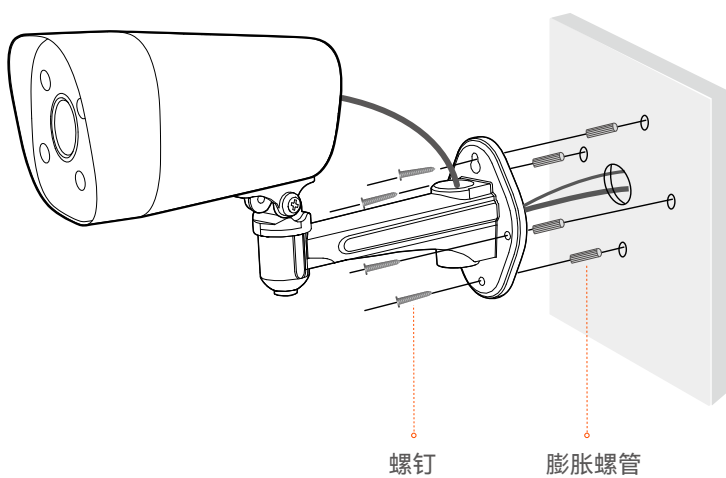

设备外观

吊装螺孔

电源接口

可使用电源适配器（需自备）给摄像机通电。
电源参数可在机身贴纸查看。

网口, 10/100Mbps自适应。

可连接路由器、交换机等。

壁装螺孔

麦克风

安装设备

► 安装摄像机

💡 提示

- 安装墙面应具备一定的厚度且承重能力在摄像机总重的3倍以上。
- 安装过程中，可能会用到冲击钻、钻头、橡胶锤、螺丝刀、水平尺、梯子等工具，请自备。
- 摄像机支持壁装和吊装，产品包装不提供安装支架，需自行购买。

■ 壁装

不同厂商、不同型号的支架安装过程存在差异，下图仅供参考，请以实际支架为准。

⑥ 安装摄像机 (以墙体出线安装为例)

⑦ 调节监控方向, 并固定摄像机

■ 吊装

不同厂商、不同型号的支架安装过程存在差异，下图仅供参考，请以实际支架为准。

3

4 固定摄像机

⑤ 调节监控方向

► 安装网口防水套件

可根据需要对网口和电源接口缠上防水胶带进行防水保护。摄像机网口连接网线时，防水套件安装步骤如下。

⚠ 注意