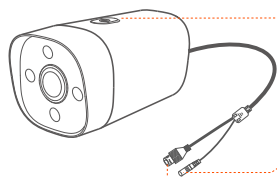

快速安装指南

腾达智能筒型摄像机

IT7-LCS-4

* 首次使用本摄像机前，请先阅读此指南，以快速安装摄像机。若要详细了解产品信息或更多功能设置，请访问www.tenda.com.cn

包装清单

摄像机 ×1

防水套件 ×1

用户手册 ×1

设备外观

吊装螺孔

电源接口

可使用电源适配器（需自备）给摄像机通电。
电源参数可在机身贴纸查看。

网口, 10/100Mbps自适应。

可连接路由器、交换机等。

壁装螺孔

麦克风