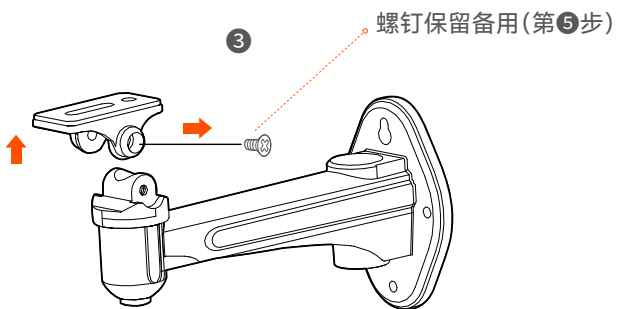

安装设备

► 安装摄像机

💡 提示

- 安装墙面应具备一定的厚度且承重能力在摄像机总重的3倍以上。
- 安装过程中，可能会用到冲击钻、钻头、橡胶锤、螺丝刀、水平尺、梯子等工具，请自备。
- 摄像机支持壁装和吊装，产品包装不提供安装支架，需自行购买。

■ 壁装

不同厂商、不同型号的支架安装过程存在差异，下图仅供参考，请以实际支架为准。

⑥ 安装摄像机 (以墙体出线安装为例)

⑦ 调节监控方向, 并固定摄像机

■ 吊装

不同厂商、不同型号的支架安装过程存在差异，下图仅供参考，请以实际支架为准。

3

4 固定摄像机

⑤ 调节监控方向

► 安装网口防水套件

可根据需要对网口和电源接口缠上防水胶带进行防水保护。摄像机网口连接网线时，防水套件安装步骤如下。

⚠ 注意