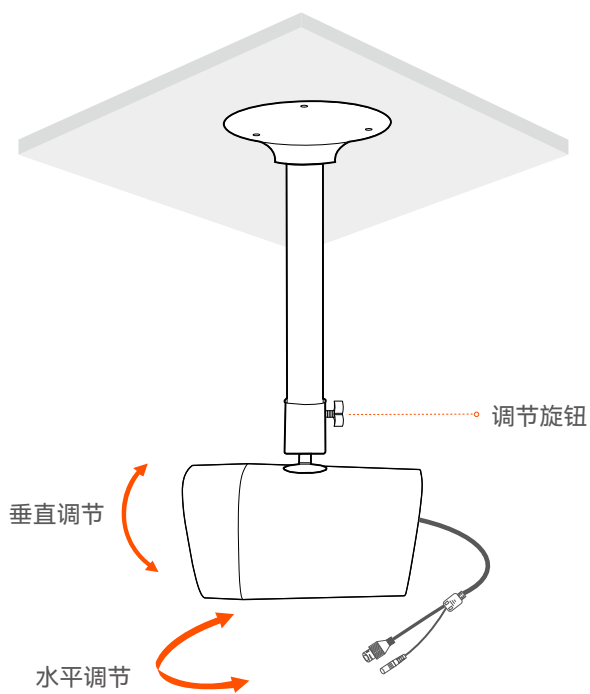

安装设备

► 安装摄像机

💡 提示

- 安装墙面应具备一定的厚度且承重能力在摄像机总重的3倍以上。
- 安装过程中，可能会用到冲击钻、钻头、橡胶锤、螺丝刀、水平尺、梯子等工具，请自备。
- 摄像机支持壁装和吊装，产品包装不提供安装支架，需自行购买。

■ 壁装

不同厂商、不同型号的支架安装过程存在差异，下图仅供参考，请以实际支架为准。

⑥ 安装摄像机 (以墙体出线安装为例)

⑦ 调节监控方向, 并固定摄像机

■ 吊装

不同厂商、不同型号的支架安装过程存在差异，下图仅供参考，请以实际支架为准。

3

4 固定摄像机

⑤ 调节监控方向

► 安装网口防水套件

可根据需要对网口和电源接口缠上防水胶带进行防水保护。摄像机网口连接网线时，防水套件安装步骤如下。

⚠ 注意

配套的防水套件不适用于水晶头有保护套的网线，网线示例如下。

▶ 通过录像机管理设备

摄像机需搭配录像机（NVR）使用。您需要在录像机管理页面添加摄像机，详细步骤请参考对应录像机的使用说明书。

⚠ 注意

摄像机支持通过DC供电（电源参数见机身贴纸）。包装未附带电源适配器，需自行购买符合要求的电源适配器（接口规格：5.5*2.1mm）。

请参考下图连接各设备。

登录Web管理页面

摄像机支持通过浏览器登录Web管理页面。