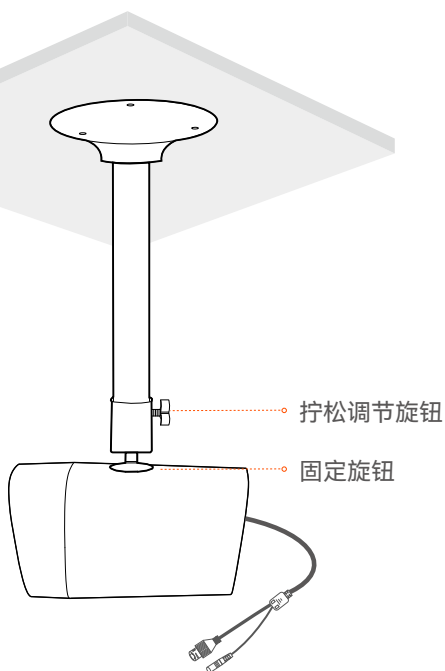

安装设备

► 安装摄像机

💡 提示

- 安装墙面应具备一定的厚度且承重能力在摄像机总重的3倍以上。
- 安装过程中，可能会用到冲击钻、钻头、橡胶锤、螺丝刀、水平尺、梯子等工具，请自备。
- 摄像机支持壁装和吊装，产品包装不提供安装支架，需自行购买。

■ 壁装

不同厂商、不同型号的支架安装过程存在差异，下图仅供参考，请以实际支架为准。

⑥ 安装摄像机 (以墙体出线安装为例)

⑦ 调节监控方向, 并固定摄像机

■ 吊装

不同厂商、不同型号的支架安装过程存在差异，下图仅供参考，请以实际支架为准。

3

4 固定摄像机

⑤ 调节监控方向

► 安装网口防水套件

可根据需要对网口和电源接口缠上防水胶带进行防水保护。摄像机网口连接网线时，防水套件安装步骤如下。

⚠ 注意

配套的防水套件不适用于水晶头有保护套的网线，网线示例如下。

▶ 通过录像机管理设备

摄像机需搭配录像机（NVR）使用。您需要在录像机管理页面添加摄像机，详细步骤请参考对应录像机的使用说明书。

⚠ 注意

摄像机支持通过DC供电（电源参数见机身贴纸）。包装未附带电源适配器，需自行购买符合要求的电源适配器（接口规格：5.5*2.1mm）。

请参考下图连接各设备。

登录Web管理页面

摄像机支持通过浏览器登录Web管理页面。