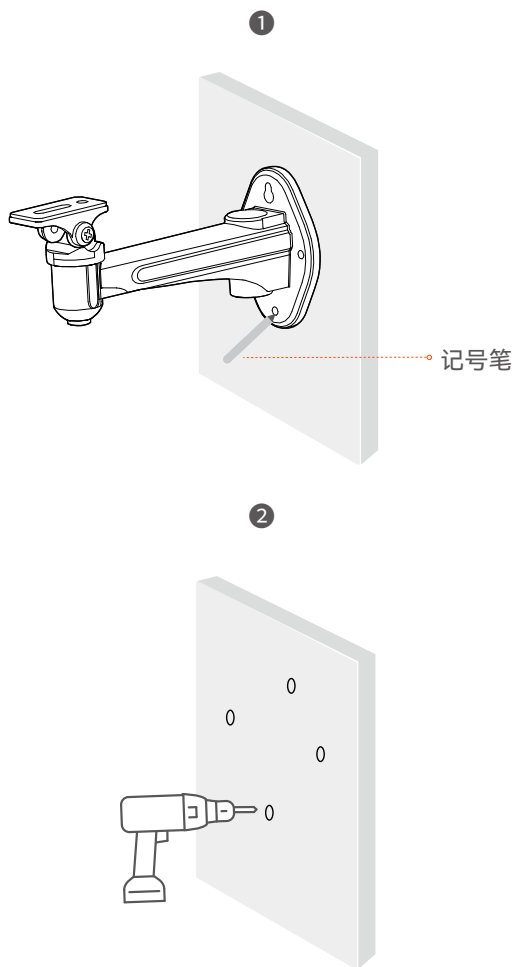

设备外观

吊装螺孔

电源接口

可使用电源适配器（需自备）给摄像机通电。
电源参数可在机身贴纸查看。

网口, 10/100Mbps自适应。

可连接路由器、交换机等。

壁装螺孔

麦克风

安装设备

► 安装摄像机

💡 提示

- 安装墙面应具备一定的厚度且承重能力在摄像机总重的3倍以上。
- 安装过程中，可能会用到冲击钻、钻头、橡胶锤、螺丝刀、水平尺、梯子等工具，请自备。
- 摄像机支持壁装和吊装，产品包装不提供安装支架，需自行购买。

■ 壁装

不同厂商、不同型号的支架安装过程存在差异，下图仅供参考，请以实际支架为准。

⑥ 安装摄像机 (以墙体出线安装为例)

⑦ 调节监控方向, 并固定摄像机

■ 吊装

不同厂商、不同型号的支架安装过程存在差异，下图仅供参考，请以实际支架为准。

3

4 固定摄像机

⑤ 调节监控方向

► 安装网口防水套件

可根据需要对网口和电源接口缠上防水胶带进行防水保护。摄像机网口连接网线时，防水套件安装步骤如下。

⚠ 注意