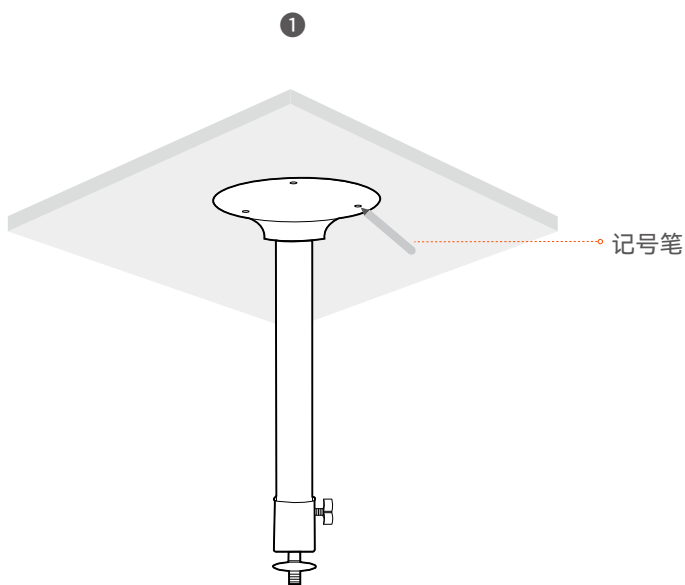

安装设备

► 安装摄像机

💡 提示

- 安装墙面应具备一定的厚度且承重能力在摄像机总重的3倍以上。
- 安装过程中，可能会用到冲击钻、钻头、橡胶锤、螺丝刀、水平尺、梯子等工具，请自备。
- 摄像机支持壁装和吊装，产品包装不提供安装支架，需自行购买。

■ 壁装

不同厂商、不同型号的支架安装过程存在差异，下图仅供参考，请以实际支架为准。

⑥ 安装摄像机 (以墙体出线安装为例)

⑦ 调节监控方向, 并固定摄像机

■ 吊装

不同厂商、不同型号的支架安装过程存在差异，下图仅供参考，请以实际支架为准。

3

4 固定摄像机

⑤ 调节监控方向

► 安装网口防水套件

可根据需要对网口和电源接口缠上防水胶带进行防水保护。摄像机网口连接网线时，防水套件安装步骤如下。

⚠ 注意