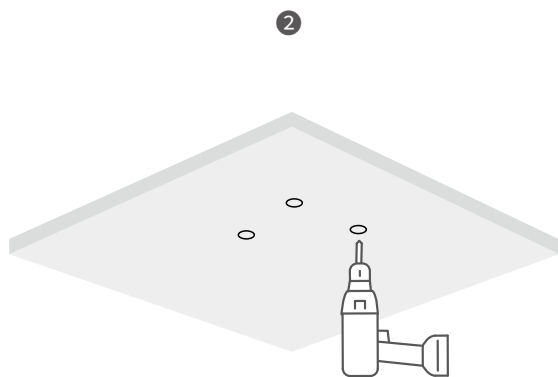

安装设备

► 安装摄像机

💡 提示

- 安装墙面应具备一定的厚度且承重能力在摄像机总重的3倍以上。
- 安装过程中，可能会用到冲击钻、钻头、橡胶锤、螺丝刀、水平尺、梯子等工具，请自备。
- 摄像机支持壁装和吊装，产品包装不提供安装支架，需自行购买。

■ 壁装

不同厂商、不同型号的支架安装过程存在差异，下图仅供参考，请以实际支架为准。

⑥ 安装摄像机 (以墙体出线安装为例)

⑦ 调节监控方向, 并固定摄像机

■ 吊装

不同厂商、不同型号的支架安装过程存在差异，下图仅供参考，请以实际支架为准。

3

4 固定摄像机

⑤ 调节监控方向

► 安装网口防水套件

可根据需要对网口和电源接口缠上防水胶带进行防水保护。摄像机网口连接网线时，防水套件安装步骤如下。

⚠ 注意