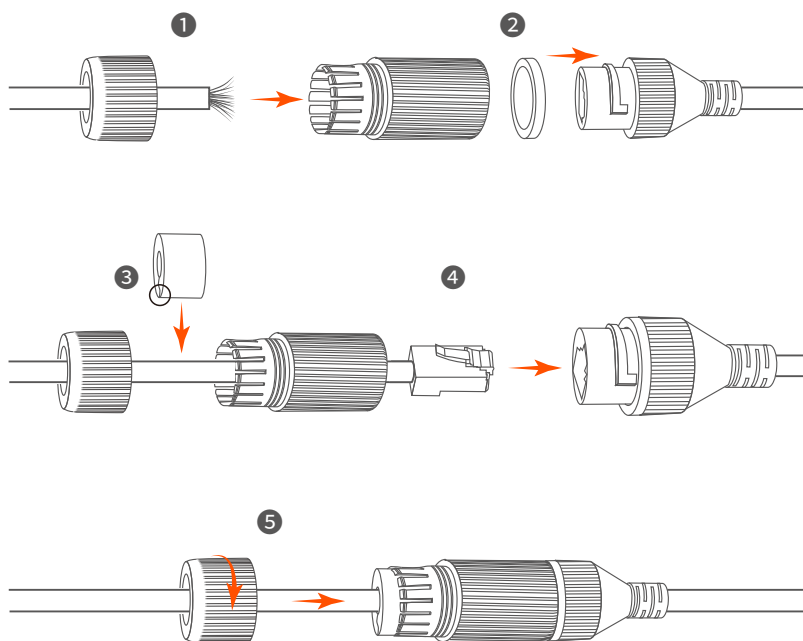

► 安装网口防水套件

可根据需要对网口和电源接口缠上防水胶带进行防水保护。摄像机网口连接网线时，防水套件安装步骤如下。

⚠ 注意

配套的防水套件不适用于水晶头有保护套的网线，网线示例如下。