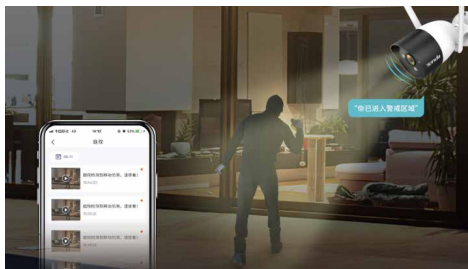

Tenda

CT6

腾达智能摄像机户外版 2K

Link
More

CT6

腾达智能摄像机户外版 2K

产品描述

腾达智能摄像机户外版CT6，是一款集2K（2304*1296）视频、全双工双向语音对讲、人形侦测、声光警戒和DIY语音等功能的高性能户外监控摄像机。产品多应用于庭院、店铺、和学校等室外场景监控，用户可自行选择无线或有线连接路由器进行视频观看。

产品特性

声光报警

警戒时段检测到有人闯入，将发出声音和闪烁白光警报，震慑非法入侵者。同时推送报警信息到APP。

全彩夜视

两颗高功率暖光灯+两颗红外灯，搭载高感光灵敏度图像传感器，实现夜间全彩效果，告别黑白单调模式。智能夜视、全彩夜视、黑白夜视三种夜视模式可选。

人形侦测

基于华为海思AI深度学习图像识别技术，把人形检测和移动侦测融为一体，精确识别人形移动，自动捕获可疑状态，实时推送报警信息。过滤无效报警，大幅提升准确率。

可定制3条个性化语音，店铺迎宾，盗窃警告。

WiFi 双天线

采用信号增强双天线设计，WIFI性能提升50%，无线传输距离更远，穿墙性能更强，信号抗干扰更好。同时支持RJ45有线连接，基于游戏的网络体验，差的网络环境依然拥有快的体验。

产品规格

硬件规格	
接口	存储接口：Micro SD卡（最大128G，Class10及以上的存储卡）； 电源接口：DC 12V 有线接口：一个RJ45，10M/100M自适应以太网口
镜头	4mm@F1.6
按键	Reset复位按键*1；
指示灯	红蓝双色指示灯*1
天线	外置双天线
产品尺寸	72mm *175mm
视频规格	
分辨率	2304*1296
编码标准	H.265
日夜转换模式	ICR红外滤片式
降噪	3D数字降噪
DWDR宽动态	支持
背光补偿	支持
感兴趣区域（ROI）	支持
无线规格	
无线标准	IEEE 802.11b/g/n @2.4GHz
无线速率	300Mbps
安全	64/128-bit WEP，WPA/WPA2，WPA-PSK/WPA2-PSK
其他	
智能报警	移动侦测、人形检测
补光灯	2颗红外灯，2颗白光灯
报警形式	声光告警
语音对讲	全双工双向语音对讲
DIY语音	可定制3条个性化语音
红外照射距离	30米(因环境而异)
环境温度	工作温度：-30~ 60°C 存储温度：-40~70°C