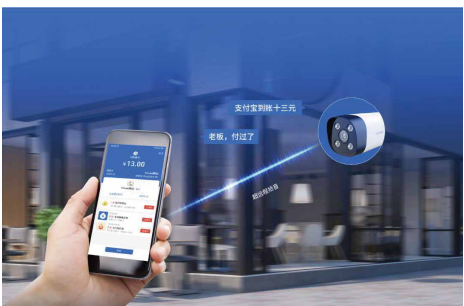

产品特性

智能全彩夜视 关键画面全彩留存

摄像机配合人形 / 移动侦测功能，当画面变化时，自动开启全彩夜视模式，红外、全彩、智能全彩三种模式可自由切换，满足各类夜间监控需求。

标准 PoE 供电 安装便捷使用简单

告别“蜘蛛网布线”，一根网线实现摄像头联网供电，提升工程安装效率；标准 PoE 协议，兼容性强，使用更安全。

300 万超清画质 细节放大更清晰

采用 300 万高性能 CMOS 图像传感器，分辨率可达 2304*1296，同时采用 3D 数字降噪技术对画面进行噪点滤除、智能宽动态技术进行明暗亮度调整，智能防过曝技术进行强光抑制，画面超清，细节放大更清晰。

超远程拾音 音画同步记录

内置高灵敏度麦克风，声音画面同步记录，告别默片监控，真实还原现场场景。

精准人形侦测 现场白光震慑

支持 APP 远程操控，设备侦测到异常情况，腾达安防 APP 即可接收到报警消息推送，并有现场白光警戒加持，震慑入侵者。

产品特性

H.265+ 编码技术 存储、带宽再减半

新一代 H.265+ 编码技术，存储空间在 H.265 的基础之上再减半，传输视频更流畅，存储更省空间。

IP67 级防水防尘 无惧风霜