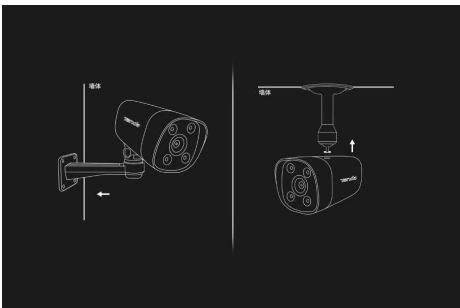

超远程拾音 音画同步记录

内置高灵敏度麦克风，声音画面同步记录，告别默片监控，真实还原现场场景。

精准人形侦测 现场白光震慑

支持 APP 远程操控，设备侦测到异常情况，腾达安防 APP 即可接收到报警消息推送，并有现场白光警戒加持，震慑入侵者。

产品特性

H.265+ 编码技术 存储、带宽再减半

新一代 H.265+ 编码技术，存储空间在 H.265 的基础之上再减半，传输视频更流畅，存储更省空间。

IP67 级防水防尘 无惧风霜

-20°C—60°C工作温度，可有效抵抗高温低温的复杂环境；IP67 防水防尘等级，无惧风雨，画质清晰。

支持 ONVIF 协议，兼容性强

兼容市面上主流品牌网络硬盘录像机 NVR。

支持壁挂和吊装两种安装方式

产品规格

硬件规格	
接口	有线接口：尾线上 1*RJ45 百兆网口
镜头	4mm@F1.6
产品尺寸	85×85×166mm
视频规格	
分辨率	2304*1296
编码标准	H.265+/H.265/H.264
日夜转换模式	内置 IR-CUT 双滤光片
降噪	3D 数字降噪
DWDR 宽动态	支持
背光补偿	支持
感兴趣区域 (ROI)	支持
其他	
智能报警	移动侦测、人形侦测、自定义区域侦测
防水等级	IP67
音频输入	内置高灵敏度麦克风
网络协议	RTSP、HTTP、DHCP、DDNS、ONVIF
Internet 网络协议	IPV4
添加设备方式	有线
红外照射距离	30 米
环境温度	工作温度：-20~60°C 存储温度：-40~70°C
环境湿度	工作湿度：10%—95%RH（不凝结） 存储湿度：3%~95%RH（不凝结）
认证	CE、RoHs、FCC
包装内容	腾达智能摄像机，快速安装指南，防水套件包