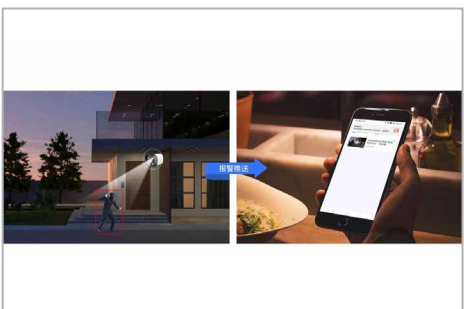

产品特性

智能全彩夜视 关键画面全彩留存

摄像机配合人形 / 移动侦测功能，当画面变化时，自动开启全彩夜视模式，红外、全彩、智能全彩三种模式可自由切换，满足各类夜间监控需求。

标准 PoE 供电 安装便捷使用简单

告别“蜘蛛网布线”，一根网线实现摄像头联网供电，提升工程安装效率；标准 PoE 协议，兼容性强，使用更安全。

300 万超清画质 细节放大更清晰

采用 300 万高性能 CMOS 图像传感器，分辨率可达 2304*1296，同时采用 3D 数字降噪技术对画面进行噪点滤除、智能宽动态技术进行明暗亮度调整，智能防过曝技术进行强光抑制，画面超清，细节放大更清晰。

超远程拾音 音画同步记录

内置高灵敏度麦克风，声音画面同步记录，告别默片监控，真实还原现场场景。

精准人形侦测 现场白光震慑

支持 APP 远程操控，设备侦测到异常情况，腾达安防 APP 即可接收到报警消息推送，并有现场白光警戒加持，震慑入侵者。

产品特性

H.265+ 编码技术 存储、带宽再减半

新一代 H.265+ 编码技术，存储空间在 H.265 的基础之上再减半，传输视频更流畅，存储更省空间。

IP67 级防水防尘 无惧风霜