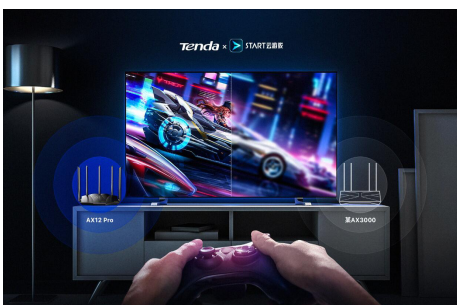

云游戏加速 精品大作更澎湃

腾达与腾讯START云游戏深度合作，路由器针对云游戏数据流全链路优化，实现低延时、高码率效果，全程畅享主机级超清、流畅精品游戏大作。