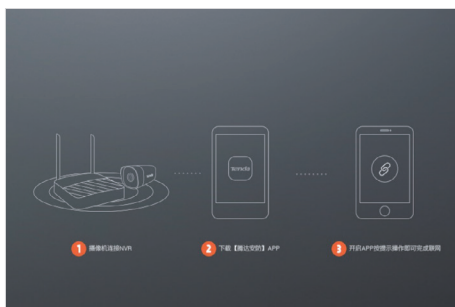

产品特性

400万超清像素，画面更清晰

搭载高性能图像传感器，400万（2560*1440）超清画质，掌控更多监控细节。

支持智能宽动态 3D数字降噪功能

运用宽动态技术对逆光画面进行逆光补偿，使用3D降噪技术降低图像噪点，让监控视频更清晰

防水防尘IP66，风霜雨雪皆不怕

IP66级防水防尘设计，扛得住风吹日晒，经得起霜降雨打。

简单三步，轻松联网

- 1、摄像机连接NVR
- 2、下载【腾达安防】APP
- 3、开启APP按提示操作即可完成联网

产品特性

壁挂、吸顶安装

支持壁挂、吊装两种安装方式，灵活便捷。

产品规格

硬件规格

接口	电源接口：DC 12V 1A 有线接口：尾线上 1*RJ45网口
----	-------------------------------------

镜头	4mm@F2.2/6mm@F2.0
----	-------------------