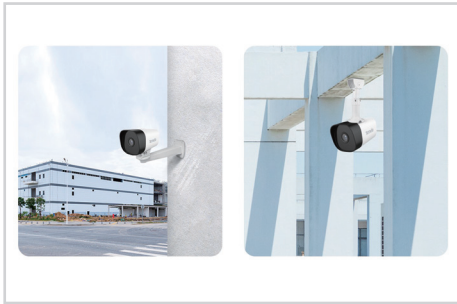

Tenda

IT7-LRS

腾达智能筒型摄像机红外版 400万

IT7-LRS

腾达智能筒型摄像机红外版 400万

产品描述

腾达智能筒型摄像机红外版IT7-LRS，是一款拥有400万像素（2560*1440）的高性能商用工程类摄像机，具备红外夜视、移动侦测、远程拾音等功能。产品多应用于厂房、庭院、商铺、楼宇以及一些大小型工程监控场景中，工程师可通过手机远程进行实时监控。

产品特性

产品特性

400万超清像素，画面更清晰

搭载高性能图像传感器，400万（2560*1440）超清画质，掌控更多监控细节。

支持智能宽动态 3D数字降噪功能

运用宽动态技术对逆光画面进行逆光补偿，使用3D降噪技术降低图像噪点，让监控视频更清晰

防水防尘IP66，风霜雨雪皆不怕

IP66级防水防尘设计，扛得住风吹日晒，经得起霜降雨打。

简单三步，轻松联网

- 1、摄像机连接NVR
- 2、下载【腾达安防】APP
- 3、开启APP按提示操作即可完成联网

产品特性

壁挂、吸顶安装

支持壁挂、吊装两种安装方式，灵活便捷。

产品规格

硬件规格

接口	电源接口：DC 12V 1A 有线接口：尾线上 1*RJ45网口
----	-------------------------------------

镜头	4mm@F2.2/6mm@F2.0
----	-------------------