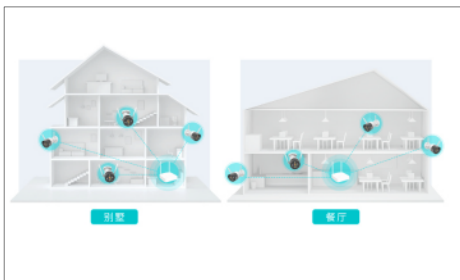

### 产品描述

K8W-3TC，8路免布线自组网超清视频监控套装内含1台无线网络硬盘录像机，8台无线智能摄像机；支持无线自动连接组网、200米超远距离覆盖、300万像素超清全彩摄录及2K输出、AI人形侦测、声光警戒、H.265高性能视频压缩、App查看监控视频；为独栋住宅、商铺、餐饮、办公室、工厂、种养殖业场景提供更专业的无线视频监控解决方案。

### 无线组网

硬盘录像机和智能摄像机通过Wi-Fi连接，无需铺设网线，易安装易扩展，省时省力更省钱。