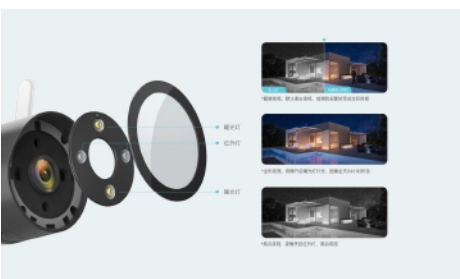

### 信号强劲

采用路由器级独立Wi-Fi芯片，高增益双天线设计，搭配腾达专业无线传输技术，信号稳定强劲，空旷环境覆盖半径200m，室内穿3堵墙，画面清晰流畅。（\*上述数据由腾达实验室基于特定环境测试而得，仅供参考，实际数据或因环境有所变化）

### 2K超清

全面升级300万(2304×1296)超清像素输入，HDMI 2K输出，捕捉清晰细腻监控画面，展现更多画面细节，带来全新视觉体验。