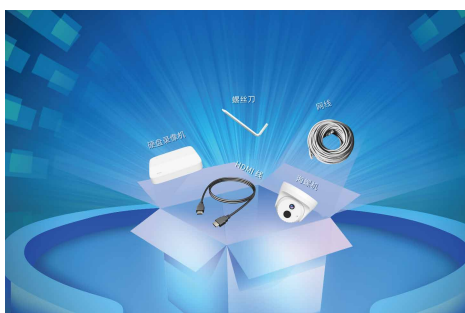

产品特性

配件齐全

套装内提供搭建小型监控系统所需的常用配件，官方搭配兼容无障碍，一站式选购快捷省心。