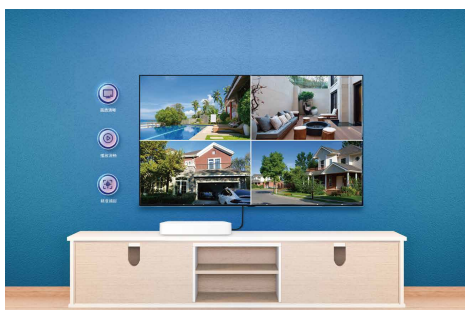

### 400 万高清画质

采用 400 万高性能 CMOS 图像传感器，分辨率可达 2560\*1440。30 米红外夜视，黑暗环境、超远距离也能高清摄录。