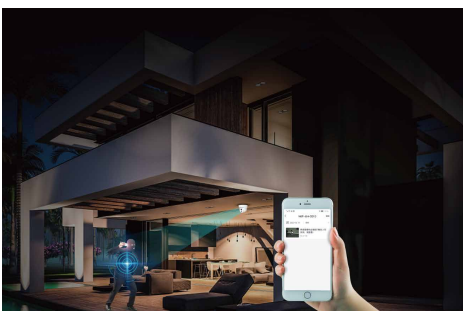

AI 人形侦测

基于深度学习图像识别技术，内置 AI 人形侦测功能，有效过滤非人形目标，让报警推送精准高效。