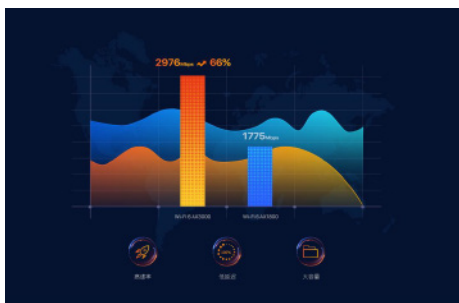

Tenda

AX9

AX3000 双频千兆 Wi-Fi 6 无线路由器

AX9

AX3000 双频千兆 Wi-Fi 6 无线路由器

产品简介

AX9是一款专为家庭设计的双频千兆Wi-Fi 6无线路由器。双频均支持Wi-Fi 6(802.11ax)技术，双频并发速率高达2976Mbps(5GHz: 2402Mbps, 2.4GHz: 574Mbps)，并且采用双频合一技术，双频段合并为1个共同的SSID，优先接入5G频段，同时2.4G&5G均采用2颗信号增强模块，Wi-Fi穿墙能力更强，传输距离更远。AX9搭载双核主芯片，主频高达1.6GHz，系统运行效率大幅提升，算力更加强大，运行更稳定；采用OFDMA+MU-MIMO技术，满足更多设备同时上网，传输效率显著提高，延时大幅降低；支持家长控制、信号调节、IPv6、WPA3、全面提升上网体验。

产品特性

强悍Wi-Fi 6 颠覆无线速率

双频均支持新一代Wi-Fi 6技术，双频并发速率高达2976Mbps (2.4GHz: 574Mbps, 5GHz: 2402Mbps)，比AX1800 峰值速度快66%，分秒之间，畅游网络。

双核高性能 稳定如有线

采用双核1.6GHz处理器+独立协处理器NPU*，数据处理能力全面提升。通过Wi-Fi播放4K影音，游戏Online也能稳定发挥，体验如同有线网络，酣畅淋漓。