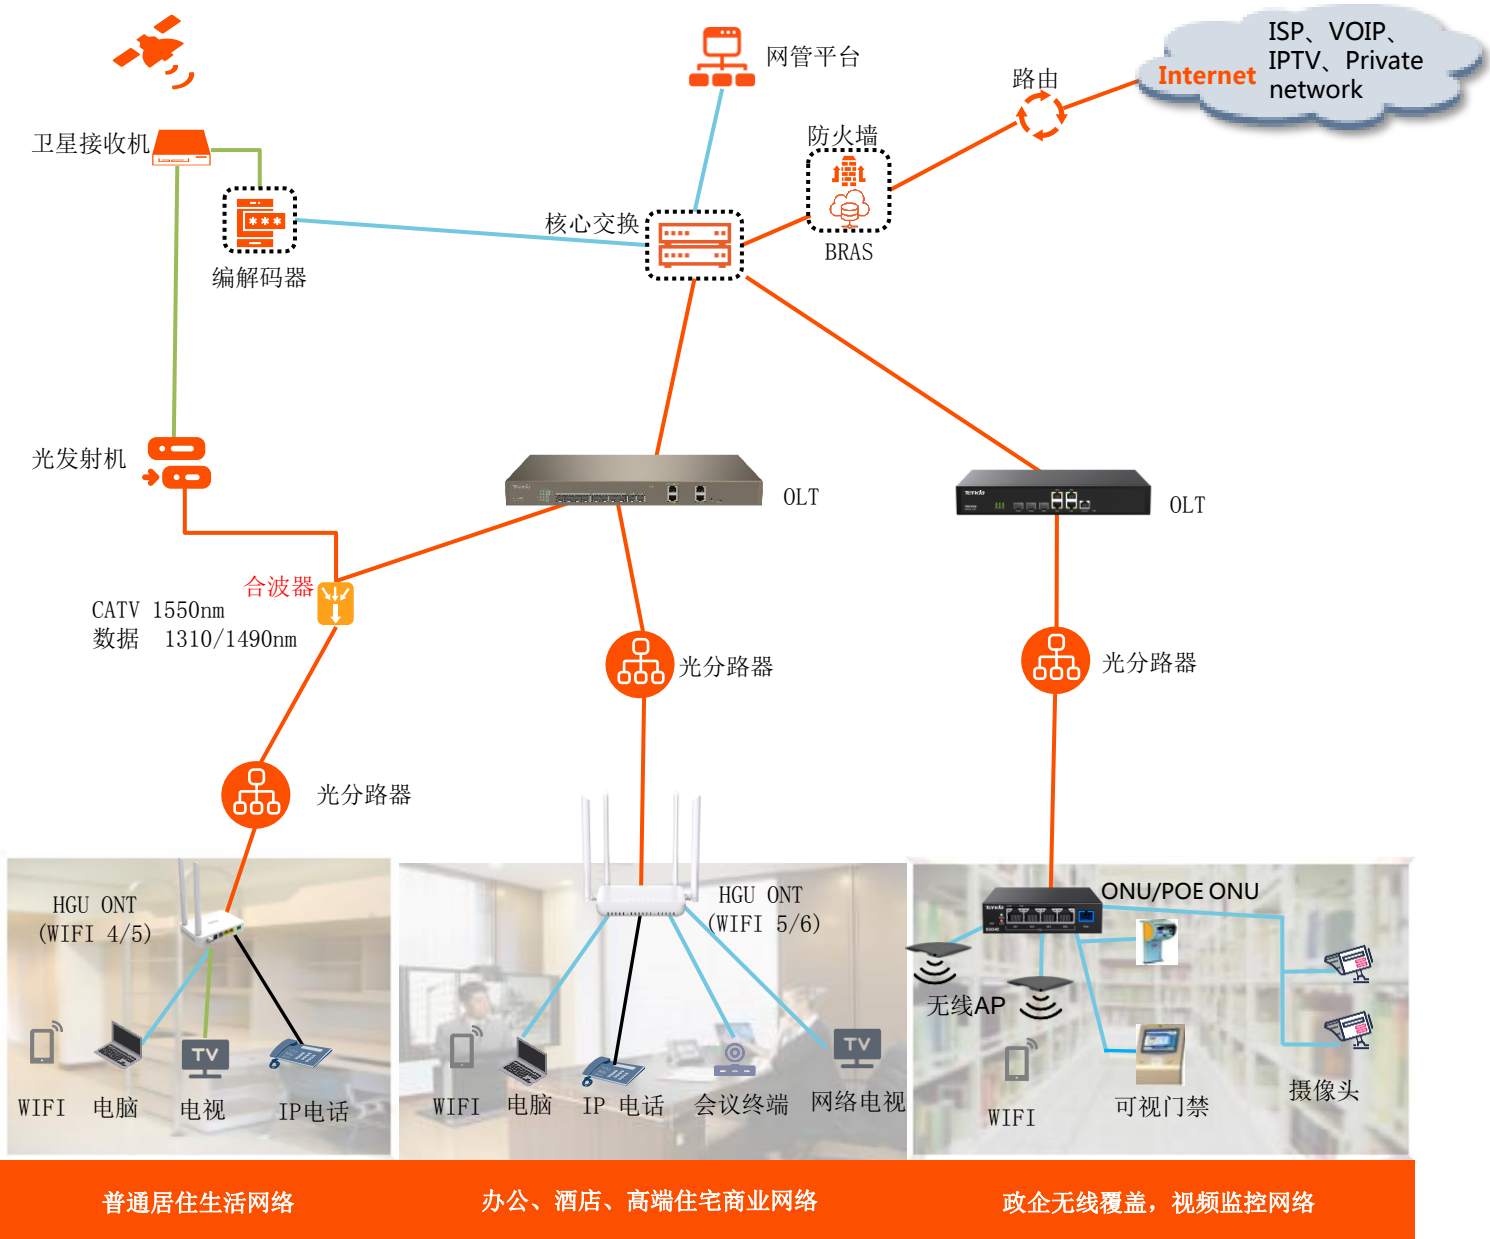

Tenda

All for better networking.

SG04

4GE xPON ONU

Link
More

SG04

4GE xPON ONU

产品描述

SG04是一款铁壳xPON终端，可以提供4个GE以太网端口，为企业园区、视频回传等场景提供高质量的数据接入及视频回传承载。

- 光纤
- 网线
- 同轴线
- 电话线

Tenda

产品特点

易管易维护

即接即用，业务自动开通
支持12V~60V DC宽电压输入，避免用错PoE电源“烧机”

高可靠小巧易部署

零下20℃，不惧寒冷
零上55℃，不惧炎热
6KV端口雷击浪涌防护
小尺寸铁壳，灵活部署

主流OLT互通

Tenda实验室对华为、中兴、烽火、诺基亚、CALIX等全球主流OLT品牌进行了多次兼容性测试，确保ONT完全适应ISP本地环境

Tenda

产品接口

接口丝印	接口名称	数量	功能说明
RST	复位按键	1	用于恢复产品出厂配置或预配置
GE1~4	GE 网口	4	提供4个GE网口
PON	PON口	1	提供xPON光接口
DC	电源接口	1	用于接12V直流电源适配器

指示灯丝印	指示灯名称	颜色	状态	状态描述
PON	ONU注册状态指示灯	绿色	常亮	ONU已注册成功
			闪烁	ONU注册中
			熄灭	ONU未注册成功
LOS	PON口光信号指示灯	红色	闪烁	无光信号输入或光信号输入异常
			熄灭	光信号输入正常
LAN	网口状态指示灯	绿色 (1000M) 橙色 (10/100M)	常亮	网口已连接, 但无数据
			闪烁	网口正在传输数据
			熄灭	网口未连接