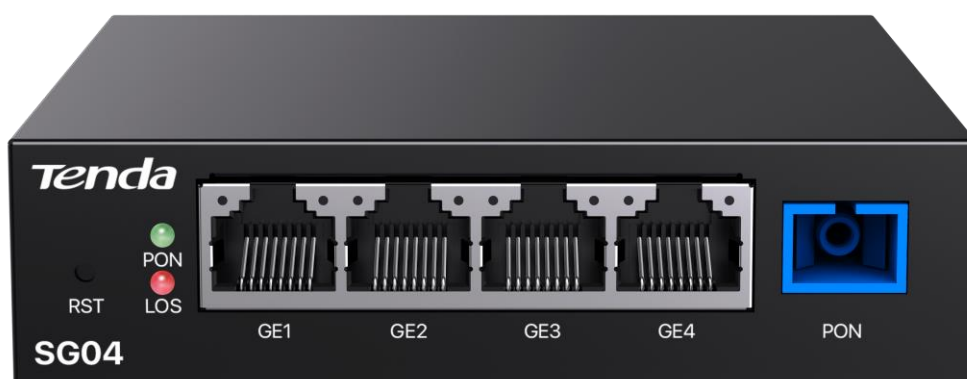

Tenda

All for better networking.

SG04

4GE xPON ONU

Link
More

SG04

4GE xPON ONU

产品描述

SG04是一款铁壳xPON终端，可以提供4个GE以太网端口，为企业园区、视频回传等场景提供高质量的数据接入及视频回传承载。

- 光纤
- 网线
- 同轴线
- 电话线

Tenda

产品特点

易管易维护

即接即用，业务自动开通
支持12V~60V DC宽电压输入，避免用错PoE电源“烧机”

高可靠小巧易部署

零下20℃，不惧寒冷
零上55℃，不惧炎热
6KV端口雷击浪涌防护
小尺寸铁壳，灵活部署

主流OLT互通

Tenda实验室对华为、中兴、烽火、诺基亚、CALIX等全球主流OLT品牌进行了多次兼容性测试，确保ONT完全适应ISP本地环境

Tenda

产品接口

接口丝印	接口名称	数量	功能说明
RST	复位按键	1	用于恢复产品出厂配置或预配置
GE1~4	GE 网口	4	提供4个GE网口
PON	PON口	1	提供xPON光接口
DC	电源接口	1	用于接12V直流电源适配器

指示灯丝印	指示灯名称	颜色	状态	状态描述
PON	ONU注册状态指示灯	绿色	常亮	ONU已注册成功
			闪烁	ONU注册中
			熄灭	ONU未注册成功
LOS	PON口光信号指示灯	红色	闪烁	无光信号输入或光信号输入异常
			熄灭	光信号输入正常
LAN	网口状态指示灯	绿色 (1000M) 橙色 (10/100M)	常亮	网口已连接, 但无数据
			闪烁	网口正在传输数据
			熄灭	网口未连接