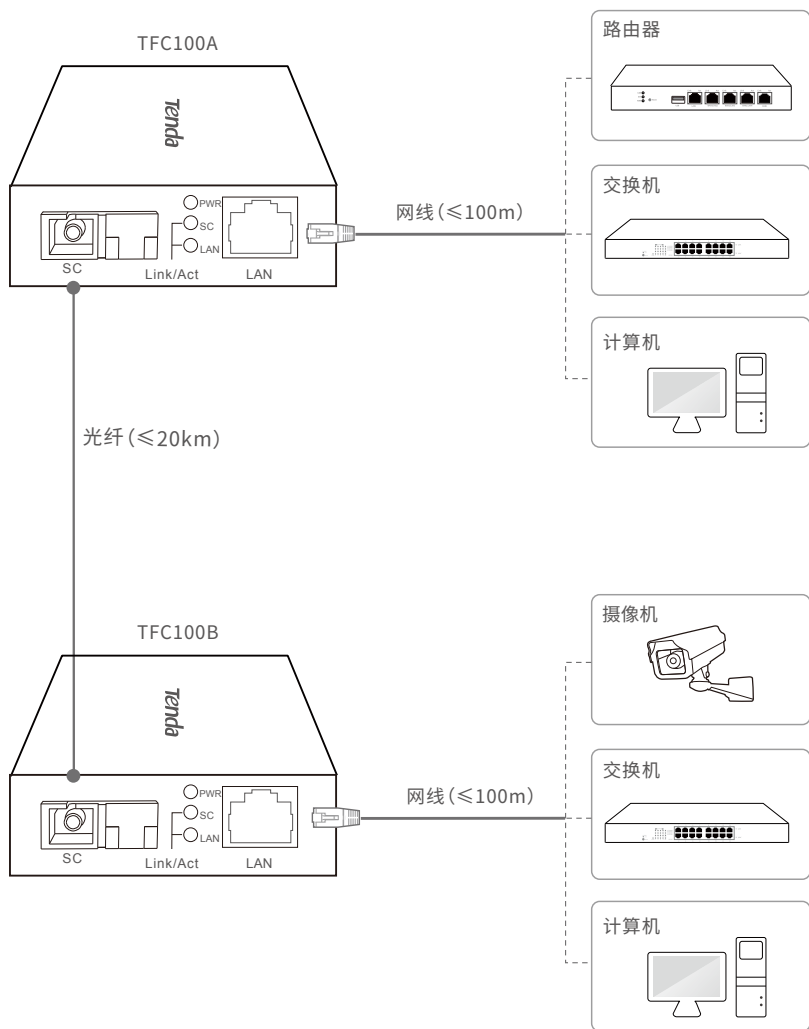

Tenda 腾达

快速安装指南

百兆单模单纤光纤收发器
TFC100A / TFC100B

包装清单

光纤收发器 ×1

电源适配器 ×1

用户手册 ×1

* 如果发现有配件损坏或缺失, 请持原包装与经销商联系更换。

设备连接

提示

TFC100A须和TFC100B须配套使用。

本产品为激光类产品，通电后，请勿用肉眼直视SC口，否则会严重损伤您的眼睛！

请参考下表检查设备连接是否正确。

指示灯	名称	状态说明
PWR	电源灯	长亮: 通电正常
		熄灭: 未通电, 或通电异常
Link/Act	连接状态灯	长亮: 端口已连接
		闪烁: 端口正在传输数据
		熄灭: 端口未连接, 或连接异常

规格参数

规格		产品型号	TFC100A	TFC100B
		端口	端口数量	1个100Mbps RJ45端口, 1个100Mbps SC光纤口
	RJ45端口防雷	6kV		
光纤类型		单模光纤		
传输距离		20km		
工作波长		发送: 1550nm 接收: 1310nm	发送: 1310nm 接收: 1550nm	
电源		输入: 220V AC, 50/60Hz 输出: 5V DC, 0.6A		
外形尺寸 (长x宽x高)		95mm×72mm×26mm		
使用环境	工作环境	工作温度: 0°C~45°C 工作湿度: (10~90) %RH, 无凝结		
	存储环境	存储温度: -40°C~70°C 存储湿度: (5~90) %RH, 无凝结		