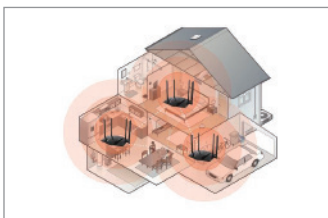

关键特性

- 高符合 IEEE802.11ax/ac/a/n、IEEE 802.11ax/b/g/n 2.4GHz、IEEE802.3, IEEE802.3u 标准协议
- 双频无线并发速率 2976Mbps
- 4 个 10/100/1000Mbps 自适应网口
- 支持 WPA-PSK (TKIP), WPA2-PSK (AES), WPA-PSK (TKIP) + WPA2-PSK (AES), WPA3-SAE 加密
- 256MB 内存 + 128MB Flash 大存储设计

产品特性

网速迅猛提升 体验全面飞跃

采用最新一代 Wi-Fi 6 (802.11ax) 标准, AX3003 在传输速率、信号覆盖和数据延迟方面相比上一代 Wi-Fi 5 (802.11ac) 全面提升, 无线速率高达 2976Mbps, 为您提供网课、游戏、煲剧等场景的更优体验。

MU-MIMO + OFDMA 双剑合璧, 追剧、游戏互不干扰

MU-MIMO+OFDMA 技术强强联合, 允许同一时间多终端共享信道, 即时多台手机、电脑、平板一起上网, 也能确保更快的网络速度和更低的网络延时。

全屋 Wi-Fi 6 一键组网, 走到哪都有好信号

搭配 4 根外置双频 6dBi 全向天线, 充分提高信号接收灵敏度, 还支持多个 AP 一键 MESH 组网, 轻松扩展各类户型的 Wi-Fi 覆盖, 实现全屋漫游无感体验。

支持 IPV6, 容量、效率、安全样样出众

IPv6 具有更大的地址空间, 更加适合大量手机、PAD、电脑、智能家居设备接入。IPv6 提高了路由器转发效率, 并具有更高的安全性, 游戏更酣畅、网购更放心。

WPA3 无线加密, 既安全又省心

WPA3 能有效提升 Wi-Fi 网络安全度, 对多次尝试破解密码的行为直接锁号, 防范保利攻击, 对弱密码用户、接入开放 Wi-Fi 环境的用户有更强的隐私保护作用。