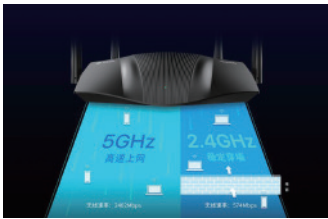

关键特性

- 高符合 IEEE802.11ax/ac/a/n、IEEE 802.11ax/b/g/n 2.4GHz、IEEE802.3, IEEE802.3u 标准协议
- 双频无线并发速率 2976Mbps
- 4 个 10/100/1000Mbps 自适应网口
- 支持 WPA-PSK (TKIP), WPA2-PSK (AES), WPA-PSK (TKIP) + WPA2-PSK (AES), WPA3-SAE 加密
- 256MB 内存 + 128MB Flash 大存储设计

产品特性

网速迅猛提升 体验全面飞跃

采用最新一代 Wi-Fi 6 (802.11ax) 标准, AX3003 在传输速率、信号覆盖和数据延迟方面相比上一代 Wi-Fi 5 (802.11ac) 全面提升, 无线速率高达 2976Mbps, 为您提供网课、游戏、煲剧等场景的更优体验。

MU-MIMO + OFDMA 双剑合璧, 追剧、游戏互不干扰

MU-MIMO+OFDMA 技术强强联合, 允许同一时间多终端共享信道, 即时多台手机、电脑、平板一起上网, 也能确保更快的网络速度和更低的网络延时。

全屋 Wi-Fi 6 一键组网, 走到哪都有好信号

搭配 4 根外置双频 6dBi 全向天线, 充分提高信号接收灵敏度, 还支持多个 AP 一键 MESH 组网, 轻松扩展各类户型的 Wi-Fi 覆盖, 实现全屋漫游无感体验。

支持 IPV6, 容量、效率、安全样样出众

IPv6 具有更大的地址空间, 更加适合大量手机、PAD、电脑、智能家居设备接入。IPv6 提高了路由器转发效率, 并具有更高的安全性, 游戏更酣畅、网购更放心。

WPA3 无线加密, 既安全又省心

WPA3 能有效提升 Wi-Fi 网络安全度, 对多次尝试破解密码的行为直接锁号, 防范保利攻击, 对弱密码用户、接入开放 Wi-Fi 环境的用户有更强的隐私保护作用。