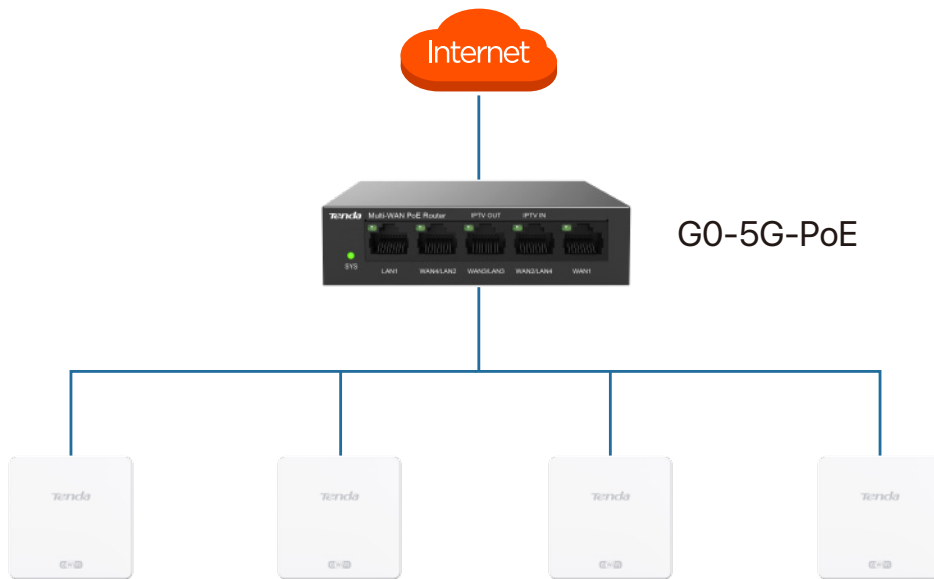

G0-5G-PoE是Tenda专为大户型和别墅智能家居场景而量身定制的一款高性能路由器。集路由器、AC、PoE交换机为一体，推荐1000M出口带宽；内置的网络控制器，可以集中管理Tenda品牌的AP，并且可以直接给AP供电并自动组网，轻松组建一个简洁智能的高速WiFi网络。

关键特性

- 路由、AC、PoE 功能一体化，高度集成，化繁为简
- 性能的快速 NAT，可支持 1000Mbps 宽带
- PoE 供电，布线简单方便
- 支持IPTV融合，无线与IPTV共用数据线路
- 双核高性能 CPU，保障多人同时接入网络流畅
- 超小机身，轻松放入弱电箱 / 信息箱

产品特性

全千兆高速上网体验

最大支持 4 个千兆 WAN 口、4 个千兆 LAN 口，拥有高性能的快速 NAT 模块，支持 1000Mbps 的宽带接入，同时可接入多条不同运营商宽带，轻松应对各种速率的带宽接入，发挥每一兆带宽的性能。

两种工作模式

支持路由器模式和控制器模式，路由器模式下可同时管理 128 台 AP；控制器模式下可管理 256 台 AP，可旁挂部署。可自动发现和管理网络中的 Tenda AP，并对 AP 进行统一配置和管理。

易安装部署

LAN 口支持标准 POE 供电方式，适应复杂安装环境，无需额外电源，布线简洁方便；可搭配标准 86 型面板、各类吸顶 AP，安装简单方便，AP 零配置，即插即用。

超小机身，轻松放置

小型化机身设计，充分考虑各家庭、企业使用场景，可轻松放入各信息箱、弱电箱。

无线部署优化策略

加入了全新的无线优化算法，可基于当前环境计算出优化的无线配置，提升无线速率和漫游效果，提高无线整体体验。

IPTV

支持单线 IPTV，配合面板 AP 即可实现光猫输出上网数据与 IPTV 数据混合单线传输，在面板 AP 上既可以提供 Wi-Fi，又可以连接 IPTV 机顶盒。

更多实用功能

多 WAN 叠加：最大支持 4WAN 带宽叠加。

行为管理：支持基于 IP、MAC、端口及 URL 的行为管理

应用场景

G0-5G-PoE是Tenda以企业级标准专为大户型和别墅场景而打造的一款高性能PoE路由器。提供4个具备标准PoE供电的千兆端口，可任意搭配Tenda型号的AP，适应复杂安装环境，无需额外电源，布线简单方便；可完美解决大平层、精装房、公寓等场景因房间数量多而产生的Wi-Fi覆盖弱信号区，上网速度慢等问题，由路由器统一管理，信号稳定可靠，轻松无缝漫游，是智慧家庭组网的首选。