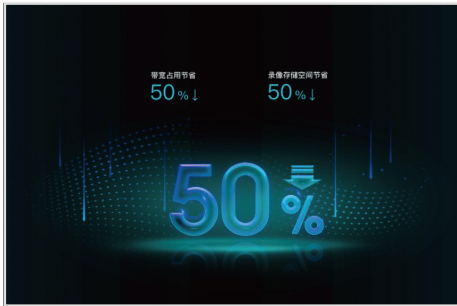

400万超清画质，视频监控也清晰

搭载高性能图像传感器，400万（2560*1440）超清画质，掌控更多监控细节。

红外价格，星光效果，低照表现更出色

采用大光圈镜头和高灵敏度的传感器展现出的星光效果，相较于普通摄像机感光更好，相比于普通红外夜视摄像机画面更细腻。

内置高敏度麦克风，支持5米远程拾音

内置高敏度麦克风，支持5m远程拾音，畅享音画同步

多终端实时监控，省心又安心

支持APP远程监控，可远程实时查看，省心又安心

产品特性

H.265编码技术，视频更流畅，存储更高效

新一代H.265编码技术，视频数据是H.264的50%，节约带宽观看更流畅，压缩数据存储更高效。

支持智能宽动态 3D数字降噪功能

运用宽动态技术对逆光画面进行逆光补偿，使用3D降噪技术降低图像噪点，让监控视频更清晰

简单三步，轻松联网

- 1、摄像机连接NVR
- 2、下载【腾达安防】APP
- 3、开启APP按提示操作即可完成联网

壁挂、吸顶安装