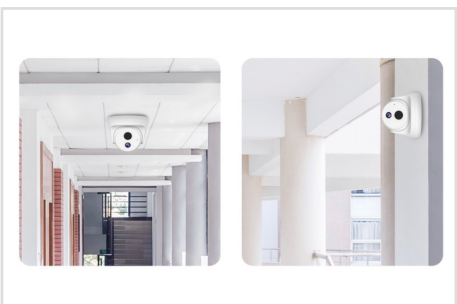

Tenda

IC7-LRS

腾达智能海螺摄像机红外版 400万

IC7-LRS

腾达智能海螺摄像机红外版 400万

产品描述

腾达智能海螺摄像机红外版IC7-LRS，是拥有400万像素（2560*1440）的高性能工程类摄像机，具备红外夜视、移动侦测、远程拾音等功能。产品多应用于厂房、庭院、商铺、楼宇以及一些大小型工程监控场景中，工程商可通过手机远程进行实时监控。

产品特性

产品特性

H.265编码技术，视频更流畅，存储更高效

新一代H.265编码技术，视频数据是H.264的50%，节约带宽观看更流畅，压缩数据存储更高效。

支持智能宽动态 3D数字降噪功能

运用宽动态技术对逆光画面进行逆光补偿，使用3D降噪技术降低图像噪点，让监控视频更清晰

简单三步，轻松联网

- 1、摄像机连接NVR
- 2、下载【腾达安防】APP
- 3、开启APP按提示操作即可完成联网

壁挂、吸顶安装