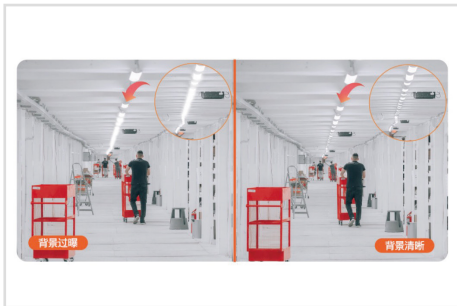

Tenda

IC7-LRS

腾达智能海螺摄像机红外版 400万

IC7-LRS

腾达智能海螺摄像机红外版 400万

产品描述

腾达智能海螺摄像机红外版IC7-LRS，是拥有400万像素（2560*1440）的高性能工程类摄像机，具备红外夜视、移动侦测、远程拾音等功能。产品多应用于厂房、庭院、商铺、楼宇以及一些大小型工程监控场景中，工程商可通过手机远程进行实时监控。

产品特性

400万超清画质，视频监控也清晰

搭载高性能图像传感器，400万（2560*1440）超清画质，掌控更多监控细节。

红外价格，星光效果，低照表现更出色

采用大光圈镜头和高灵敏度的传感器展现出的星光效果，相较于普通摄像机感光更好，相比于普通红外夜视摄像机画面更细腻。

内置高敏度麦克风，支持5米远程拾音

内置高敏度麦克风，支持5m远程拾音，畅享音画同步

多终端实时监控，省心又安心

支持APP远程监控，可远程实时查看，省心又安心

产品特性

H.265编码技术，视频更流畅，存储更高效

新一代H.265编码技术，视频数据是H.264的50%，节约带宽观看更流畅，压缩数据存储更高效。

支持智能宽动态 3D数字降噪功能

运用宽动态技术对逆光画面进行逆光补偿，使用3D降噪技术降低图像噪点，让监控视频更清晰

简单三步，轻松联网

- 1、摄像机连接NVR
- 2、下载【腾达安防】APP
- 3、开启APP按提示操作即可完成联网

壁挂、吸顶安装

支持壁挂、吊装两种安装方式，灵活便捷。

产品规格

硬件规格	
接口	电源接口：DC 12V 1A 有线接口：尾线上 1*RJ45网口
镜头	4mm@F2.2/2.8mm@F2.2
产品尺寸	106.8mm*90.5mm
视频规格	
分辨率	2560*1440
编码标准	H.265/H.264
日夜转换模式	内置IR-CUT双滤光片
降噪	3D数字降噪
DWDR宽动态	支持
背光补偿	支持
感兴趣区域 (ROI)	支持
其他	
智能报警	移动侦测、人形检测、自定义区域侦测
音频输入	内置麦克风 (5m远程拾音)
网络协议	RTSP、HTTP、DHCP、DDNS
Internet网络协议	IPV4
添加设备方式	有线
红外照射距离	30米(测试数据)
环境温度	工作温度：-10~ 50°C 存储温度：-40~70°C
环境湿度	工作湿度：10%—95%RH (不凝结) 存储湿度：3%~ 95%RH (不凝结)
认证	CE、RoHs、FCC
包装内容	腾达智能摄像机，快速安装指南