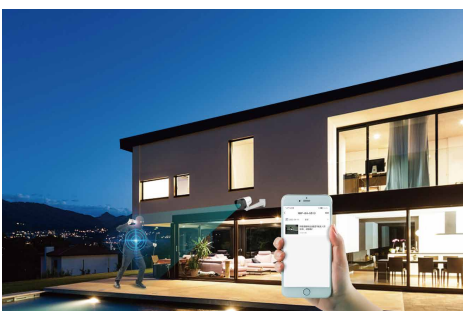

HDMI 支持 4K 输出，3840*2160 超清分辨率，画质清晰细腻，鼠标滚轮缩放画面，精确捕捉每一处细节。

产品特性

硬盘坏道隔离

专为视频监控设计的文件系统，可自动检测识别并跳过硬盘坏道，录像完整不丢帧，安全稳定可信赖。

AI 人形侦测

基于深度学习图像识别技术，内置 AI 人形侦测功能，有效过滤非人形目标，让报警推送精准高效。

通道云存储

支持 10TB 大容量硬盘接入，满足长周期录像存储需求。硬盘云端双保险，数据安全不丢失。