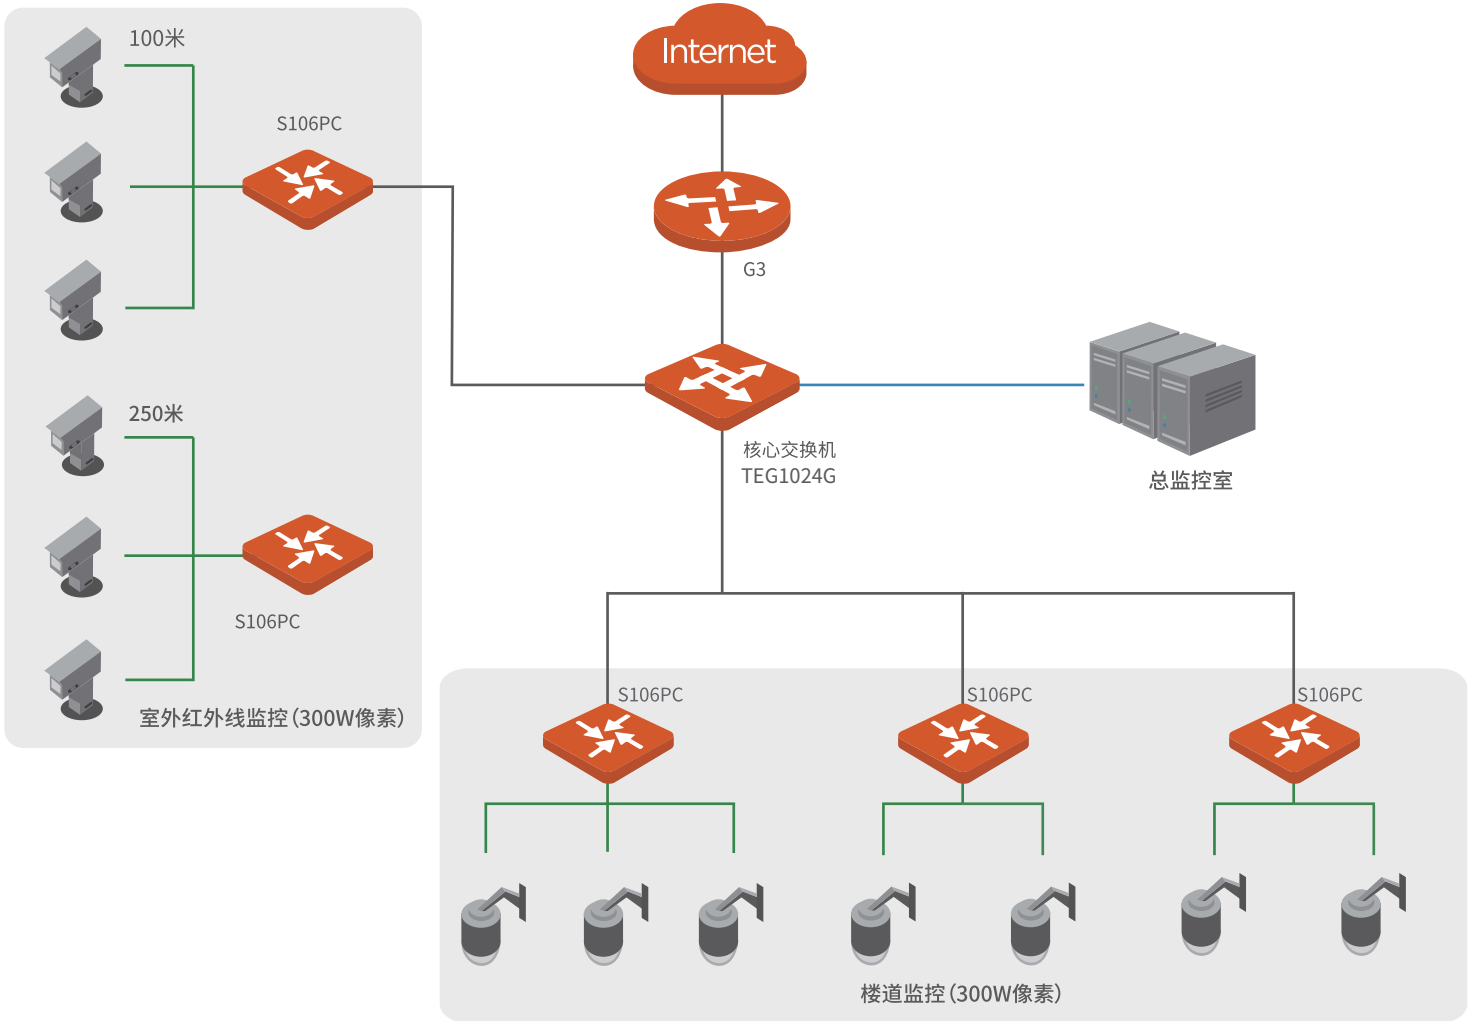

产品简介

S106PC是Tenda自主设计的一款百兆双口上联非网管PoE交换机。兼容AF/AT标准PoE供电方式,智能识别受电设备。单口最大输出30W,整机55W。支持250m网络延长、QoS优先级等功能,专为户外、室内等小型监控组网需求打造,是小型企业、便利商超、街边餐饮视频监控组网的理想选择。

关键特性

- 符合 IEEE802.3, IEEE802.3u, IEEE802.3X 标准。
- 4个10/100 Base-TX 以太网端口(Data/Power) ， 2个10/100 Base-T 以太网端口。
- 1K MAC 地址和 MAC 地址自动学习。
- IEEE 802.3x 全双工流控和半双工 backpressure 流控。
- 1.2 Gbps 无阻塞线速转发背板带宽。
- PoE端口单口最大输出功率: 30W， 整机PoE最大功率: 55W。
- 支持250m网络延长， 1-2口为高优先级端口。
- 桌面壁挂设计， 即插即用。

产品特性

4KV 防雷保护

提供4KV高等级防雷保护。PoE支持短路、过载保护；电源支持过温保护、过压保护。

Uplink&NVR 上联端口

提供2个10/100M RJ45上联端口，可同时接入NVR和路由器，本地监控和云端监控同步查看，降低设备投资成本。

QoS 优先级

设备1-2口支持QoS优先级，发生网络拥塞时，可优先保障重要监控画面稳定、流畅传输。

一键 VLAN& 网络延长

一键拨码开启延长和VLAN隔离模式。最远传输距离可达250米。

典型应用

— POE供电网线
— 千兆网线

产品规格

产品型号	S106PC
技术规格	
网络标准	IEEE 802.3、IEEE 802.3u、IEEE 802.3x
平均无故障时间(MTBF)	≥10万小时
指示灯	每百兆端口具有1个Link/Ack 指示灯 每设备具有1个Power 指示灯
固定端口	4个10/100 Base-TX 以太网端口(Data/Power) 2个10/100 Base-T 以太网端口(Data)
端口防雷	≥4KV
转发模式	存储转发
交换容量	1.2Gbps
包转发率	0.89Mpps
MAC地址表	1K
PoE供电	1-4口兼容802.3af/at PoE
输入电压	AC: 220V~ 50Hz 0.7A
产品尺寸(L*W*H)	175*127*43mm
整机功率	整机功率: 55W
端口特性	两种模式: OFF: 普通模式 所有端口之间可以相互通信, 可做为普通非网管PoE交换机使用。 ON: 延长模式 交换机最远传输距离250米, 同时1-4口相互之间隔离, 都与5、6互通。
使用环境	工作温度: 0°C~45°C 存储温度: -40°C~70°C 工作湿度: 10%~90% RH不凝结 存储湿度: 5%~90% RH不凝结