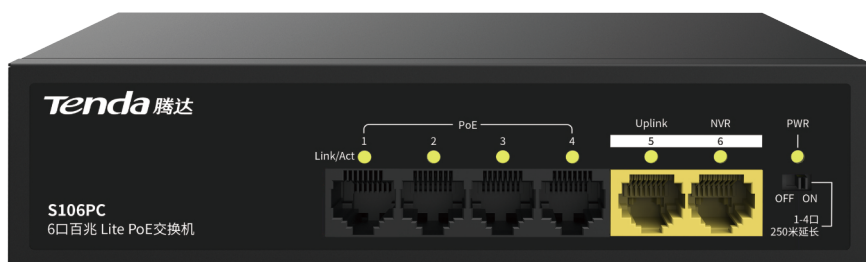

Tenda

All for better networking.

S106PC

6 口百兆 Lite PoE 交换机

www.tenda.com.cn

Link
More

S106PC

6口百兆 Lite PoE 交换机

产品简介

S106PC是Tenda自主设计的一款百兆双口上联非网管PoE交换机。兼容AF/AT标准PoE供电方式,智能识别受电设备。单口最大输出30W,整机55W。支持250m网络延长、QoS优先级等功能,专为户外、室内等小型监控组网需求打造,是小型企业、便利商超、街边餐饮视频监控组网的理想选择。

关键特性

- 符合 IEEE802.3, IEEE802.3u, IEEE802.3X 标准。
- 4个10/100 Base-TX 以太网端口(Data/Power) ， 2个10/100 Base-T 以太网端口。
- 1K MAC 地址和 MAC 地址自动学习。
- IEEE 802.3x 全双工流控和半双工 backpressure 流控。
- 1.2 Gbps 无阻塞线速转发背板带宽。
- PoE端口单口最大输出功率: 30W， 整机PoE最大功率: 55W。
- 支持250m网络延长， 1-2口为高优先级端口。
- 桌面壁挂设计， 即插即用。

产品特性

4KV 防雷保护

提供4KV高等级防雷保护。PoE支持短路、过载保护；电源支持过温保护、过压保护。

Uplink&NVR 上联端口

提供2个10/100M RJ45上联端口，可同时接入NVR和路由器，本地监控和云端监控同步查看，降低设备投资成本。

QoS 优先级

设备1-2口支持QoS优先级，发生网络拥塞时，可优先保障重要监控画面稳定、流畅传输。

一键 VLAN& 网络延长

一键拨码开启延长和VLAN隔离模式。最远传输距离可达250米。

典型应用

— POE供电网线
— 千兆网线

产品规格

产品型号	S106PC
技术规格	
网络标准	IEEE 802.3、IEEE 802.3u、IEEE 802.3x
平均无故障时间(MTBF)	≥10万小时
指示灯	每百兆端口具有1个Link/Ack 指示灯 每设备具有1个Power 指示灯
固定端口	4个10/100 Base-TX 以太网端口(Data/Power) 2个10/100 Base-T 以太网端口(Data)
端口防雷	≥4KV
转发模式	存储转发
交换容量	1.2Gbps
包转发率	0.89Mpps
MAC地址表	1K
PoE供电	1-4口兼容802.3af/at PoE
输入电压	AC: 220V~ 50Hz 0.7A
产品尺寸(L*W*H)	175*127*43mm
整机功率	整机功率: 55W
端口特性	两种模式: OFF: 普通模式 所有端口之间可以相互通信, 可做为普通非网管PoE交换机使用。 ON: 延长模式 交换机最远传输距离250米, 同时1-4口相互之间隔离, 都与5、6互通。
使用环境	工作温度: 0°C~45°C 存储温度: -40°C~70°C 工作湿度: 10%~90% RH不凝结 存储湿度: 5%~90% RH不凝结