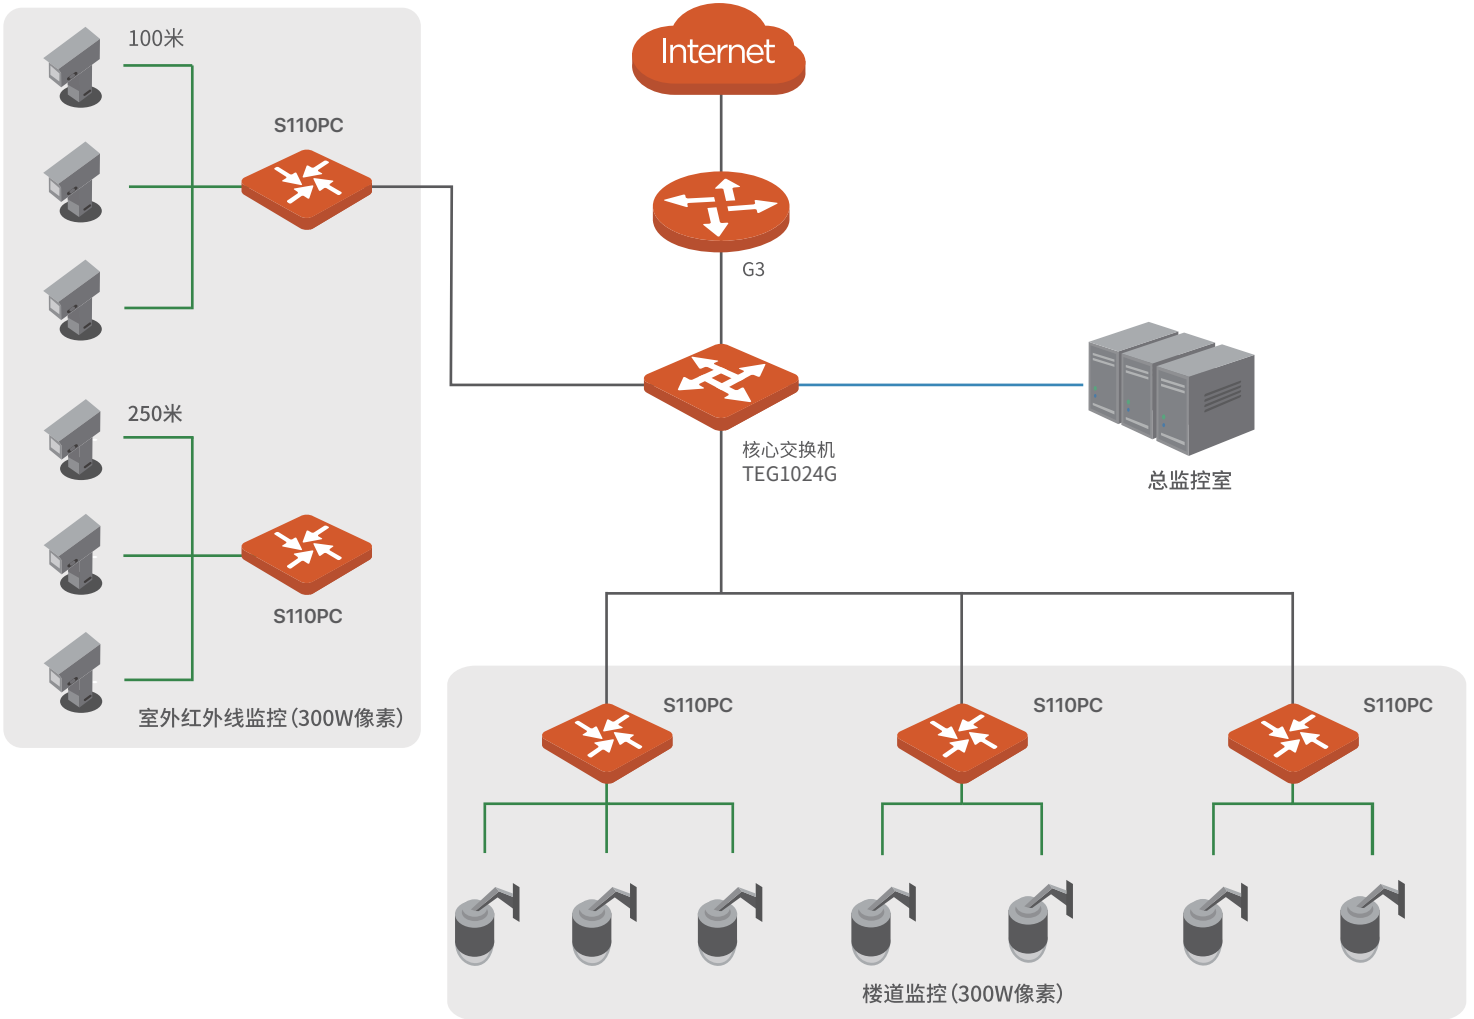

### Uplink&NVR 上联端口

提供2个10/100M RJ45上联端口，可同时接入NVR和路由器，本地监控和云端监控同步查看，降低设备投资成本。

### QoS 优先级

设备1-2口支持QoS优先级，发生网络拥塞时，可优先保障重要监控画面稳定、流畅传输。

### 一键 VLAN& 网络延长

一键拨码开启延长和VLAN隔离模式。最远传输距离可达250米。

# 典型应用

— POE供电网线  
— 千兆网线