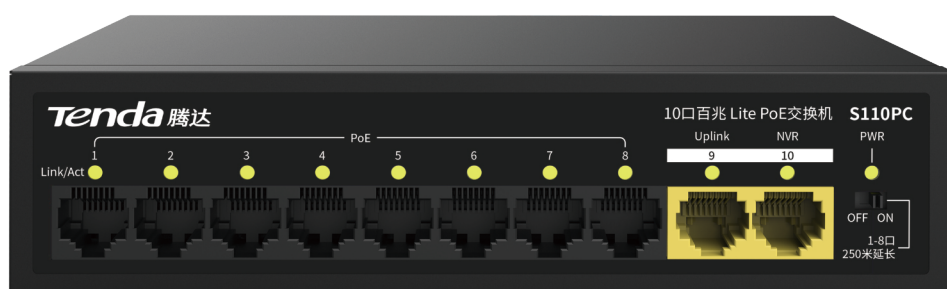

*Tenda*

All for better networking.

**S110PC**

10 口百兆 Lite PoE 交换机

[www.tenda.com.cn](http://www.tenda.com.cn)

Link  
More

# S110PC

## 10 口百兆 Lite PoE 交换机

### 产品简介

S110PC是Tenda自主设计的一款百兆双口上联非网管PoE交换机。兼容AF/AT标准PoE供电方式,智能识别受电设备。单口最大输出30W,整机80W。支持250m网络延长、QoS优先级等功能,专为户外、室内等小型监控组网需求打造,是小型企业、便利商超、街边餐饮视频监控组网的理想选择。