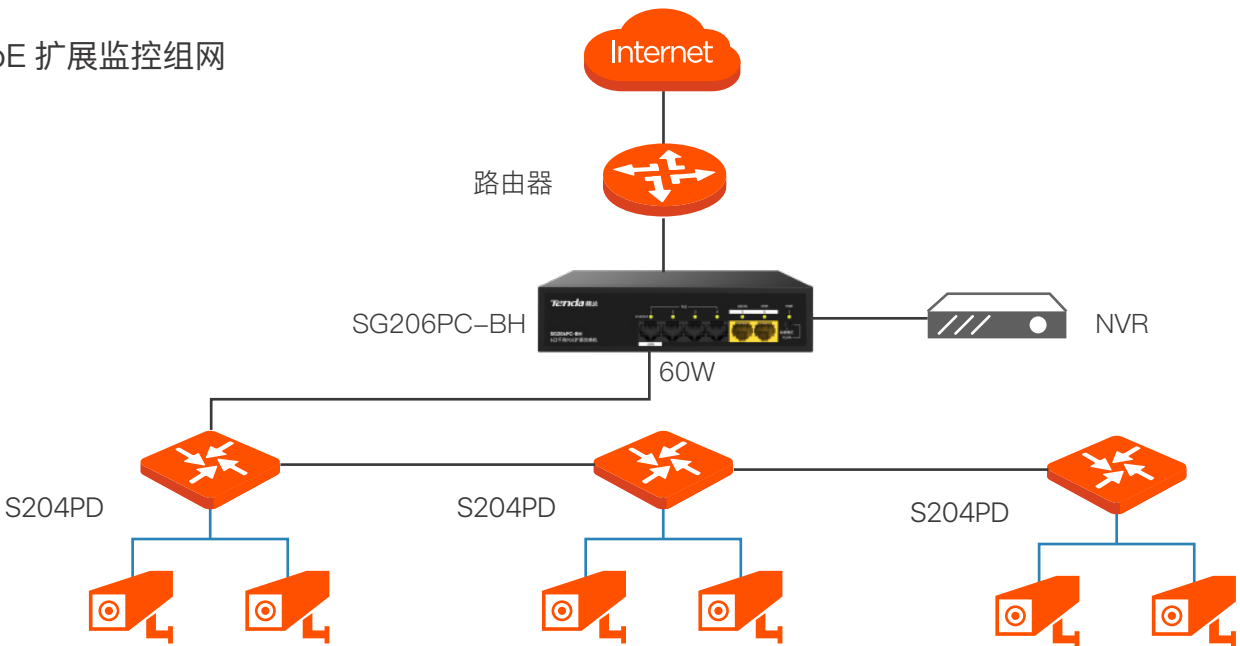

硬件规格

使用环境

工作温度：0℃~ 45℃
存储温度：-40℃~ 70℃
工作湿度：10% ~ 90% RH 不凝结
存储湿度：5% ~ 90% RH 不凝结

典型应用

PoE 扩展监控组网