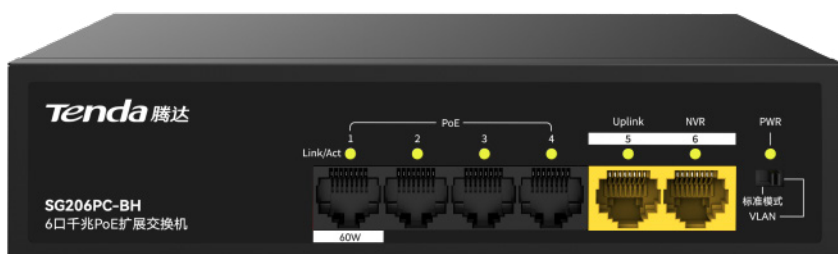

Tenda

SG206PC-BH

6 口千兆 PoE 扩展交换机

Link
More

SG206PC-BH

6 口千兆 PoE 扩展交换机

产品简介

SG206PC-BH是腾达自主设计的一款千兆双口上联非网管PoE交换机。兼容AF/AT/BT标准PoE供电方式，支持智能识别受电设备。1口最大输出60W，2~4口最大输出30W，整机85W。支持智能功率控制、一键VLAN、端口优先等功能，专为户外、室内等小型监控组网需求打造，是智慧小区、小型工厂、商超门店、种养殖厂等视频监控组网的理想选择。

关键特性

- 符合 IEEE802.3, IEEE802.3u, IEEE802.3ab, IEEE802.3x 标准
- 4 个 10/100/1000 Base-T 以太网端口 (Data/Power) ,
2 个 10/100/1000 Base-T 以太网端口 (Data)
- 2K MAC 地址和 MAC 地址自动学习
- 1 口最大输出 60W, 2~4 口最大输出 30W; 整机 PoE 最大功率: 85W
- 支持一键切换标准共享和 VLAN 隔离模式
- 1-2 口为高优先级端口, 保证重要数据优先传输
- 支持桌面和壁挂安装方式, 即插即用

智能功率控制

受电设备超过 PoE 交换机的额定功率时, 低优先级端口自动断电, 避免设备超限运行, 延长设备使用寿命

一键切换双模式

一键拨码开启 VLAN 隔离模式, 1-4 口之间相互隔离, 且都能与 5-6 口互通

技术规格

型号名称	SG206PC-BH
硬件规格	
网络标准	IEEE 802.3、IEEE 802.3u、IEEE 802.3ab、IEEE 802.3x
平均无故障时间 (MTBF)	≥10 万小时
指示灯	每端口具有 1 个 Link/Act 指示灯 每设备具有 1 个 Power 指示灯
固定端口	4 个 10/100/1000 Base-T 以太网端口 (Data/Power) 2 个 10/100/1000 Base-T 以太网端口 (Data)
防雷	电源防雷≥4KV
转发模式	存储转发
交换容量	12Gbps
包转发率	8.9Mpps
MAC 地址表	2K
PoE 供电	1 口兼容 802.3af/at/bt 标准 PoE 供电, 单口最大输出 60W 2-4 口兼容 802.3af/at 标准 PoE 供电, 单口最大输出 30W
输入电压	AC: 220V~50Hz
产品尺寸 (L*W*H)	175*127*43mm
整机功耗	≤85W
端口特性	通过硬件拨码开关控制, 两种模式: OFF: 标准共享 所有端口均可互相通信, 相当于普通的 PoE 交换机 ON: VLAN 隔离 1~4 口互相隔离且与 5~6 号端口互通