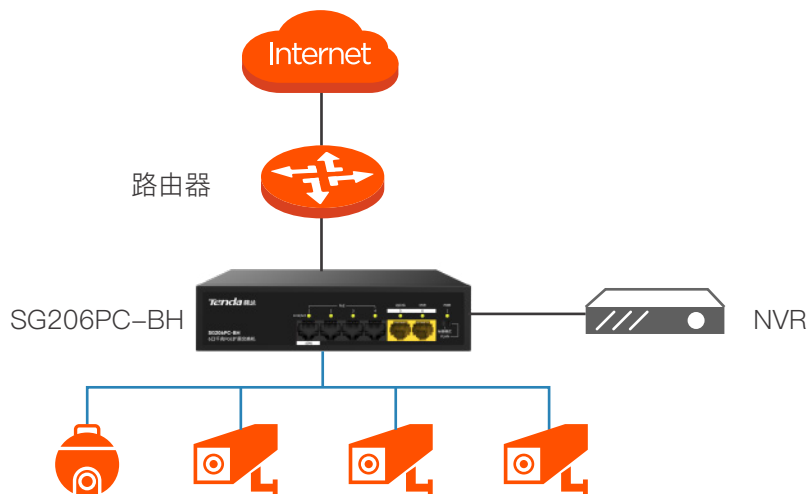

Tenda

SG206PC-BH

6 口千兆 PoE 扩展交换机

Link
More

SG206PC-BH

6 口千兆 PoE 扩展交换机

产品简介

SG206PC-BH是腾达自主设计的一款千兆双口上联非网管PoE交换机。兼容AF/AT/BT标准PoE供电方式，支持智能识别受电设备。1口最大输出60W，2~4口最大输出30W，整机85W。支持智能功率控制、一键VLAN、端口优先等功能，专为户外、室内等小型监控组网需求打造，是智慧小区、小型工厂、商超门店、种养殖厂等视频监控组网的理想选择。

智能功率控制

受电设备超过 PoE 交换机的额定功率时, 低优先级端口自动断电, 避免设备超限运行, 延长设备使用寿命

一键切换双模式

一键拨码开启 VLAN 隔离模式, 1-4 口之间相互隔离, 且都能与 5-6 口互通

技术规格

型号名称	SG206PC-BH
硬件规格	
网络标准	IEEE 802.3、IEEE 802.3u、IEEE 802.3ab、IEEE 802.3x
平均无故障时间 (MTBF)	≥10 万小时
指示灯	每端口具有 1 个 Link/Act 指示灯 每设备具有 1 个 Power 指示灯
固定端口	4 个 10/100/1000 Base-T 以太网端口 (Data/Power) 2 个 10/100/1000 Base-T 以太网端口 (Data)
防雷	电源防雷≥4KV
转发模式	存储转发
交换容量	12Gbps
包转发率	8.9Mpps
MAC 地址表	2K
PoE 供电	1 口兼容 802.3af/at/bt 标准 PoE 供电, 单口最大输出 60W 2-4 口兼容 802.3af/at 标准 PoE 供电, 单口最大输出 30W
输入电压	AC: 220V~50Hz
产品尺寸 (L*W*H)	175*127*43mm
整机功耗	≤85W
端口特性	通过硬件拨码开关控制, 两种模式: OFF: 标准共享 所有端口均可互相通信, 相当于普通的 PoE 交换机 ON: VLAN 隔离 1~4 口互相隔离且与 5~6 号端口互通

硬件规格

使用环境

工作温度：0℃~ 45℃
存储温度：-40℃~ 70℃
工作湿度：10% ~ 90% RH 不凝结
存储湿度：5% ~ 90% RH 不凝结

典型应用

PoE 扩展监控组网

高功率监控摄像头组网

 全国客服电话
400-6622-666

深圳市吉祥腾达科技有限公司
深圳市南山区中山园路1001号国际E城E3栋腾达科技大厦