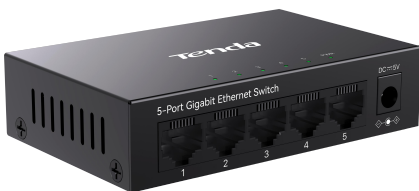

TEG1005M

6000V 防雷、监控专用

5 口全千兆以太网交换机

TEG1005M是 Tenda 公司专为高清安防视频监控设计的一款二层全千兆非网管型交换机产品。提供 5 个 10/100/1000M 自适应端口，所有端口均支持线速转发，速率最高可达 1000Mbps。采用精钢铁机壳设计，坚固耐用，散热效果更佳。全端口防雷等级高达 6KV，有效降低恶劣雷雨天气对机器造成的损坏。是中小企业、园区、厂房、出租屋、平安乡村等中小型高清安防视频监控的合适搭配。为您构建更高速更稳定的千兆级监控网络。

端口防雷

集成专业防雷电路，端口防雷高达 6KV，有效防止雷雨天气雷击产生感应电流导致交换机端口或交换机损坏，强力保障监控系统稳定性。

超强散热

采用 0.8mm 镀锌板工业级全金属精钢外壳，坚固耐用，散热性能更强，保证交换机稳定运行，延长产品使用寿命，室外安防监控更可靠。

7*24 小时稳定不掉线

提供 5 个 10/100/1000M 自适应 RJ45 口，全端口均支持线速转发，大容量缓存，保障监控视频、数据 7*24 小时稳定流畅不掉线。

人性化设计

网口、指示灯同侧垂直设计，更易查看网络状态；网口、电源口同侧设计，再小的室外弱电箱也能放入，节省每一寸空间。

规格：

	型号名称	TEG1005M 5口全千兆以太网交换机
硬件特性	网络标准	IEEE 802.3, IEEE 802.3u, IEEE 802.3x, IEEE802.3AB
	固定端口	5*10/100/1000M 自适应 RJ45 口 (支持自动翻转)
	网络介质	10Base-T: Cat. 3 UTP 或更好 100Base-TX: Cat.5 UTP 或更好 1000Base-T: Cat.5 UTP 或更好
	转发速率	10Mbps: 14880pps 100Mbps: 148800pps 1000Mbps: 1488000pps
	电源	输入：AC:100-240V; 50/60 Hz 输出：DC:5V/ 0.6A
	产品尺寸 (L*W*H)	100mm×64mm×25mm
	指示灯	1*电源灯, 5*连接状态灯
	背板带宽	10Gbps
	MAC 地址表	2K
	整机功耗	最大：2.5W (220V)
	端口防雷	6KV
软件特性	转发模式	存储转发
	协议	CDMA/CD
	组播协议	IGMP Snooping V1/V2/V3
其它	温度	工作温度: 0°C~40°C 存储温度: -40°C~70°C
	湿度	工作湿度: 10%~90% 无凝结 存储湿度: 5%~90% 无凝结
	认证	CE, FCC, RoHS
	相关产品	TEF1005D 5口百兆以太网交换机 TEG1008M 8口千兆以太网交换机
	操作系统	Windows 8 32/64 bit, Windows 7 32/64 bit, Windows xp 32/64 bit, Linux, MAC OS
	包装清单	1* 5口全千兆以太网交换机 1* 电源适配器 1* 快速安装指南
	包装尺寸	包装尺寸: 102mm*81mm*84mm 外箱尺寸: 428mm*425mm*277mm 装箱个数: 60 台
	重量	净重/毛重: 0.17KG / 0.27KG 整箱重量: 17.07KG