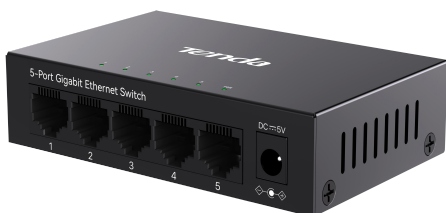

TEG1005M

6000V 防雷、监控专用

5 口全千兆以太网交换机

TEG1005M是 Tenda 公司专为高清安防视频监控设计的一款二层全千兆非网管型交换机产品。提供 5 个 10/100/1000M 自适应端口，所有端口均支持线速转发，速率最高可达 1000Mbps。采用精钢铁机壳设计，坚固耐用，散热效果更佳。全端口防雷等级高达 6KV，有效降低恶劣雷雨天气对机器造成的损坏。是中小企业、园区、厂房、出租屋、平安乡村等中小型高清安防视频监控的合适搭配。为您构建更高速更稳定的千兆级监控网络。

端口防雷

集成专业防雷电路，端口防雷高达 6KV，有效防止雷雨天气雷击产生感应电流导致交换机端口或交换机损坏，强力保障监控系统稳定性。

超强散热

采用 0.8mm 镀锌板工业级全金属精钢外壳，坚固耐用，散热性能更强，保证交换机稳定运行，延长产品使用寿命，室外安防监控更可靠。

7*24 小时稳定不掉线

提供 5 个 10/100/1000M 自适应 RJ45 口，全端口均支持线速转发，大容量缓存，保障监控视频、数据 7*24 小时稳定流畅不掉线。

人性化设计

网口、指示灯同侧垂直设计，更易查看网络状态；网口、电源口同侧设计，再小的室外弱电箱也能放入，节省每一寸空间。

规格：

	型号名称	TEG1005M 5口全千兆以太网交换机
硬件特性	网络标准	IEEE 802.3, IEEE 802.3u, IEEE 802.3x, IEEE802.3AB
	固定端口	5*10/100/1000M 自适应 RJ45 口 (支持自动翻转)
	网络介质	10Base-T: Cat. 3 UTP 或更好 100Base-TX: Cat.5 UTP 或更好 1000Base-T: Cat.5 UTP 或更好
	转发速率	10Mbps: 14880pps 100Mbps: 148800pps 1000Mbps: 1488000pps
	电源	输入：AC:100-240V; 50/60 Hz 输出：DC:5V/ 0.6A
	产品尺寸 (L*W*H)	100mm×64mm×25mm
	指示灯	1*电源灯, 5*连接状态灯
	背板带宽	10Gbps
	MAC 地址表	2K
	整机功耗	最大：2.5W (220V)
	端口防雷	6KV
软件特性	转发模式	存储转发
	协议	CDMA/CD
	组播协议	IGMP Snooping V1/V2/V3
其它	温度	工作温度: 0°C~40°C 存储温度: -40°C~70°C
	湿度	工作湿度: 10%~90% 无凝结 存储湿度: 5%~90% 无凝结
	认证	CE, FCC, RoHS
	相关产品	TEF1005D 5口百兆以太网交换机 TEG1008M 8口千兆以太网交换机
	操作系统	Windows 8 32/64 bit, Windows 7 32/64 bit, Windows xp 32/64 bit, Linux, MAC OS
	包装清单	1* 5口全千兆以太网交换机 1* 电源适配器 1* 快速安装指南
	包装尺寸	包装尺寸: 102mm*81mm*84mm 外箱尺寸: 428mm*425mm*277mm 装箱个数: 60 台
	重量	净重/毛重: 0.17KG / 0.27KG 整箱重量: 17.07KG