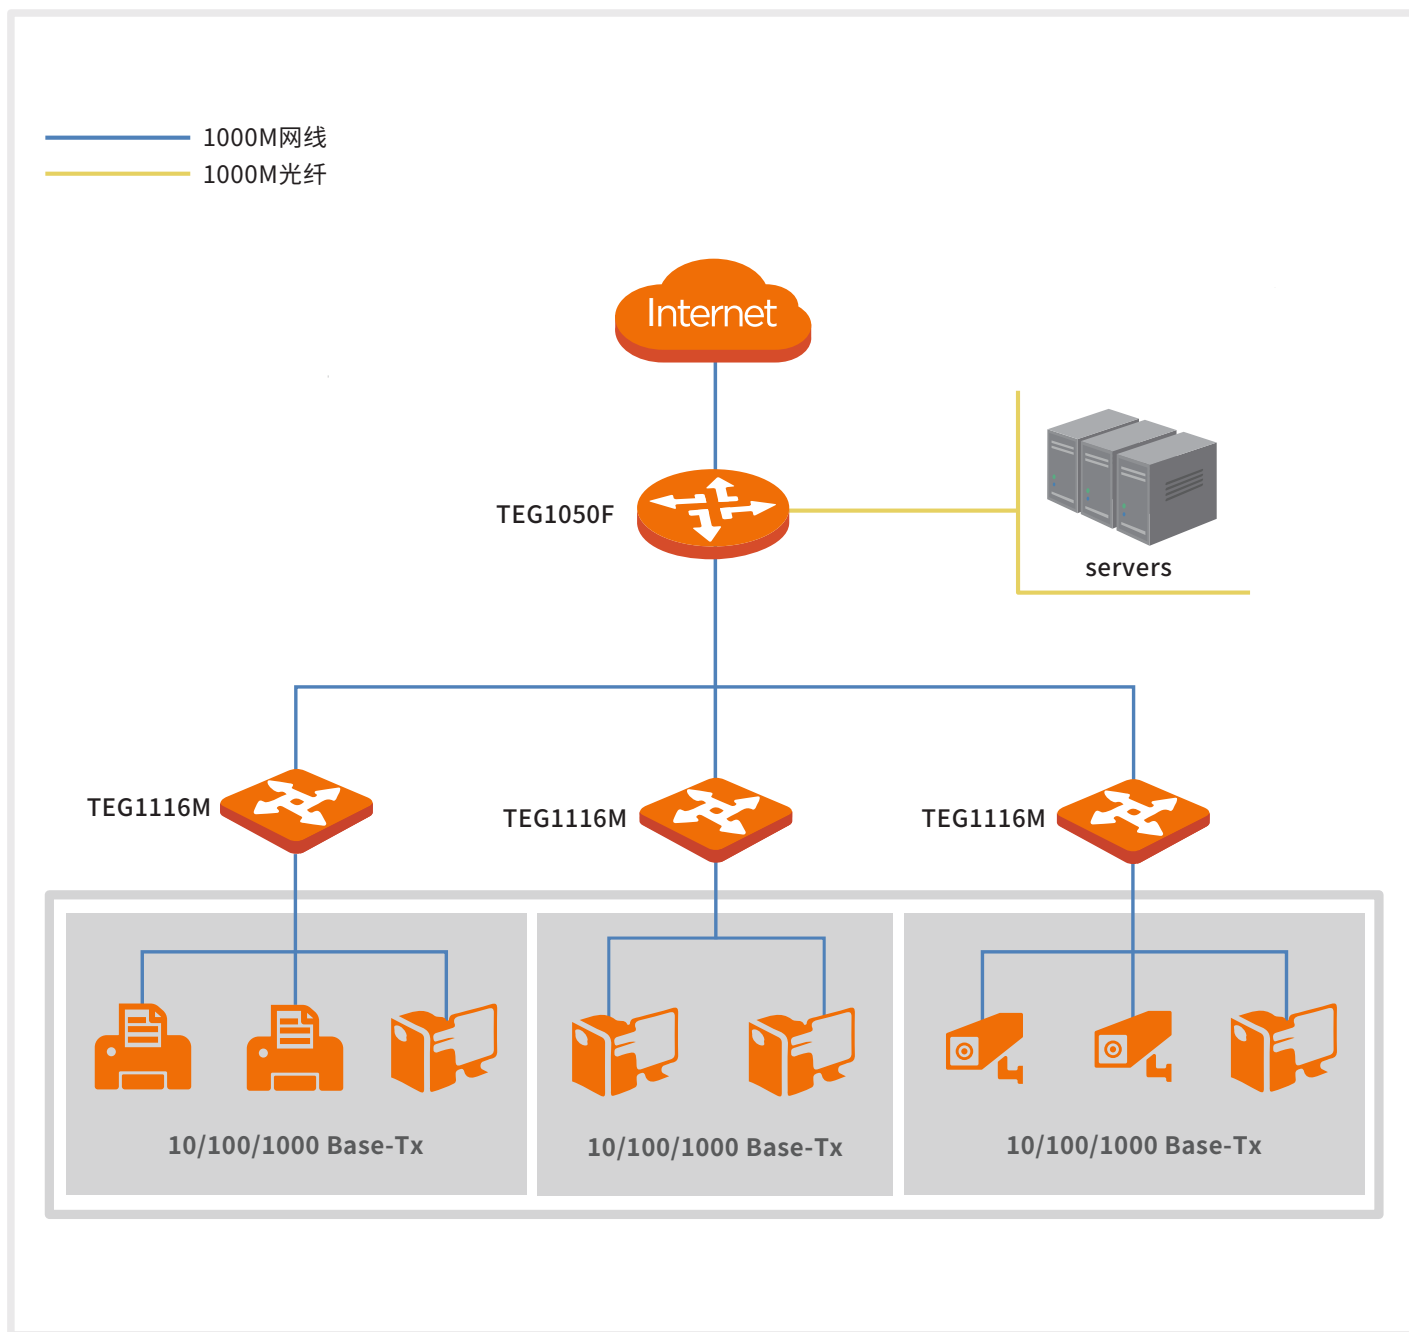

TEG1116M是Tenda自主设计的一款全千兆非网管以太网交换机，全双工传输速率高达2000Mbps，可保障大文件的及时传输和稳定的视频流。全端口支持线速转发，采用MINI钢壳机身，无风扇、静音节能。可用于拓展连接电脑、摄像头等网络设备。外置电源适配器，具有即插即用，安装方便，性能优越等特点。支持一键切换隔离模式，为小微企业、别墅家庭、临街商超等中小型视频监控和有线组网场景提供超高性价比的解决方案产品。

产品特性

- 符合IEEE802.3, IEEE802.3u, IEEE802.3x, IEEE802.3ab以太网标准
- 16个10/100/1000Mbps Base-T以太网端口，支持MDI/MDIX自适应
- 8K MAC地址表和MAC地址自动学习
- 支持10K巨型帧，提升大文件转发速率
- 支持全双工IEEE802.3x流控，半双工背压流控
- 支持所有端口无阻塞线速转发
- 集成专业级防雷电路，可提供全端口 6KV 专业防雷
- 支持一键开启VLAN隔离，有效隔离广播风暴
- 迷你精钢铁壳设计，节省安装空间

产品卖点

全千兆极速端口

提供16个10/100/1000M自协商RJ45口，全双工速率达2000Mbps，所有端口支持线速转发，轻松处理高带宽应用程序

一键VLAN

一键开启VLAN隔离模式，1-14口相互隔离，只能与15-16上联口通信。可有效隔离广播风暴，提高内网安全性

6kV防雷保护

全端口提供 6KV 高等级防雷保护，支持电源过温保护、过压保护，浪涌电流保护等多种保护特性

迷你钢壳设计

迷你精钢铁壳、单排网口设计，支持桌面和壁挂安装；即插即用，无需任何专业设置，上电即快速组网，极大的减少了维护成本

产品拓扑图

产品规格

硬件规格	
网络标准	IEEE802.3、IEEE802.3u、IEEE802.3x、IEEE802.3ab
指示灯	每千兆端口具有1个Link/Act 指示灯 每设备具有1个Power指示灯
端口	16个10/100/1000Base-T 以太网端口
传输介质	以太网: Cat. 3 UTP 或更好 快速以太网: Cat.5 UTP 或更好 千兆以太网: Cat.5e UTP 或更好
产品尺寸(L*W*H)	235mm*103mm*27mm
产品材质	钢壳
风扇数量	无
防护等级	端口防雷: 6KV 静电防护: -空气放电: ±8KV -接触放电: ±6KV
转发模式	存储转发
交换容量	32Gbps
包转发率	10Mbps: 14880pps 100Mbps: 148800pps 1000Mbps: 1488000pps
缓存	2Mb
MAC地址表	8K
巨型帧	10K
电源	输入: 100-240V AC 50/60Hz, 0.4A 输出: 12V 1A