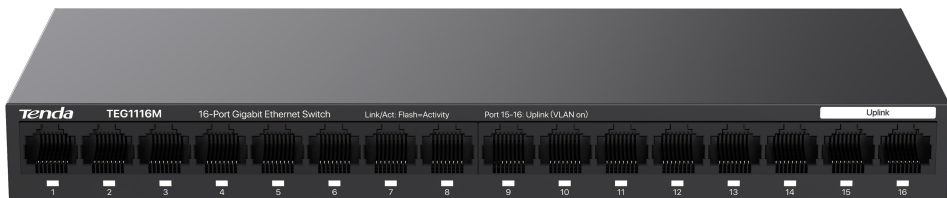

Tenda

All for better networking.

TEG1116M

16口全千兆以太网交换机

Link
More

TEG1116M

16口全千兆以太网交换机

产品概述

TEG1116M是Tenda自主设计的一款全千兆非网管以太网交换机，全双工传输速率高达2000Mbps，可保障大文件的及时传输和稳定的视频流。全端口支持线速转发，采用MINI钢壳机身，无风扇、静音节能。可用于拓展连接电脑、摄像头等网络设备。外置电源适配器，具有即插即用，安装方便，性能优越等特点。支持一键切换隔离模式，为小微企业、别墅家庭、临街商超等中小型视频监控和有线组网场景提供超高性价比的解决方案产品。

产品特性

- 符合IEEE802.3, IEEE802.3u, IEEE802.3x, IEEE802.3ab以太网标准
- 16个10/100/1000Mbps Base-T以太网端口，支持MDI/MDIX自适应
- 8K MAC地址表和MAC地址自动学习
- 支持10K巨型帧，提升大文件转发速率
- 支持全双工IEEE802.3x流控，半双工背压流控
- 支持所有端口无阻塞线速转发
- 集成专业级防雷电路，可提供全端口 6KV 专业防雷
- 支持一键开启VLAN隔离，有效隔离广播风暴
- 迷你精钢铁壳设计，节省安装空间

迷你精钢铁壳、单排网口设计，支持桌面和壁挂安装；即插即用，无需任何专业设置，上电即快速组网，极大的减少了维护成本

产品拓扑图

产品规格

硬件规格	
网络标准	IEEE802.3、IEEE802.3u、IEEE802.3x、IEEE802.3ab
指示灯	每千兆端口具有1个Link/Act 指示灯 每设备具有1个Power指示灯
端口	16个10/100/1000Base-T 以太网端口
传输介质	以太网: Cat. 3 UTP 或更好 快速以太网: Cat.5 UTP 或更好 千兆以太网: Cat.5e UTP 或更好
产品尺寸(L*W*H)	235mm*103mm*27mm
产品材质	钢壳
风扇数量	无
防护等级	端口防雷: 6KV 静电防护: -空气放电: ±8KV -接触放电: ±6KV
转发模式	存储转发
交换容量	32Gbps
包转发率	10Mbps: 14880pps 100Mbps: 148800pps 1000Mbps: 1488000pps
缓存	2Mb
MAC地址表	8K
巨型帧	10K
电源	输入: 100-240V AC 50/60Hz, 0.4A 输出: 12V 1A