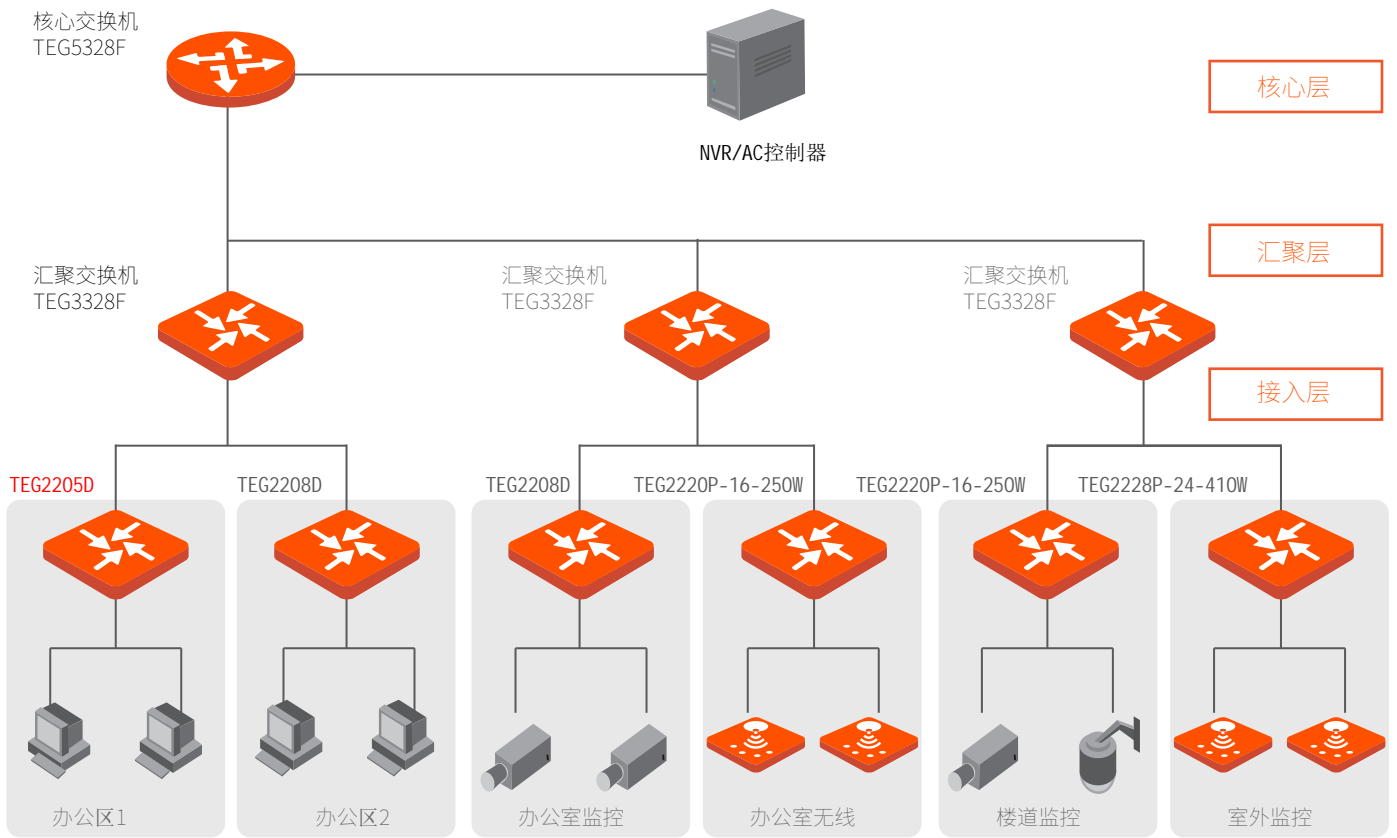

TEG2205D是Tenda自主设计的一款5口千兆智能云网管交换机。支持云WEB平台管理及掌中宝APP管理，可以自动检测环路和私接路由器并告警，网络维护更高效，售后成本更低，足不出户配置交换机。

关键特性

- 符合 IEEE802.3, IEEE802.3u, IEEE802.3ab, IEEE802.3x, IEEE802.3z, IEEE802.1p, IEEE802.1q标准
- 5个10/100/1000 Base-T 以太网端口
- 8K MAC地址和MAC地址自动学习
- 64Gbps无阻塞线速转发
- 云Web平台远程管理、掌中宝APP管理
- 4M大缓存设计
- 支持QVLAN、DHCP Snooping、防环路等

产品特性

云管理平台

支持云 Web平台及掌中宝APP管理，可通过 APP批量扫码添加交换机，自动配置上线，云平台自动生成可视化网络拓扑，随时随地查看设备运行状态

日志告警

支持环路、私接路由器等异常状态防护及实时告警

灵活安装

支持桌面、壁挂等多种安装方式

丰富的管理特性

提供 QVLAN、VLAN 透传、流量统计、端口防环、MAC 地址绑定等管理功能，适用于多种网络场景

典型应用

产品规格

产品型号	TEG2205D
硬件规格	
网络标准	符合 IEEE802.3, IEEE802.3u, IEEE802.3ab, IEEE802.3x IEEE802.3z, IEEE802.1p, IEEE802.1q标准
平均无故障时间(MTBF)	≥10万小时
指示灯	每端口具有1个Link/Act 指示灯 每设备具有1个Power 指示灯 每设备具有1个SYS 指示灯
固定端口	5个10/100/1000 Base-T 以太网端口
防雷	≥6KV
转发模式	存储转发
交换容量	64Gbps
包转发率	7.4Mpps
MAC地址表	8K
电源	输入: 100-240V~50/60Hz DC:5V 0.6A
产品尺寸(L*W*H)	100*64*25mm
使用环境	工作温度: 0°C~40°C 存储温度: -40°C~70°C 工作湿度: 10%~90% RH不凝结 存储湿度: 5%~90% RH不凝结
认证	CE、FCC、RoHS、检测报告

软件规格	
VLAN	支持VLAN透传 支持IEEE802.1QVLAN
端口	支持端口流控 支持端口隔离 支持端口镜像、汇聚 支持端口流量统计
限速	支持端口出入口限速
防环	支持交换机端口环路防护
QoS	支持严格优先级 支持加权优先级
MAC	支持MAC地址表查看 MAC白名单绑定
风暴控制	支持端口风暴控制
加载与升级	支持配置导入导出 支持配置备份 支持云升级
组播	支持IGMP Snooping端口快速离开 支持IGMP Repor 抑制
安全特性	支持DHCP Snooping
管理与维护	支持掌中宝APP管理 支持本地Web管理 支持Ping检测 支持线缆检测