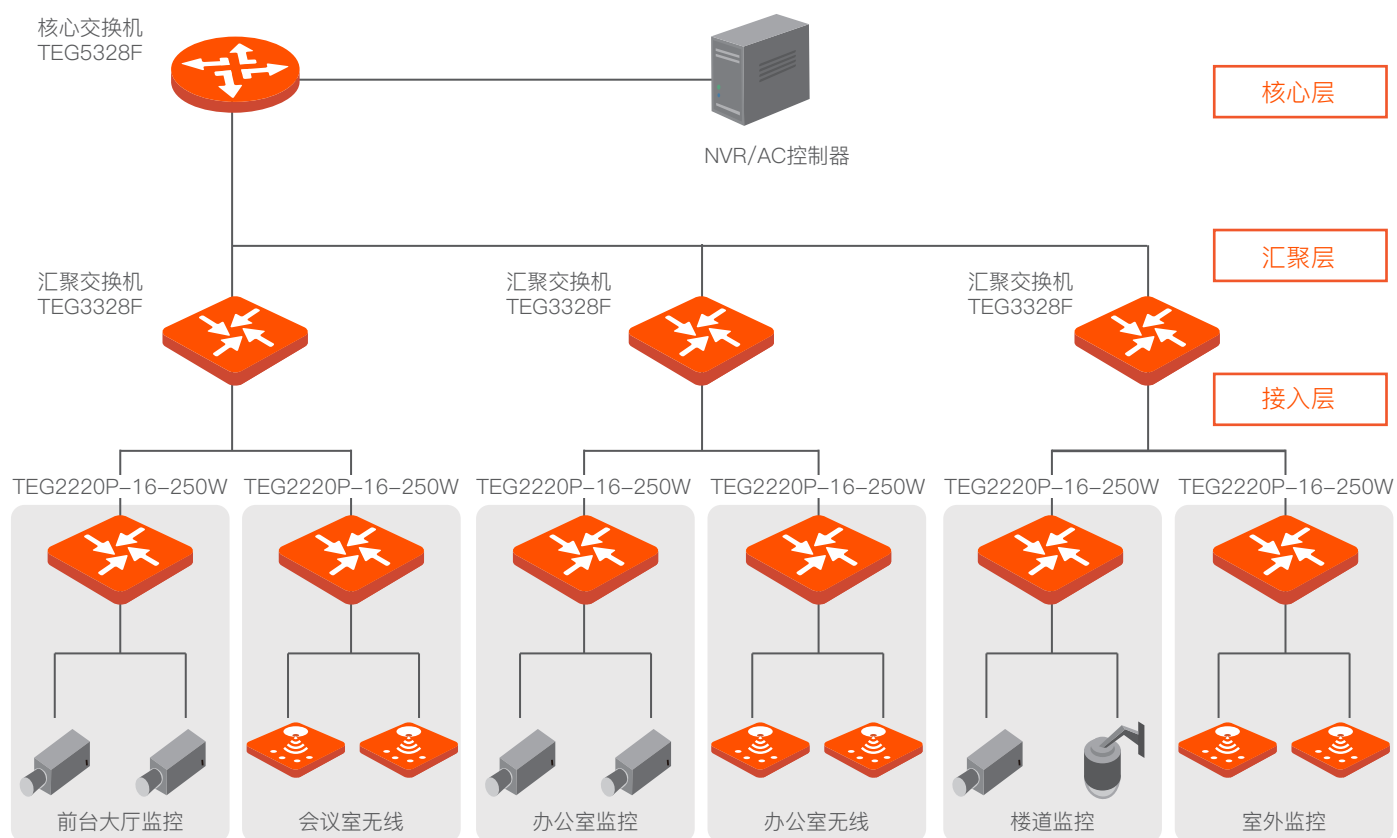

TEG2220P-16-250W是Tenda自主设计的一款20口千兆云网管PoE交换机。支持云WEB平台管理及掌中宝APP管理，支持802.3AF/AT，单端口最大输出30W，整机250W，自动检测环路和私接路由器并告警，网络维护更高效，售后成本更低，足不出户配置交换机，支持看门狗，7*24小时自动运维，是接入AP、摄像头、IP电话等PD设备的理想选择

关键特性

- 符合 IEEE802.3, IEEE802.3u, IEEE802.3ab, IEEE802.3af, IEEE802.3at, IEEE802.3x, IEEE802.3z, IEEE802.1p, IEEE802.1q标准
- 18个10/100/1000 Base-T 以太网端口, 2个1000 Base-X SFP光口
- 8K MAC地址和MAC地址自动学习
- 16个PoE端口, 单端口输出功率30W, 最大输出功率230W
- 256Gbps 无阻塞线速转发
- 云Web平台远程管理、手机APP管理
- 4M大缓存设计
- 支持QVLAN、DHCP Snooping、防环路、PoE定时、看门狗等

产品特性

云管理平台

支持云Web平台及手机APP管理, 可通过APP批量扫码添加交换机, 自动配置上线, 云平台自动生成可视化网络拓扑, 随时随地查看设备运行状态。

PoE定时

支持设置端口PoE在定点时段开启或关闭, 节省空闲时段能源

灵活安装

支持桌面、壁挂、机架等多种安装方式

丰富的管理特性

提供QVLAN、VLAN透传、流量统计、端口防环、MAC地址绑定等管理功能, 适用于多种网络场景

典型应用

产品规格

产品型号	TEG2220P-16-250W
硬件规格	
网络标准	符合 IEEE802.3, IEEE802.3u, IEEE802.3ab, IEEE802.3af, IEEE802.3at, IEEE802.3x, IEEE802.3z, IEEE802.1p, IEEE802.1q标准
平均无故障时间(MTBF)	≥10万小时
指示灯	每端口具有1个Link/Act 指示灯 每设备具有1个Power 指示灯 每设备具有1个SYS指示灯 每设备具有1个PoE-MAX指示灯
固定端口	16个10/100/1000 Base-T 以太网端口 (数据和供电) 2个10/100/1000 Base-T 以太网端口 (数据) 2个1000 Base-X SFP光口
防雷	≥6KV
转发模式	存储转发
交换容量	256Gbps
包转发率	29.8Mpps
MAC地址表	8K
电源	输入: 220V~50Hz
PoE供电	1-16口支持802.3af/at标准PoE供电 1, 2+ ; 3, 6-
产品尺寸(L*W*H)	440*178*44mm
功耗	整机 < 250W PoE最大输出230W
使用环境	工作温度: 0℃~45℃ 存储温度: -40℃~70℃ 工作湿度: 10%~90% RH不凝结 存储湿度: 5%~90% RH不凝结
认证	CE、FCC、RoHS、质检报告

软件规格

VLAN	支持VLAN透传 支持IEEE802.1Q VLAN
端口	支持端口流控 支持端口隔离 支持端口镜像、汇聚 支持端口流量统计
限速	支持端口出入口限速
防环	支持交换机端口环路防护
QoS	支持严格优先级 支持加权优先级
MAC	支持MAC地址表查看 MAC白名单绑定
风暴控制	支持端口风暴控制
加载与升级	支持配置导入导出 支持配置备份 支持云升级
组播	支持IGMP Snooping端口快速离开 支持IGMP Report抑制
安全特性	支持DHCP Snooping
PoE	支持PoE功率显示 支持PoE开启关闭 支持PoE定时
看门狗	7*24小时自动运维
管理与维护	支持APP管理 支持本地WEB管理 支持Ping检测 支持线缆检测