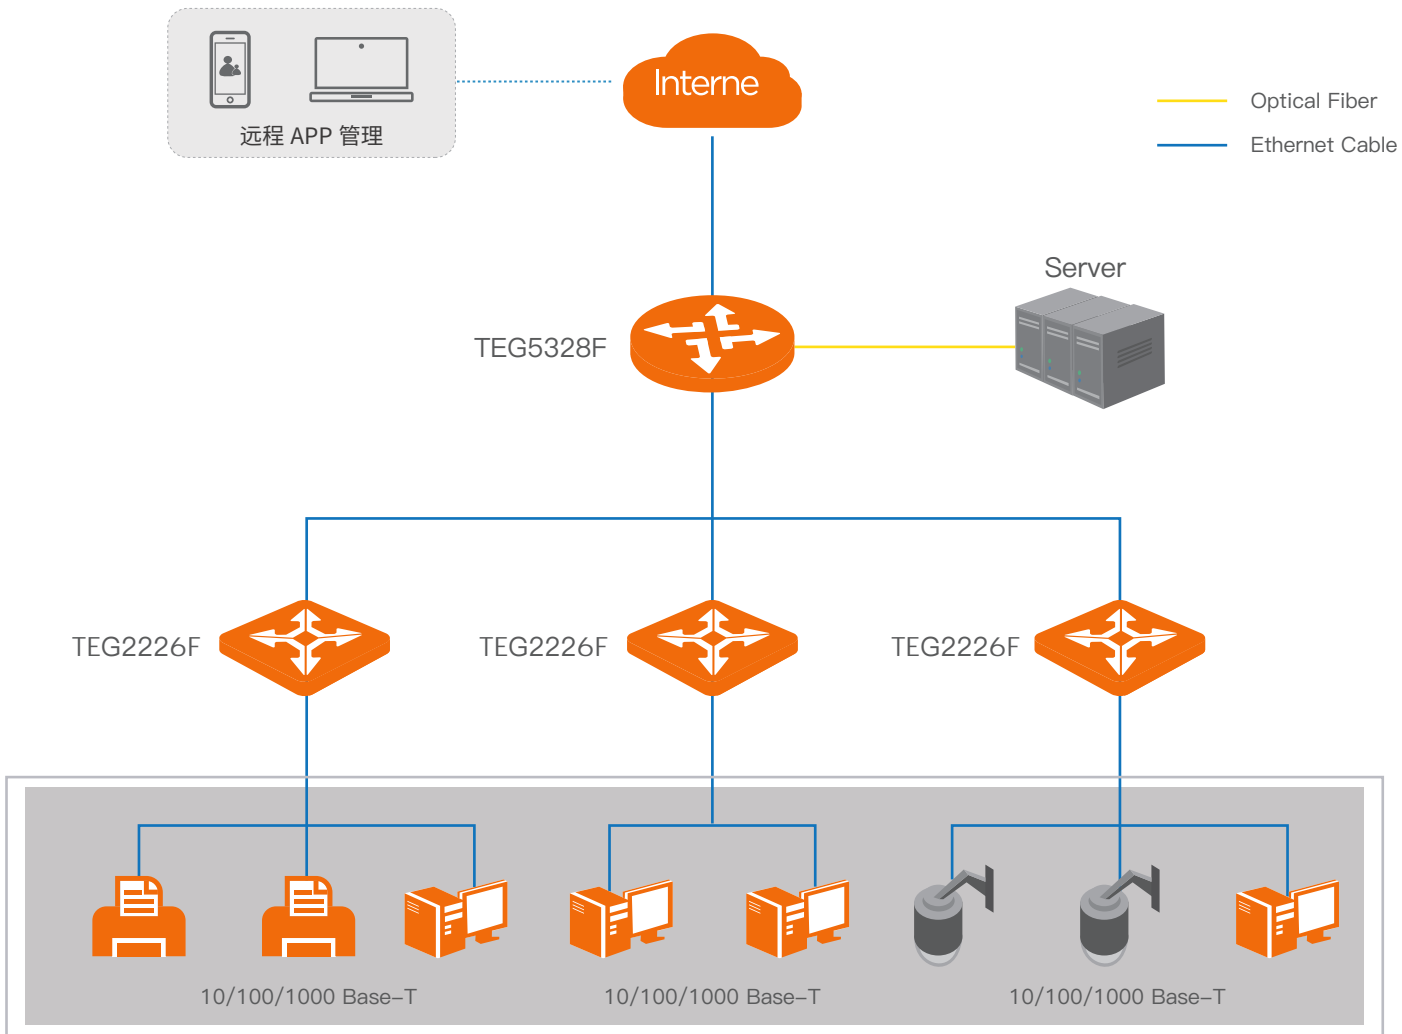

TEG2226F是Tenda自主设计的一款24GE+2SFP智能云网管交换机。支持云WEB平台管理及掌中宝APP管理，可以自动检测环路和私接路由器并告警，网络维护更高效，售后成本更低，足不出户配置交换机。

产品特征

- 符合 IEEE802.3, IEEE802.3u, IEEE802.3ab, IEEE802.3x, IEEE802.3z, IEEE802.1p, IEEE802.1q标准
- 24个10/100/1000 Base-T 以太网端口 , 2个100/1000Base-X SFP光口
- 8K MAC地址和MAC地址自动学习
- IEEE 802.3x全双工流控和半双工backpressure流控
- 336Gbps 无阻塞线速转发背板带宽
- 云Web平台远程管理、掌中宝APP管理
- 4M大缓存设计
- 支持QVLAN、DHCP Snooping、防环路等

产品卖点

云管理平台

支持云Web平台及掌中宝APP管理，可通过APP批量扫码添加交换机，自动配置上线，云平台自动生成可视化网络拓扑，随时随地查看设备运行状态。

日志告警

支持环路、私接路由器等异常状态防护及实时告警。

灵活安装

支持桌面、壁挂、机架等多种安装方式。

丰富的管理特性

提供QVLAN、VLAN透传、流量统计、端口防环、MAC地址绑定等管理功能，适用于多种网络场景。

典型应用

技术规格

产品型号	TEG2226F
硬件规格	
网络标准	符合 IEEE802.3, IEEE802.3u, IEEE802.3ab, IEEE802.3x, IEEE802.3z, IEEE802.1p, IEEE802.1q标准
平均无故障时间(MTBF)	≥10万小时
指示灯	每端口具有1个Link/Ack 指示灯 每设备具有1个Power 指示灯 每设备具有1个SYS指示灯
固定端口	24个10/100/1000 Base-T 以太网端口, 2个100/1000Base-X SFP口
防雷	≥6KV
转发模式	存储转发
交换容量	336Gbps
包转发率	38.7Mpps
MAC地址表	8K
电源	输入: 100-220V~50/60Hz, 0.4A
产品尺寸(L*W*H)	440*178*44mm
使用环境	工作温度: 0°C~45°C 存储温度: -40°C~70°C 工作湿度: 10%~90% RH不凝结 存储湿度: 5%~90% RH不凝结
认证	CE、FCC、RoHS、质检报告

技术规格

产品型号	TEG2226F
软件规格	
VLAN	支持VLAN透传 支持IEEE802.1Q VLAN
端口	支持端口流控 支持端口隔离 支持端口镜像、汇聚 支持端口流量统计
限速	支持端口出入口限速
防环	支持交换机端口环路防护
QoS	支持严格优先级 支持加权优先级
MAC	支持MAC地址表查看 MAC白名单绑定
风暴控制	支持端口风暴控制
加载与升级	支持配置导入导出 支持配置备份 支持云升级
组播	支持IGMP Snooping端口快速离开 支持IGMP Report抑制
安全特性	支持DHCP Snooping
管理与维护	支持掌中宝APP管理 支持云WEB管理 支持Ping检测 支持线缆检测