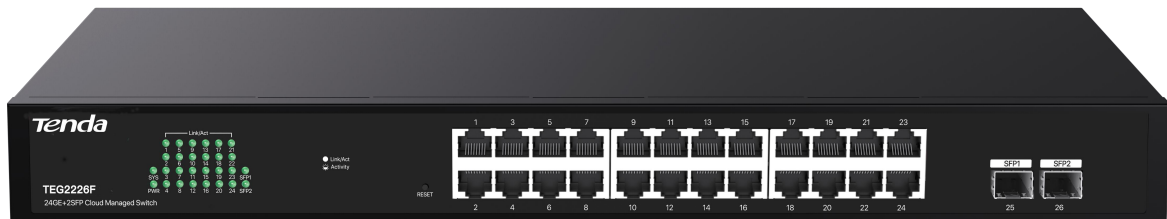

Tenda

All for better networking.

TEG2226F

24GE+2SFP云网管交换机

www.tenda.com.cn

TEG2226F

24GE+2SFP云网管交换机

产品简介

TEG2226F是Tenda自主设计的一款24GE+2SFP智能云网管交换机。支持云WEB平台管理及掌中宝APP管理，可以自动检测环路和私接路由器并告警，网络维护更高效，售后成本更低，足不出户配置交换机。

产品特征

- 符合 IEEE802.3, IEEE802.3u, IEEE802.3ab, IEEE802.3x, IEEE802.3z, IEEE802.1p, IEEE802.1q标准
- 24个10/100/1000 Base-T 以太网端口 , 2个100/1000Base-X SFP光口
- 8K MAC地址和MAC地址自动学习
- IEEE 802.3x全双工流控和半双工backpressure流控
- 336Gbps 无阻塞线速转发背板带宽
- 云Web平台远程管理、掌中宝APP管理
- 4M大缓存设计
- 支持QVLAN、DHCP Snooping、防环路等

提供QVLAN、VLAN透传、流量统计、端口防环、MAC地址绑定等管理功能，适用于多种网络场景。

典型应用

技术规格

产品型号	TEG2226F
硬件规格	
网络标准	符合 IEEE802.3, IEEE802.3u, IEEE802.3ab, IEEE802.3x, IEEE802.3z, IEEE802.1p, IEEE802.1q标准
平均无故障时间(MTBF)	≥10万小时
指示灯	每端口具有1个Link/Ack 指示灯 每设备具有1个Power 指示灯 每设备具有1个SYS指示灯
固定端口	24个10/100/1000 Base-T 以太网端口, 2个100/1000Base-X SFP口
防雷	≥6KV
转发模式	存储转发
交换容量	336Gbps
包转发率	38.7Mpps
MAC地址表	8K
电源	输入: 100-220V~50/60Hz, 0.4A
产品尺寸(L*W*H)	440*178*44mm
使用环境	工作温度: 0°C~45°C 存储温度: -40°C~70°C 工作湿度: 10%~90% RH不凝结 存储湿度: 5%~90% RH不凝结
认证	CE、FCC、RoHS、质检报告