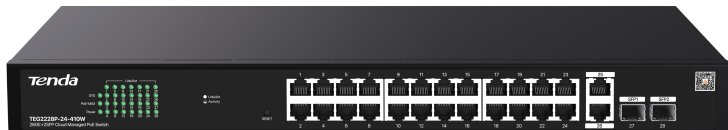

# TEG2228P-24-410W

26GE+2SFP 千兆云网管 PoE 交换机

Link  
More

# TEG2228P-24-410W

26GE+2SFP 千兆云网管 PoE 交换机

## 产品简介

TEG2228P-24-410W 是 Tenda 自主设计的一款 28 口千兆云网管 PoE 交换机。支持云 WEB 平台管理及 APP 管理，支持 802.3AF/AT，单端口最大输出 30W，整机 410W，自动检测环路和私接路由器并告警，网络维护更高效，售后成本更低，足不出户配置交换机，支持看门狗，7\*24 小时自动运维，是接入 AP、摄像头、IP 电话等 PD 设备的理想选择。