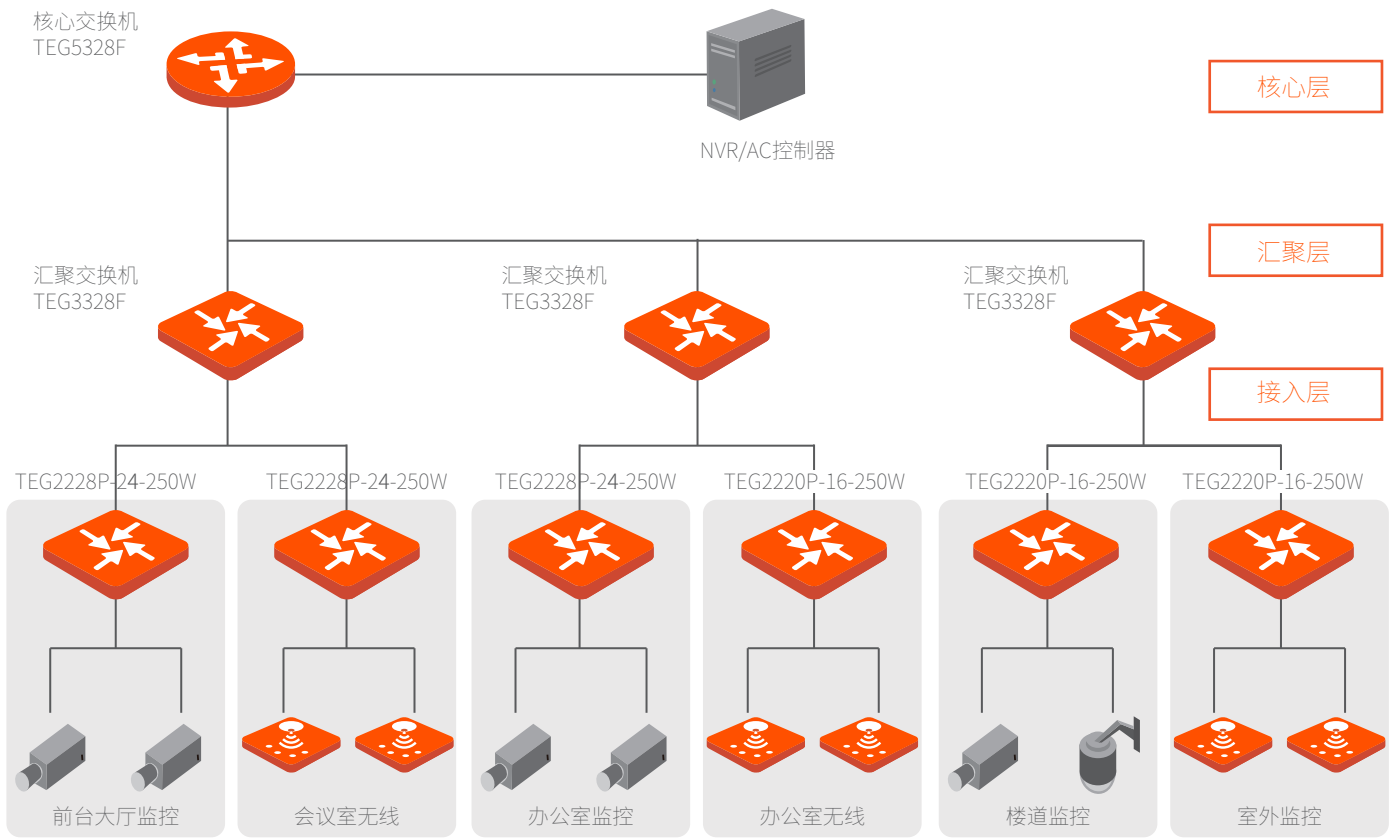

### PoE 定时

支持设置端口 PoE 在定点时段开启或关闭, 节省空闲时段能源

### 灵活安装

支持桌面、壁挂、机架等多种安装方式

### 丰富的管理特性

提供 QVLAN、VLAN 透传、流量统计、端口防环、MAC 地址绑定等管理功能, 适用于多种网络场景

# 典型应用