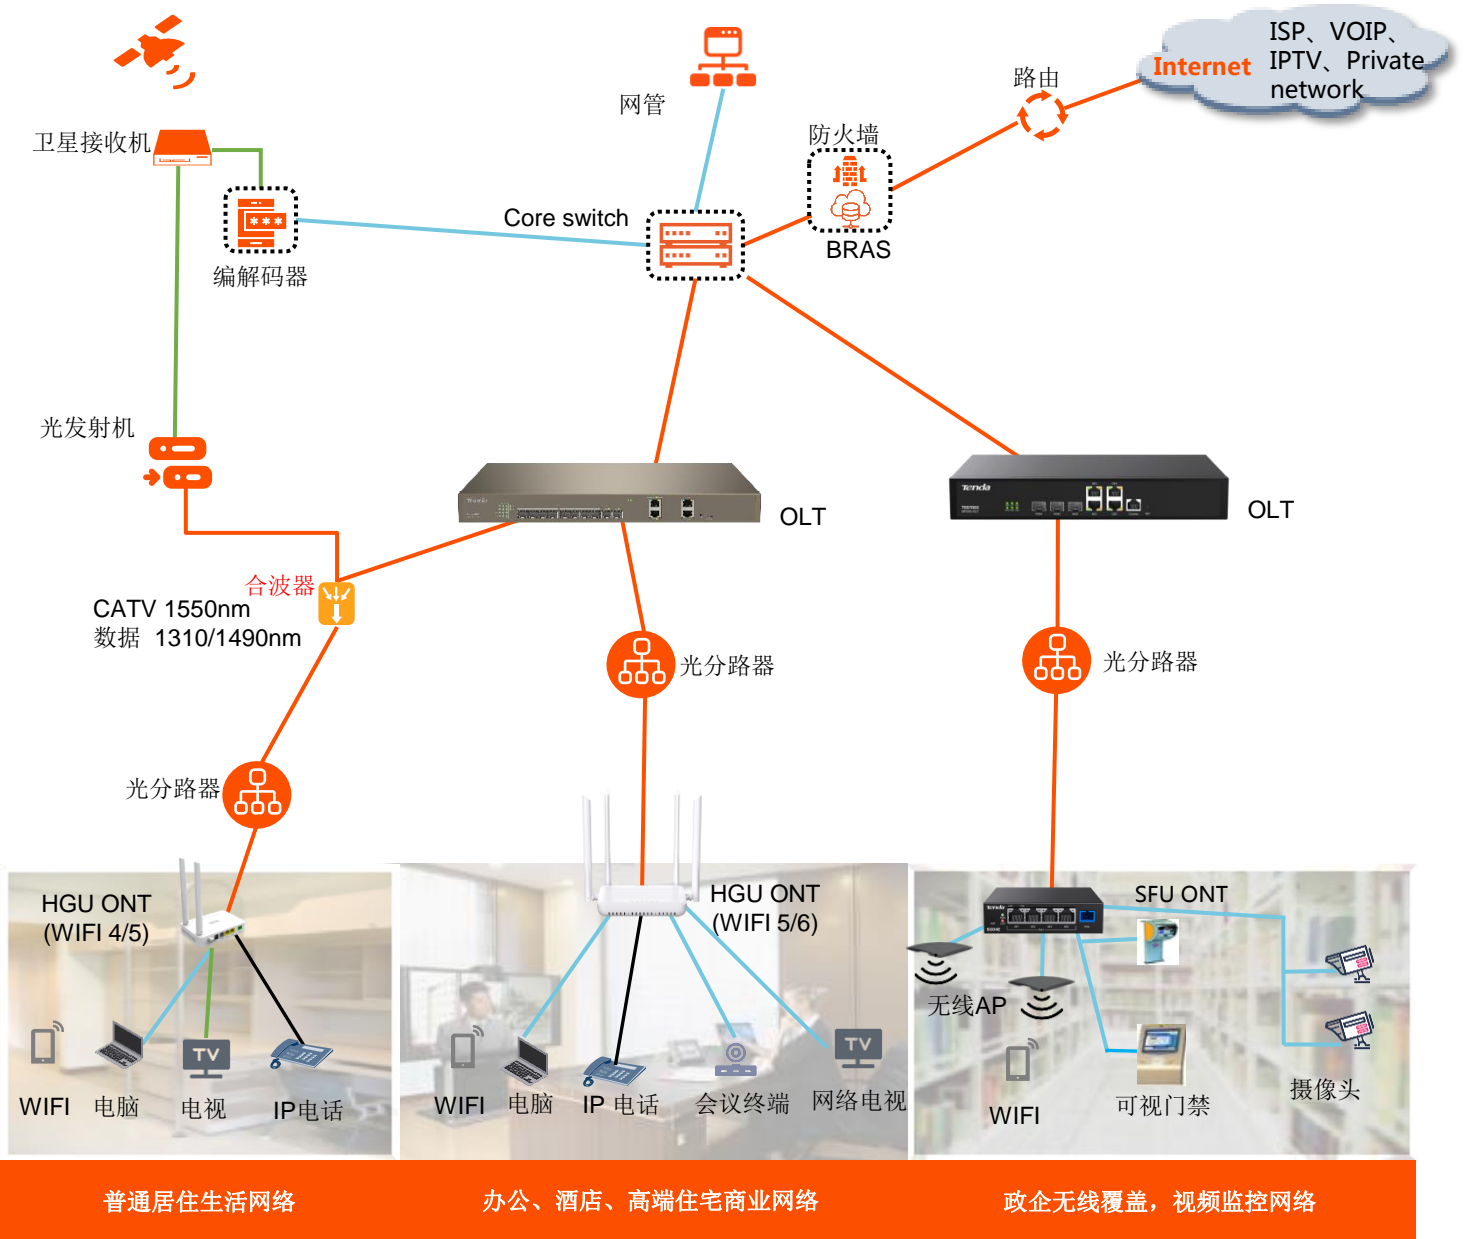

### 产品概述

TES7002是一款为私人ISP、园区、企业、酒店、学校用户提供基于PON技术的无源光网络、小体积、低密度盒式GPON OLT接入设备。

提供2个GPON业务接入口、1\*10GE+4\*GE上行端口，能够为用户提供宽带、语音、视频、IPTV、CATV等多种综合业务承载。

易安装且灵活适配各种场景，配套不同类型GPON ONT产品可组建一张全光纤覆盖的GPON网络，降低客户运营成本。

### 功能强

远程重启PSE设备：

远程实现故障终端AP/摄像头断电重启操作

同OLT下任意ONU下挂设备可实现二层数据转发

VLAN间路由实现三层通信

### SMB场景

灵活部署快速接入：

适用128/256户以内中小型SMB场景使用，避免用户因端口资源需求低导致浪费

适合低密集度区域覆盖、园区和学校区域接入，灵活部署快速接入

- 光纤
- 网线
- 同轴线
- 电话线

接口丝印	接口名称	数量	功能说明
AC-IN	电源接口	2	用于接110V/220V交流电（支持出厂前电源数量、规格可选）
RST	复位键	1	用于手动重启产品
PON1~2	GPON 业务口	2	提供2个GPON业务接口
XGE1	上行10GE/GE光接口	1	提供1个10GE/GE上行光接口
GE2~5	上行GE网口	4	提供4个GE上行网口
Console	RS-232串口	1	提供一个可通过本地串口线缆对系统进行管理的串口

指示灯丝印	指示灯名称	颜色	状态	状态描述
PWR1/2	电源状态指示灯	绿色	常亮	电源输入/输出正常
			熄灭	电源未连接或输入/输出异常
ACT	运行状态指示灯	绿色	常亮	设备工作正常
			慢闪	设备初始化或软件正在启动但未建立通信
			快闪	设备接收配置命令或正在建立通信
			熄灭	设备未上电或软件未启动
PON1~2	PON口状态指示灯	绿色	常亮	PON口上有ONT正常连接
			熄灭	PON口上未连接ONT或连接异常
XGE1	上行接口状态指示灯	绿色	常亮	端口正常连接
			熄灭	端口无连接
GE2~5	上行接口状态指示灯	绿色	常亮	端口已连接，端口速率为1000M
			闪烁	端口有数据收发
		黄色	常亮	端口已连接，速率为1000M以下
			闪烁	端口有数据收发
		熄灭	端口未连接	