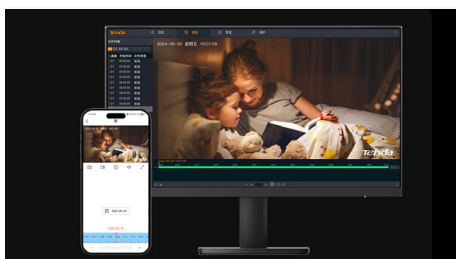

Tenda

RP7 v2.0

500万室内无线云台摄像机

www.tenda.com.cn

RP7 v2.0

500万室内无线云台摄像机

产品简介

智能无线云台摄像机 RP7V2.0，是一款集 360°全景、500 万像素、Wi-Fi6、人形侦测、哭声检测、一键呼叫、全双工双向语音对讲、声光警戒和 DIY 语音等功能于一体的高性能室内云台摄像机，产品广泛应用于家庭、店铺、办公室和教室等监控场景。

产品特性

360°超清护家。

高性能 BSI CMOS 图像传感器，像素高达500万；双云台设计，上下左右灵活操控。

分类检测，智能看家。

AI全新升级，搭配CNN卷积神经网络模块的智能芯片，通过深度学习AI算法精准识别人形、婴儿哭声，过滤无效报警，大幅提高报警准确率。

“摄像机”来电话了。

老人孩子独自在家时，只需轻触摄像机上的通话按钮即可发起通话，无需手机也能一键呼唤在外的家人。

视频清晰，操控流畅。

采用新一代Wi-Fi 6网络技术，内置信号增强专用天线，传输和抗干扰能力相较Wi-Fi4大幅度提升，连接更稳定，视频更流畅。

自动巡航，多处看护。

支持一键360°全景巡航和预置点巡航，可灵活设置巡航时间和间隔，保障重点监控位置可以定期巡视记录;还支持设置驻守位置，巡航和手动操控后能自动回归驻守点位。

产品特性

定时开关，保护隐私。

可在APP上通过一键遮蔽或设置定时开启/关闭镜头的功能，摄像机镜头会自动转向底部并隐藏起来，有效保护个人隐私。

USB-C供电，众口一线。

供电接口从传统的DC接口，升级为与手机一样的USB-C接口，供电能力更佳，正反可插，更灵活更好用。

走到哪里，跟拍到哪里。

开启人形追踪后，自动捕捉其运动轨迹追踪跟拍录像，记录关键视频信息。

随心存，才能随心看。

可以通过云存储、SD卡、NVR/NAS存储录像，电脑大屏，手机远程随心查看视频直播和回放。

产品规格

摄像机	
传感器类型	1/3" Progressive Scan CMOS
日夜转换模式	ICR红外滤片式
支架调节角度	/
镜头	
焦距	4mm
光圈	F2.0
视场角	水平: 83.3°, 垂直: 51.3°, 对角: 90.6°
补光	
补光灯	2颗红外灯
补光灯距离	最远12米 (因环境而异)
红外波长	850 nm
夜视模式	红外夜视
视频	
编码格式	H.265, H.264
最大分辨率	2880 x 1620
主码流分辨率	2880 x 1620, 2560 x 1440, 2304 x 1296, 1920 x 1080, 1280 x 720
子码流分辨率	640 x 360, 352 x 288, 320x240
帧率	1-30fps, 默认 20fps
码率范围	512kbps -- 4096kbps
码率控制	定码率, 变码率
音频	
编码格式	G.711A, G.711U, AAC
采样率	8 kHz
语音对讲	双向对讲, 一键呼叫
图像	
图像增强	数字宽动态, 背光补偿, 强光抑制, 3D数字降噪
隐私遮蔽	4个区域