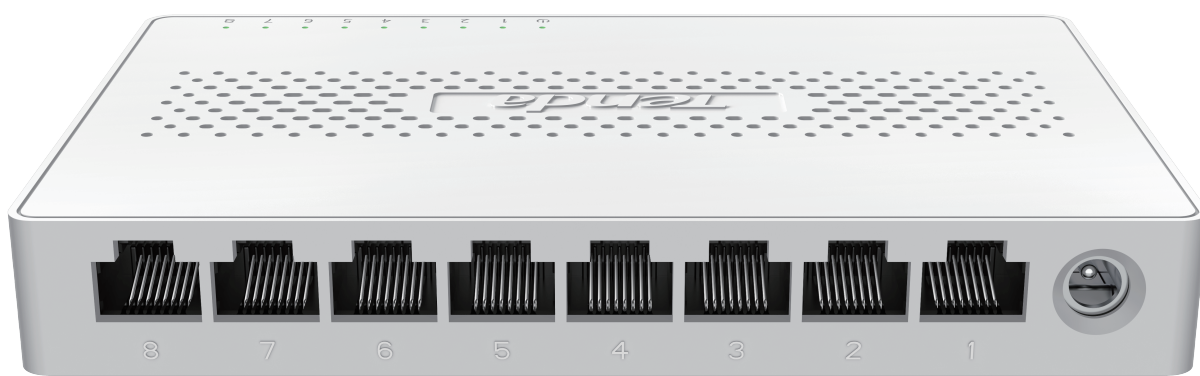

Tenda

SE108

8 口 2.5G 以太网交换机

Link
More

SE108

8 口 2.5G 以太网交换机

产品简介

SE108 是 Tenda 自主研发设计的 8 口 2.5G 以太网交换机，提供 8 个 2.5Gbps 电口，可接入电脑、NAS、网络电视、WIFI7 AP 等，满足高速上网的需求，是中小企业、家庭别墅等有线、无线组网高速解决方案接入设备的理想选择。

关键特性

- 符合 IEEE802.3/u/ab/bz/x
- 8个100/1000/2500Mbps RJ45端口
- 16K MAC地址和MAC地址自动学习
- IEEE 802.3x全双工流控和半双工backpressure流控
- 40Gbps 无阻塞线速转发
- 支持桌面和壁挂安装方式, 即插即用

产品特性

高速率带宽

提供 8 个 2.5G RJ45 口, 满足高速率上网需求

线速转发

所有端口均支持线速转发, 数据业务流量转发更快, 延时更低, 体验更佳

小巧精致

精美时尚的外观, 小尺寸设计节省使用空间

即插即用

无需任何配置, 连接网线机壳直接使用

典型应用

产品规格

产品型号	SE108
技术规格	
网络标准	符合 IEEE802.3, IEEE802.3u, IEEE802.3ab, IEEE802.3x, IEEE802.3bz
指示灯	每端口具有1个Link/Act 指示灯 每设备具有1个Power 指示灯
固定端口	8个100/1000/2500Mbps RJ45端口
转发模式	存储转发
交换容量	40Gbps
包转发率	29.76Mpps
MAC地址表	16K
电源	输入: 100-240V AC 50/60Hz 输出: 12V 1A DC
产品尺寸(L*W*H)	142*90*24mm
使用环境	工作温度: 0°C~40°C 存储温度: -40°C~70°C 工作湿度: 10%~90% RH不凝结 存储湿度: 5%~90% RH不凝结