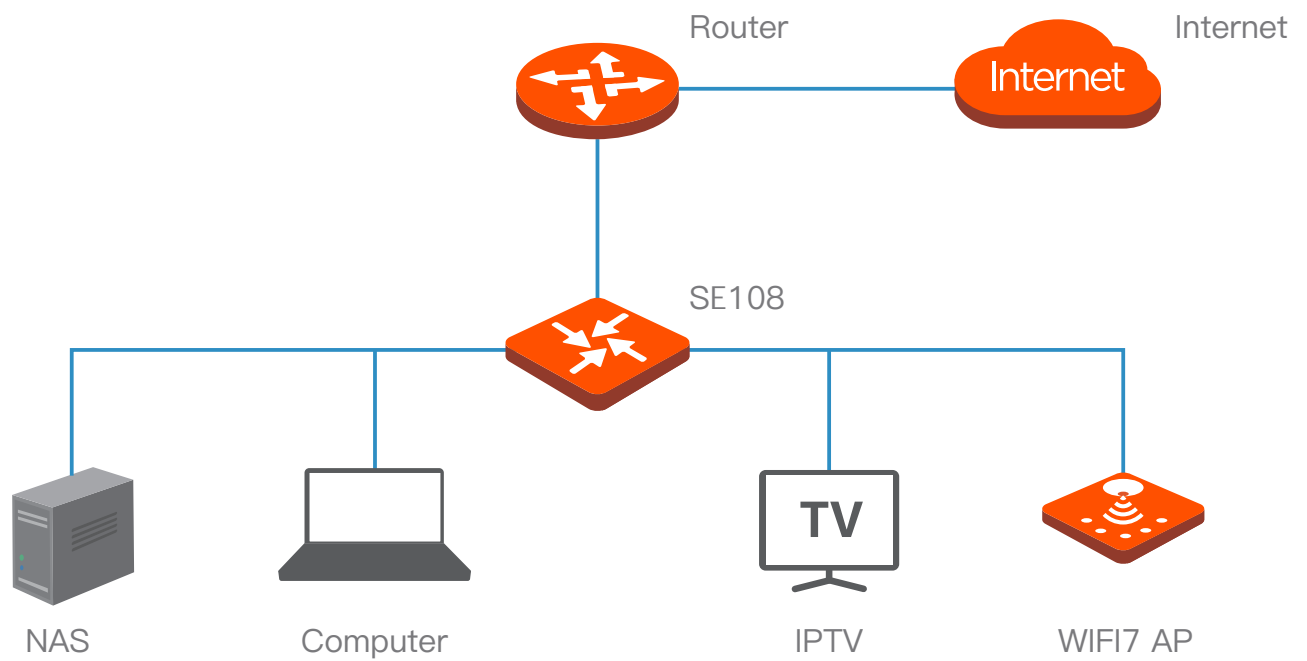

Tenda

SE108

8 口 2.5G 以太网交换机

Link
More

SE108

8 口 2.5G 以太网交换机

产品简介

SE108 是 Tenda 自主研发设计的 8 口 2.5G 以太网交换机，提供 8 个 2.5Gbps 电口，可接入电脑、NAS、网络电视、WIFI7 AP 等，满足高速上网的需求，是中小企业、家庭别墅等有线、无线组网高速解决方案接入设备的理想选择。

关键特性

- 符合 IEEE802.3/u/ab/bz/x
- 8个100/1000/2500Mbps RJ45端口
- 16K MAC地址和MAC地址自动学习
- IEEE 802.3x全双工流控和半双工backpressure流控
- 40Gbps 无阻塞线速转发
- 支持桌面和壁挂安装方式, 即插即用

产品特性

高速率带宽

提供 8 个 2.5G RJ45 口, 满足高速率上网需求

线速转发

所有端口均支持线速转发, 数据业务流量转发更快, 延时更低, 体验更佳

小巧精致

精美时尚的外观, 小尺寸设计节省使用空间

即插即用

无需任何配置, 连接网线机壳直接使用

典型应用

产品规格

产品型号	SE108
技术规格	
网络标准	符合 IEEE802.3, IEEE802.3u, IEEE802.3ab, IEEE802.3x, IEEE802.3bz
指示灯	每端口具有1个Link/Act 指示灯 每设备具有1个Power 指示灯
固定端口	8个100/1000/2500Mbps RJ45端口
转发模式	存储转发
交换容量	40Gbps
包转发率	29.76Mpps
MAC地址表	16K
电源	输入: 100-240V AC 50/60Hz 输出: 12V 1A DC
产品尺寸(L*W*H)	142*90*24mm
使用环境	工作温度: 0°C~40°C 存储温度: -40°C~70°C 工作湿度: 10%~90% RH不凝结 存储湿度: 5%~90% RH不凝结